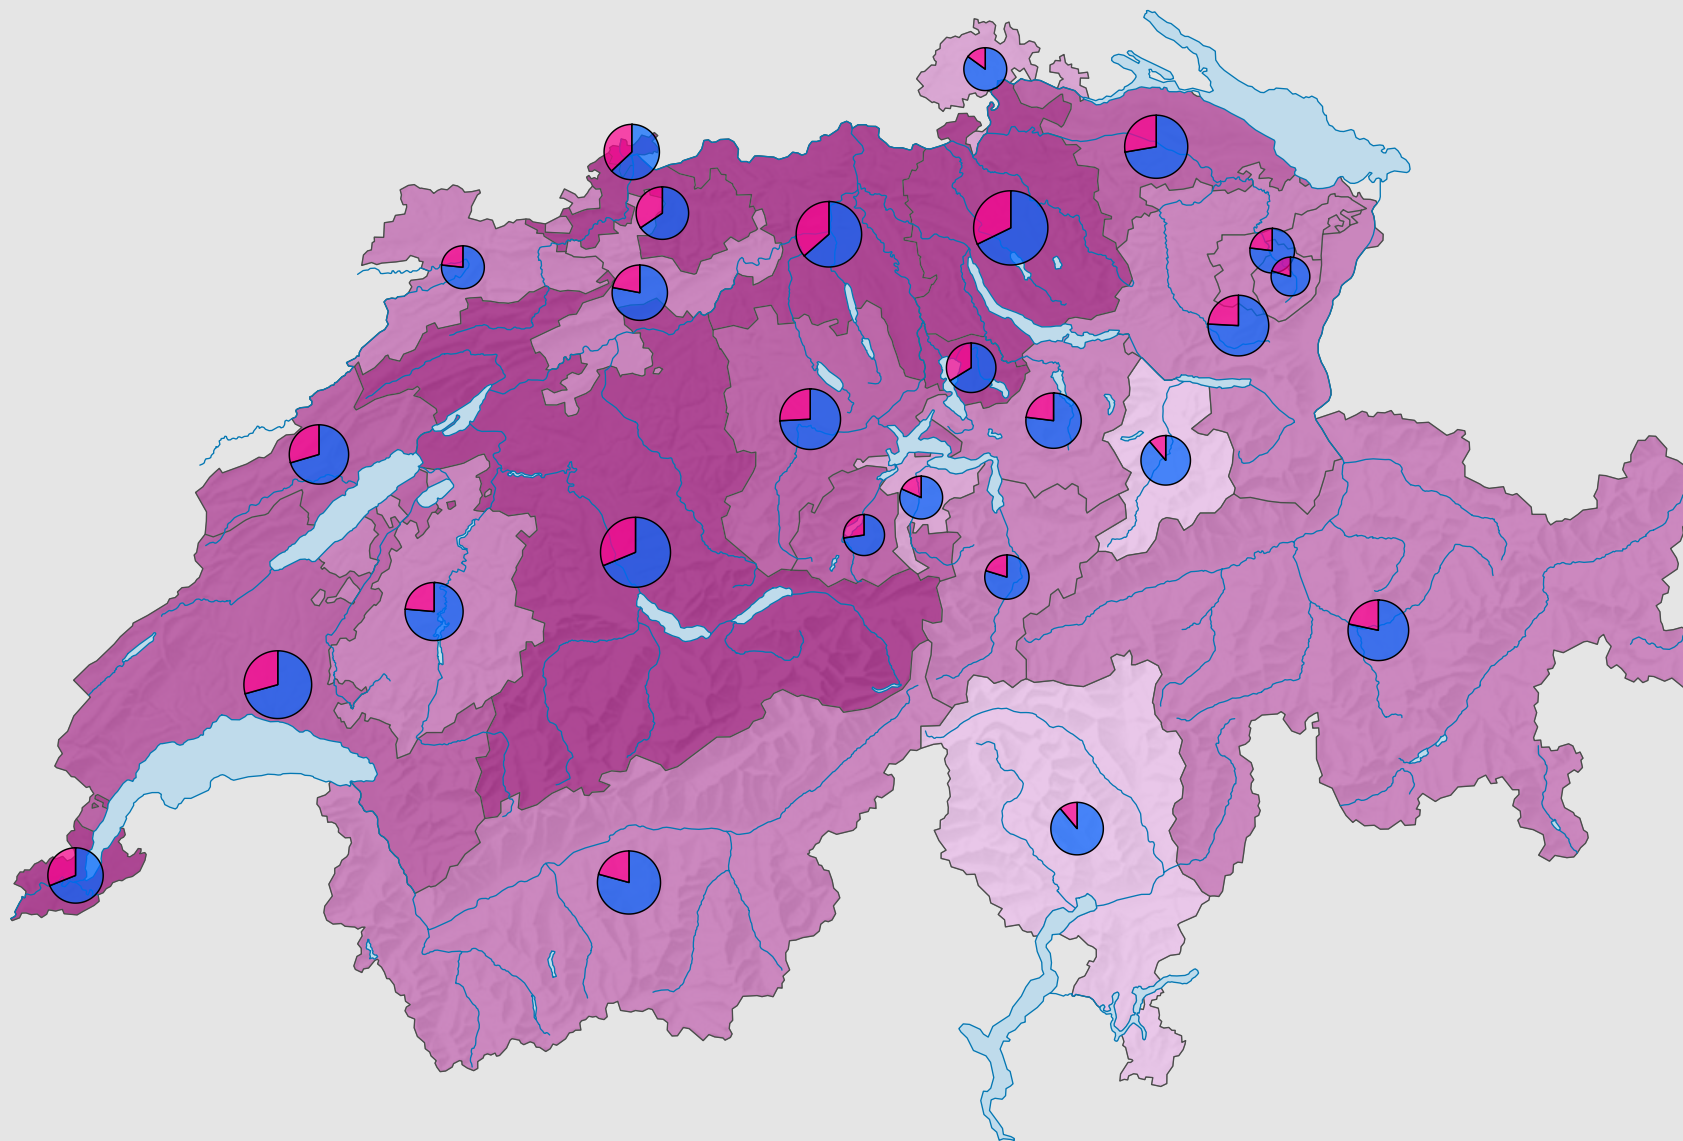

Frauenanteil in den Kantonsparlamenten, 2008

Frauenanteil am Total der Sitze, in %

Schweiz: 26,2

Anzahl Sitze

Schweiz: 2 628

Anzahl Sitze nach Geschlecht

Raumgliederung:
Kantone