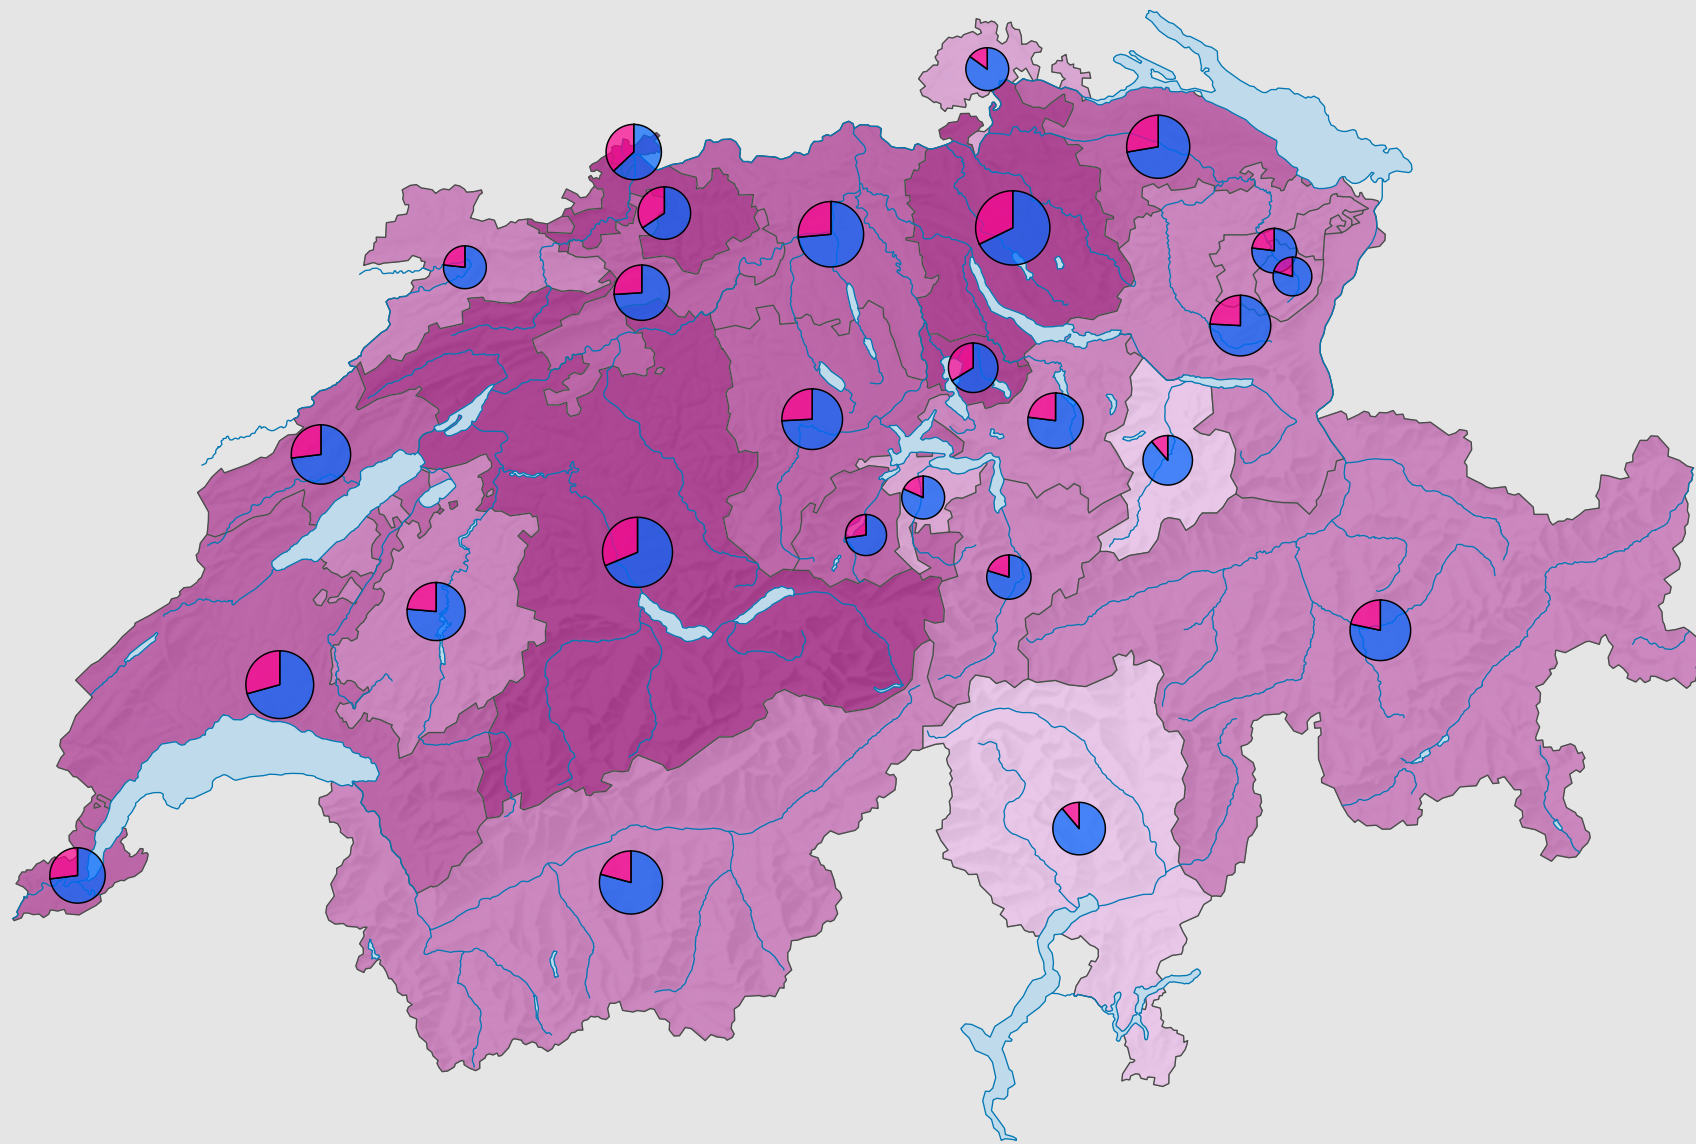

Femmes au sein des parlements cantonaux, en 2009

Part des femmes en % du total des sièges

Suisse: 25,6

Nombre de sièges

Suisse: 2 628

Nombre de sièges par sexe

Niveau géographique:
Cantons