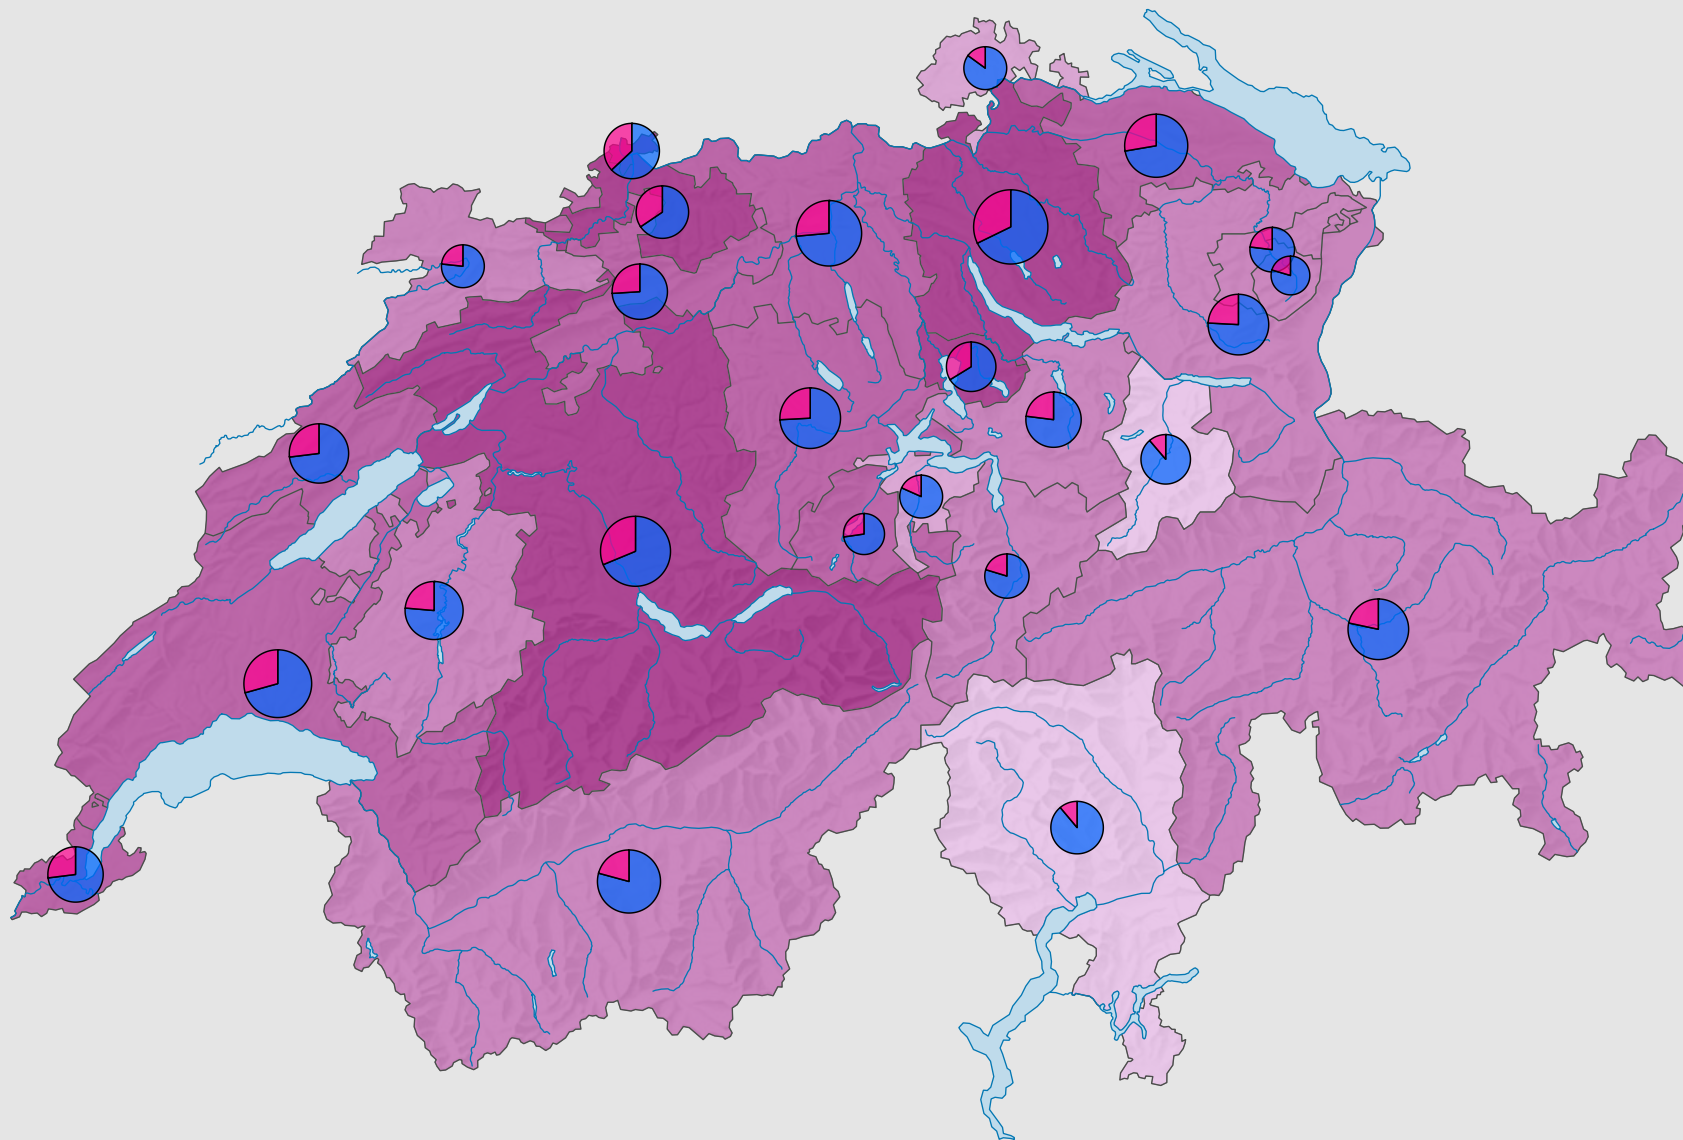

Frauenanteil in den Kantonsparlamenten, 2009

Frauenanteil am Total der Sitze, in %

Schweiz: 25,6

Anzahl Sitze

Schweiz: 2 628

Anzahl Sitze nach Geschlecht

Raumgliederung:
Kantone