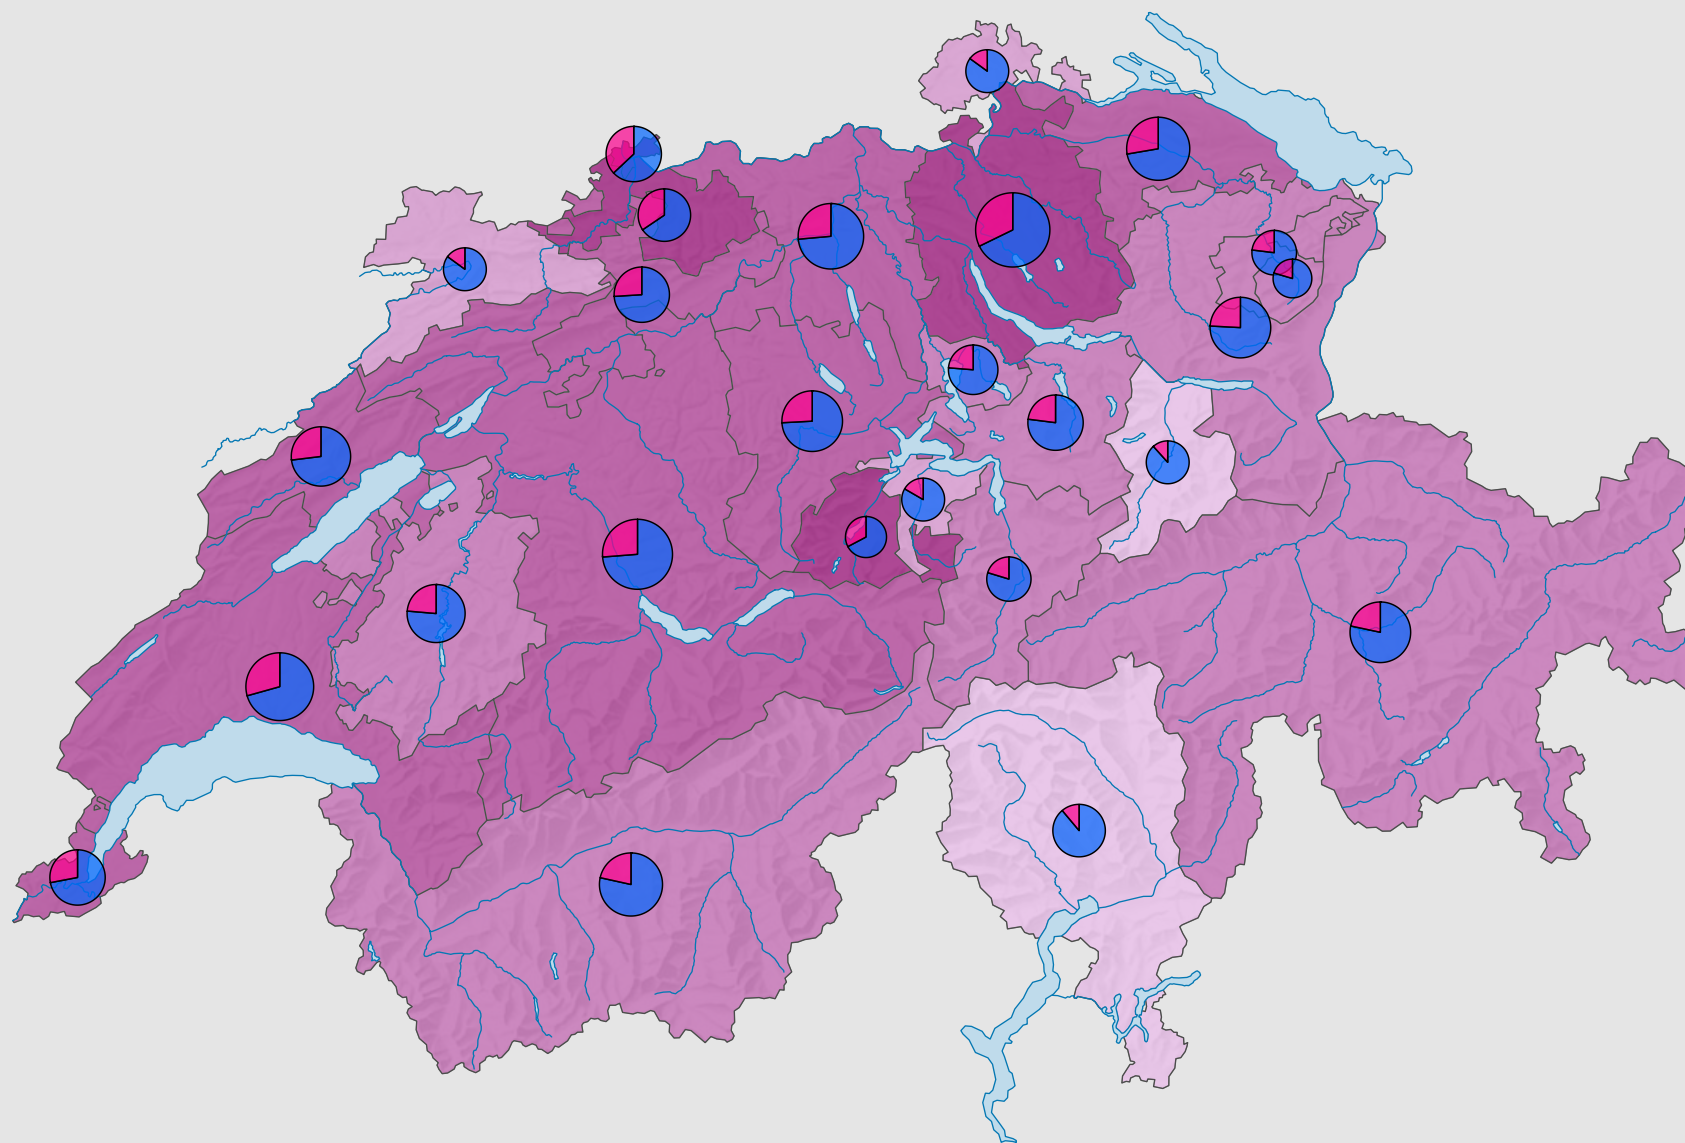

Femmes au sein des parlements cantonaux, en 2010

Part des femmes en % du total des sièges

Suisse: 25,0

Nombre de sièges

Suisse: 2 608

Nombre de sièges par sexe

Niveau géographique:
Cantons