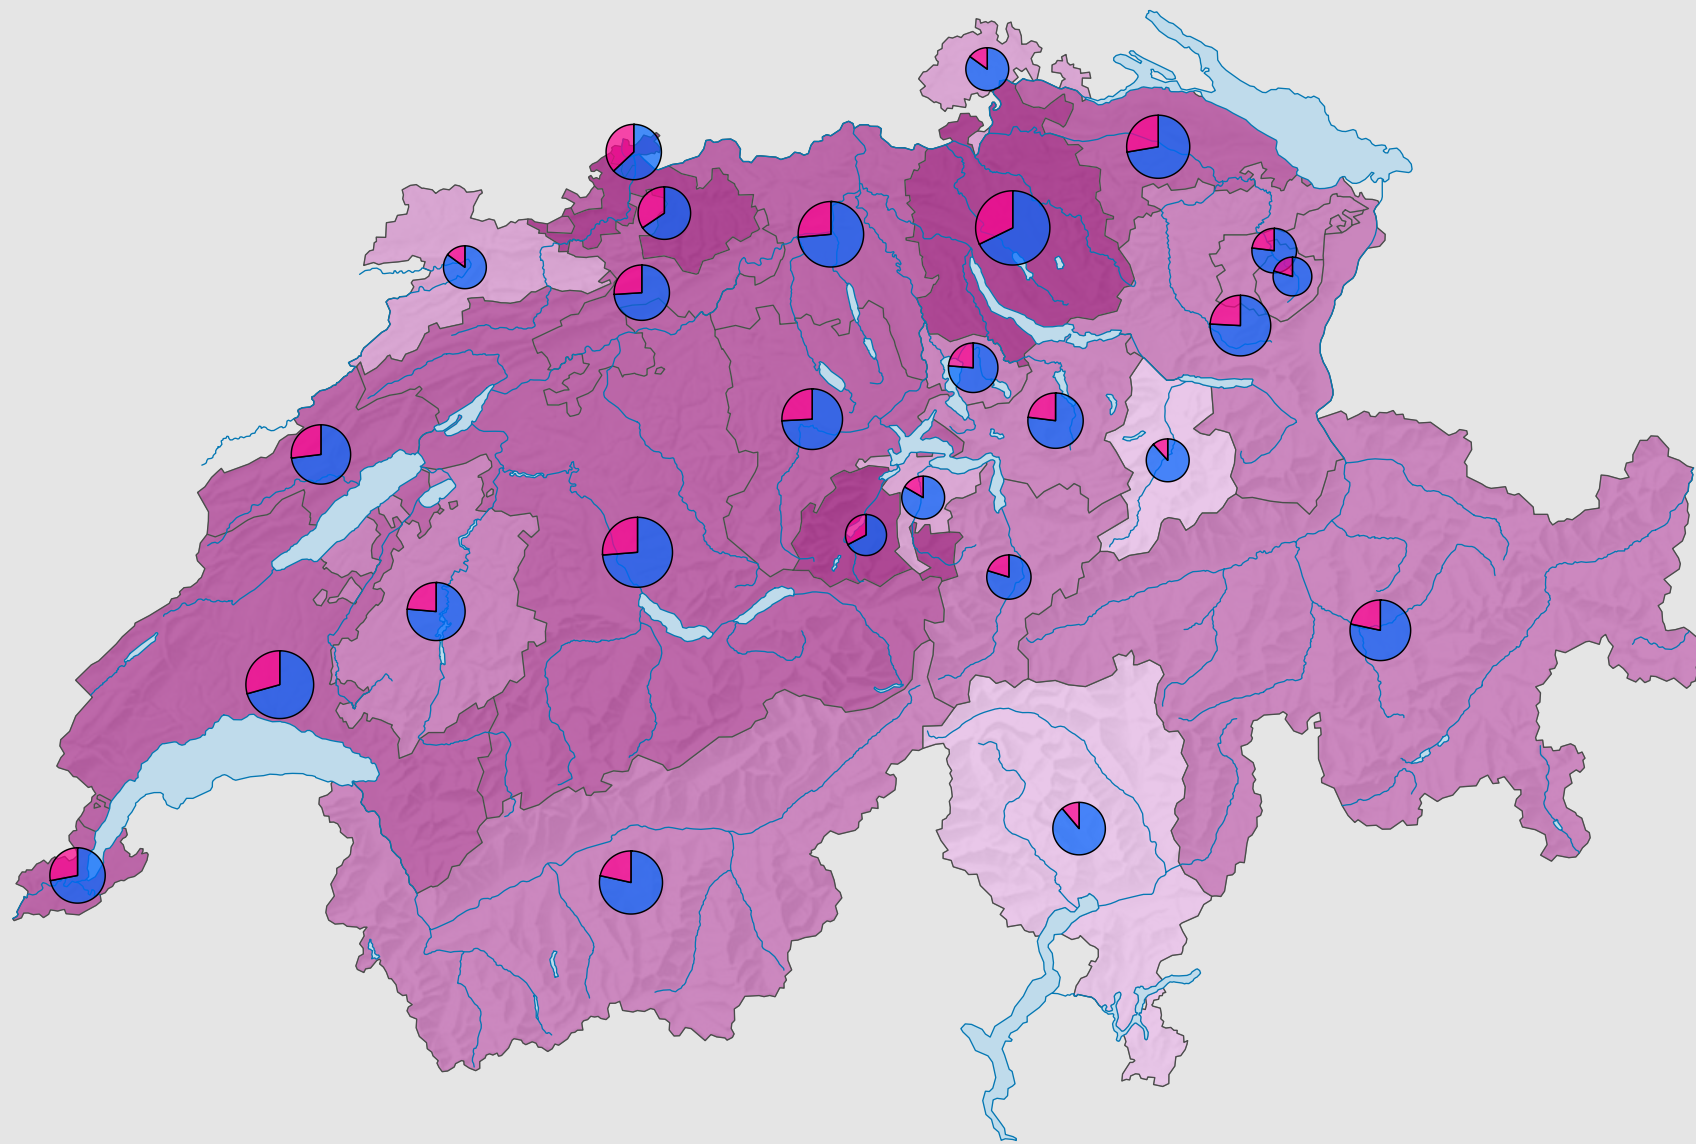

Frauenanteil in den Kantonsparlamenten, 2010

Frauenanteil am Total der Sitze, in %

Schweiz: 25,0

Anzahl Sitze

Schweiz: 2 608

Anzahl Sitze nach Geschlecht

Raumgliederung:
Kantone