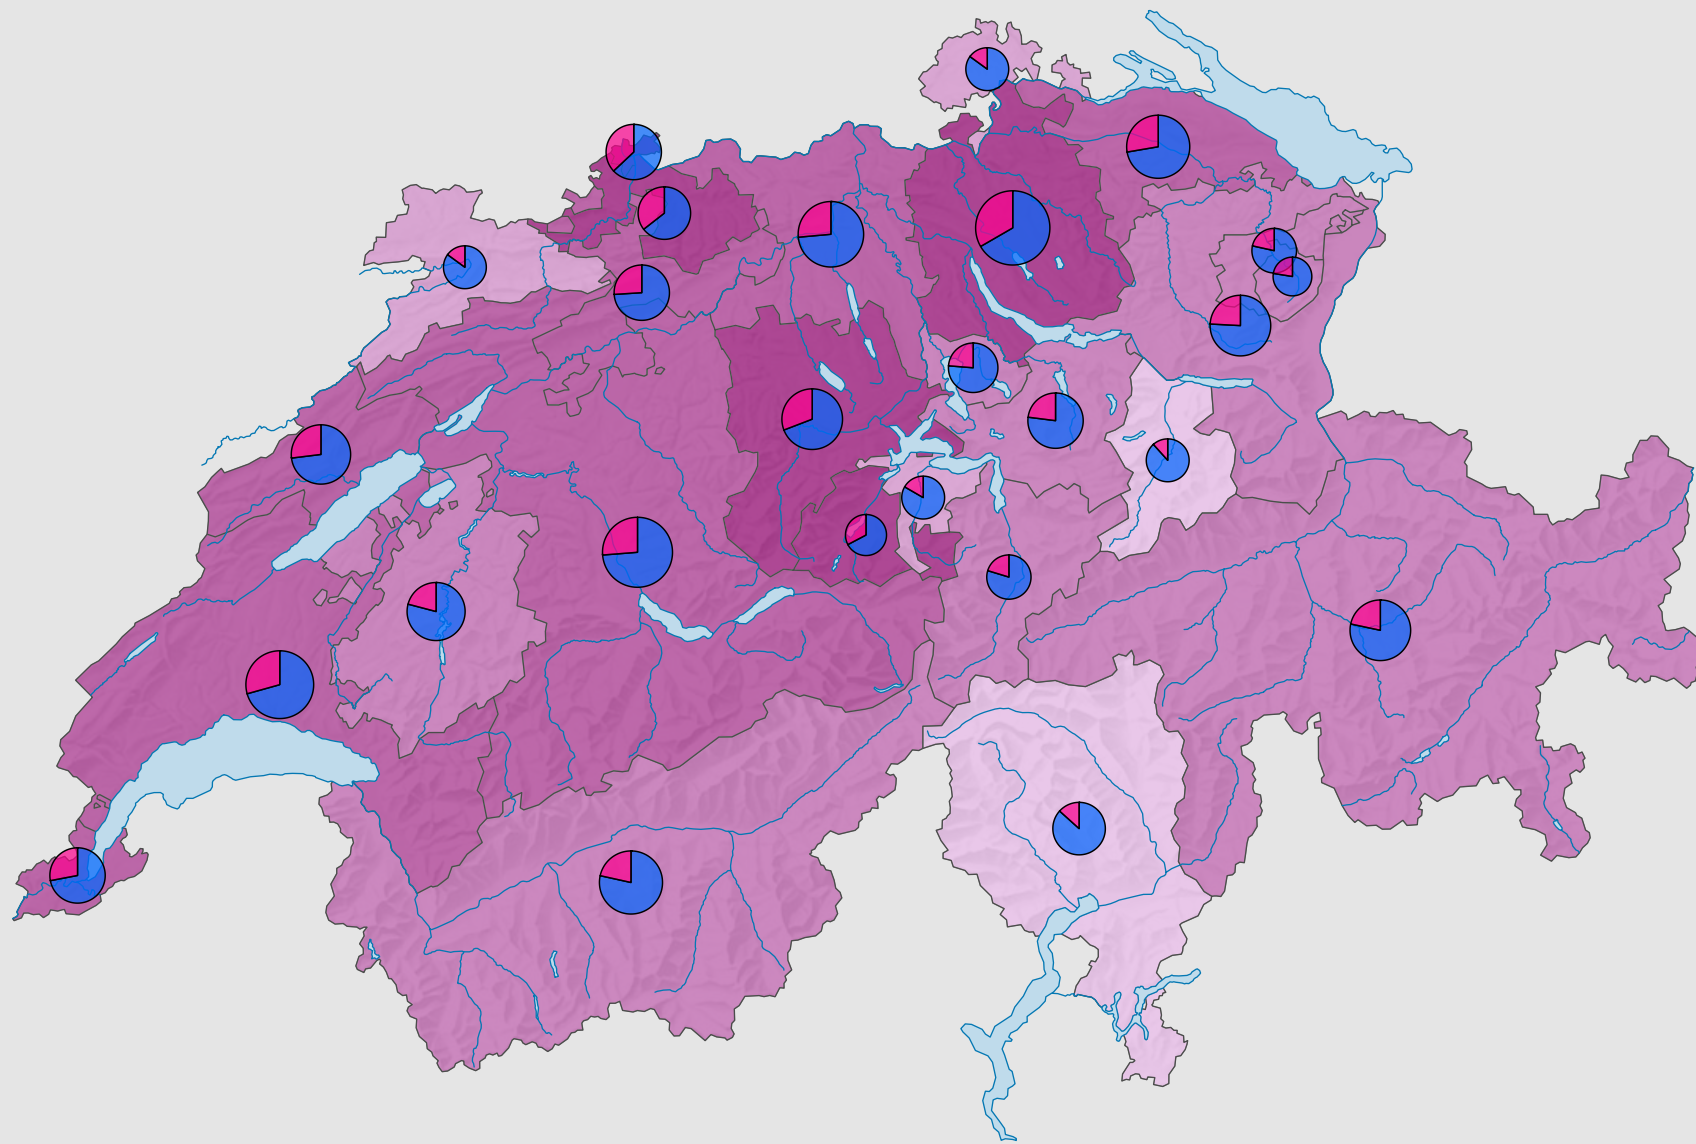

Femmes au sein des parlements cantonaux, en 2011

Part des femmes en % du total des sièges

Suisse: 25,3

Nombre de sièges

Suisse: 2 608

Nombre de sièges par sexe

Niveau géographique:
Cantons