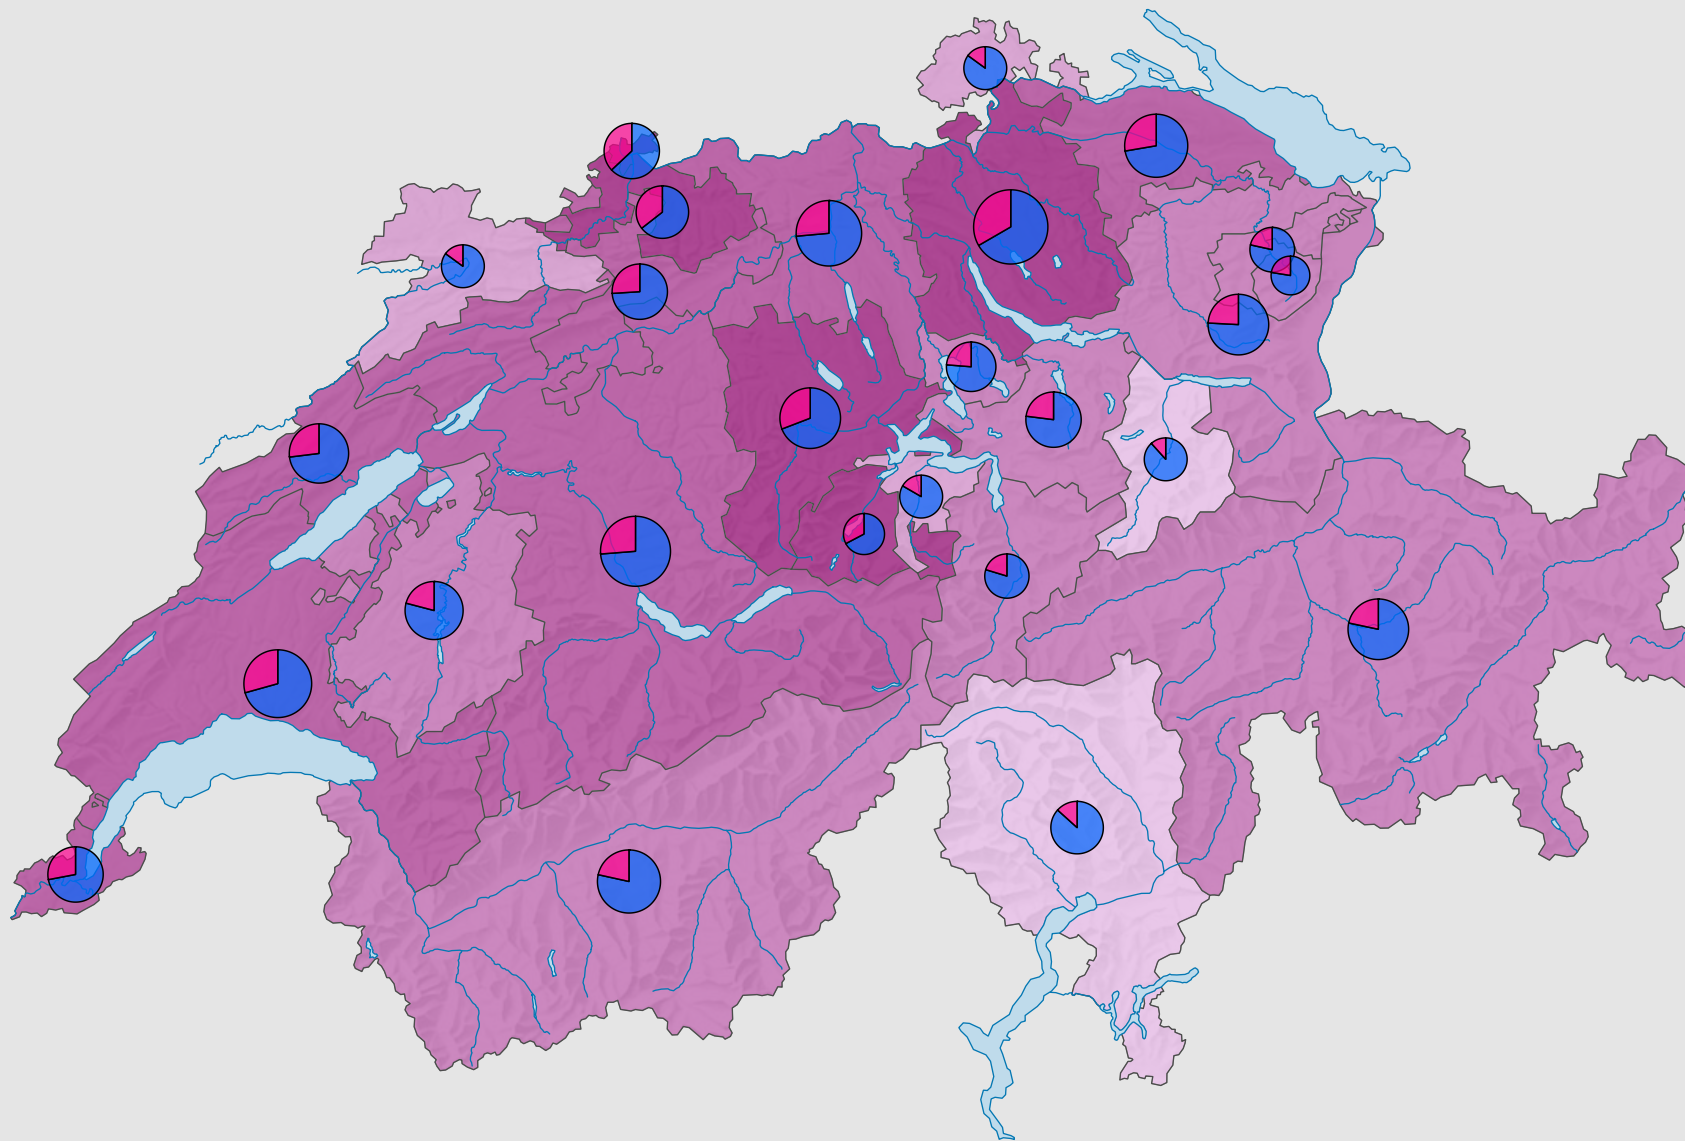

Frauenanteil in den Kantonsparlamenten, 2011

Frauenanteil am Total der Sitze, in %

Schweiz: 25,3

Anzahl Sitze

Schweiz: 2 608

Anzahl Sitze nach Geschlecht

Raumgliederung:
Kantone