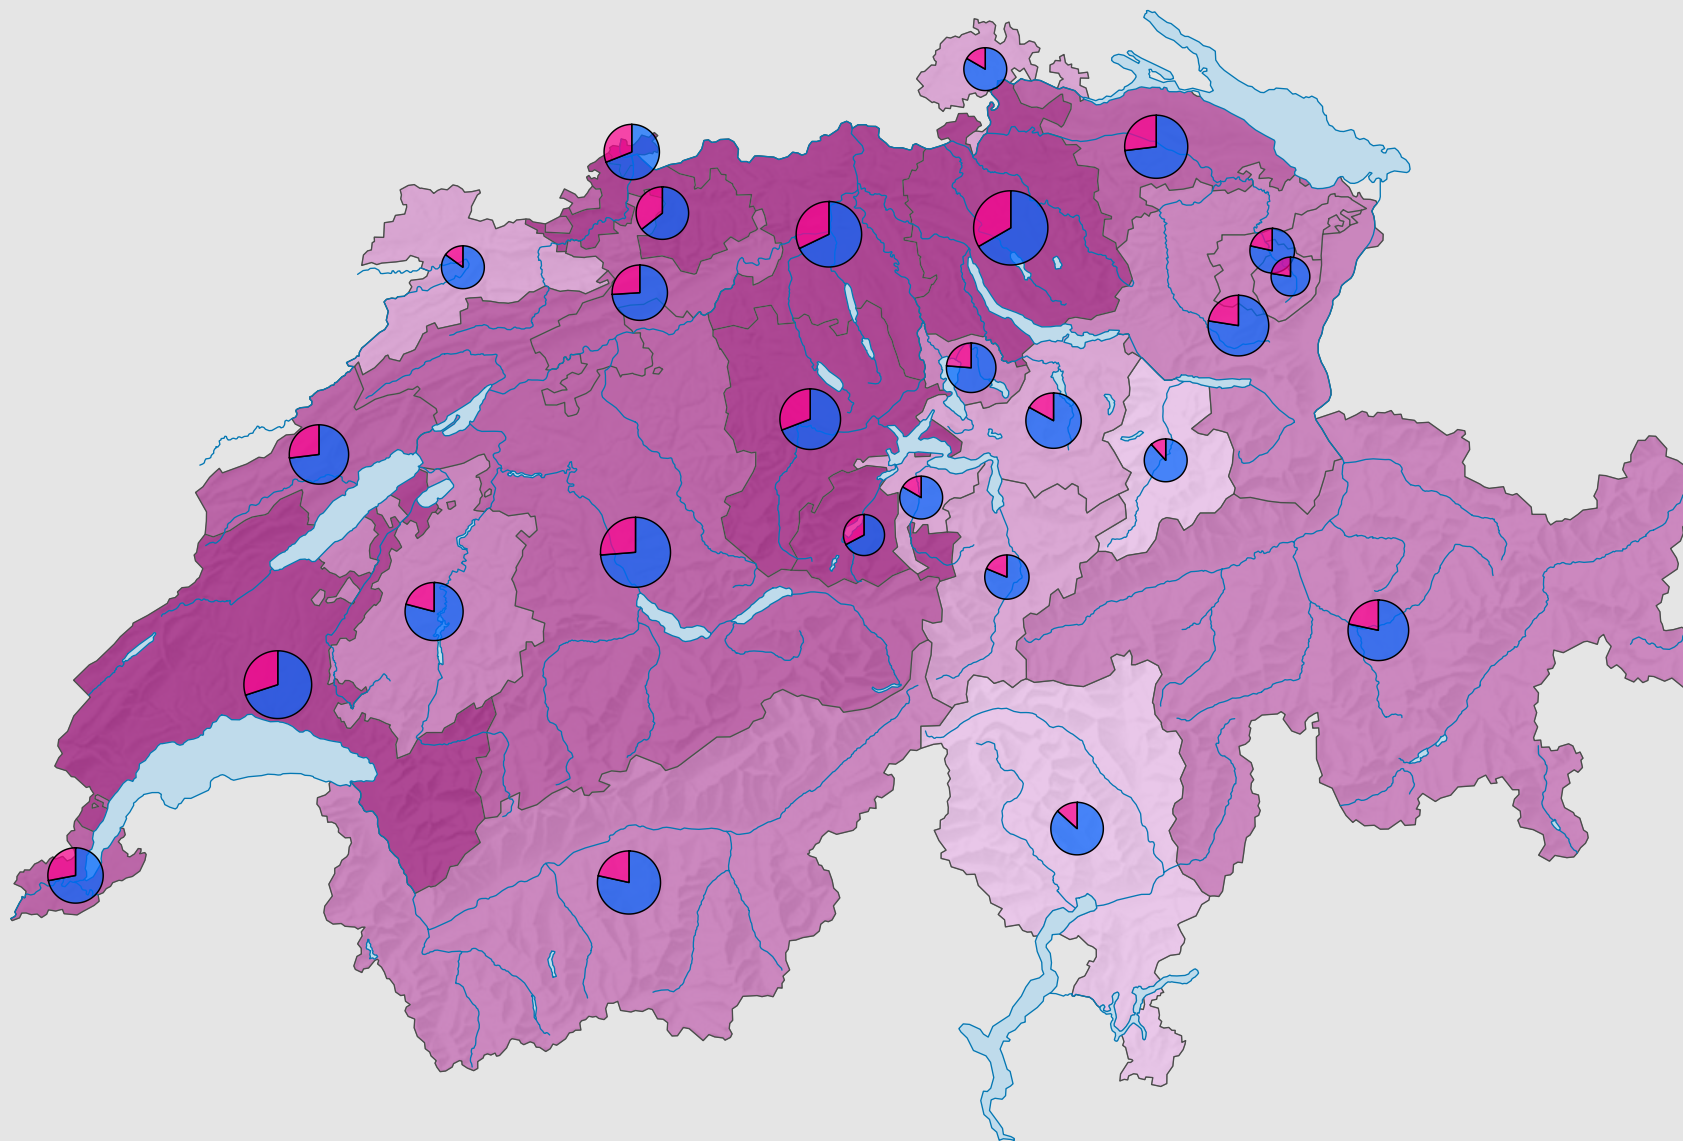

# Femmes au sein des parlements cantonaux, en 2012

## Part des femmes en % du total des sièges

Suisse: 25,0

## Nombre de sièges

Suisse: 2 608

## Nombre de sièges par sexe

Niveau géographique:  
Cantons