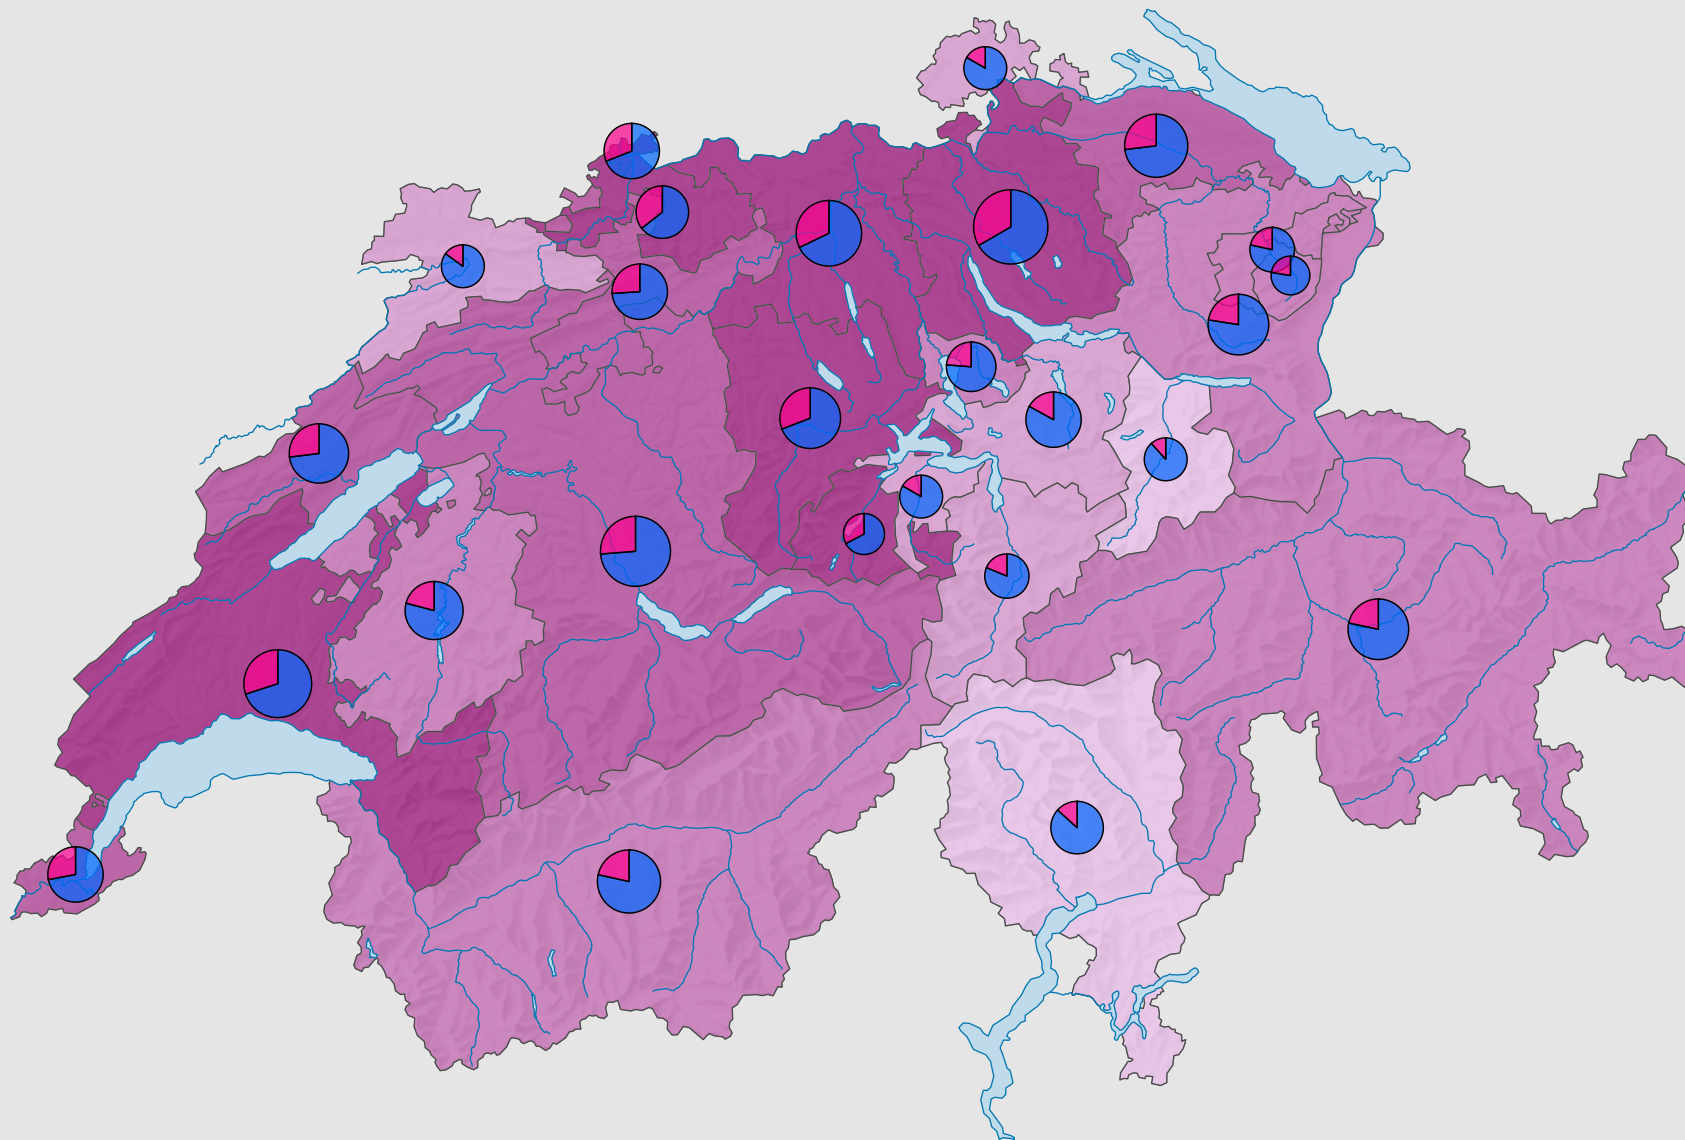

Frauenanteil in den Kantonsparlamenten, 2012

Frauenanteil am Total der Sitze, in %

Schweiz: 25,0

Anzahl Sitze

Schweiz: 2 608

Anzahl Sitze nach Geschlecht

Raumgliederung:
Kantone