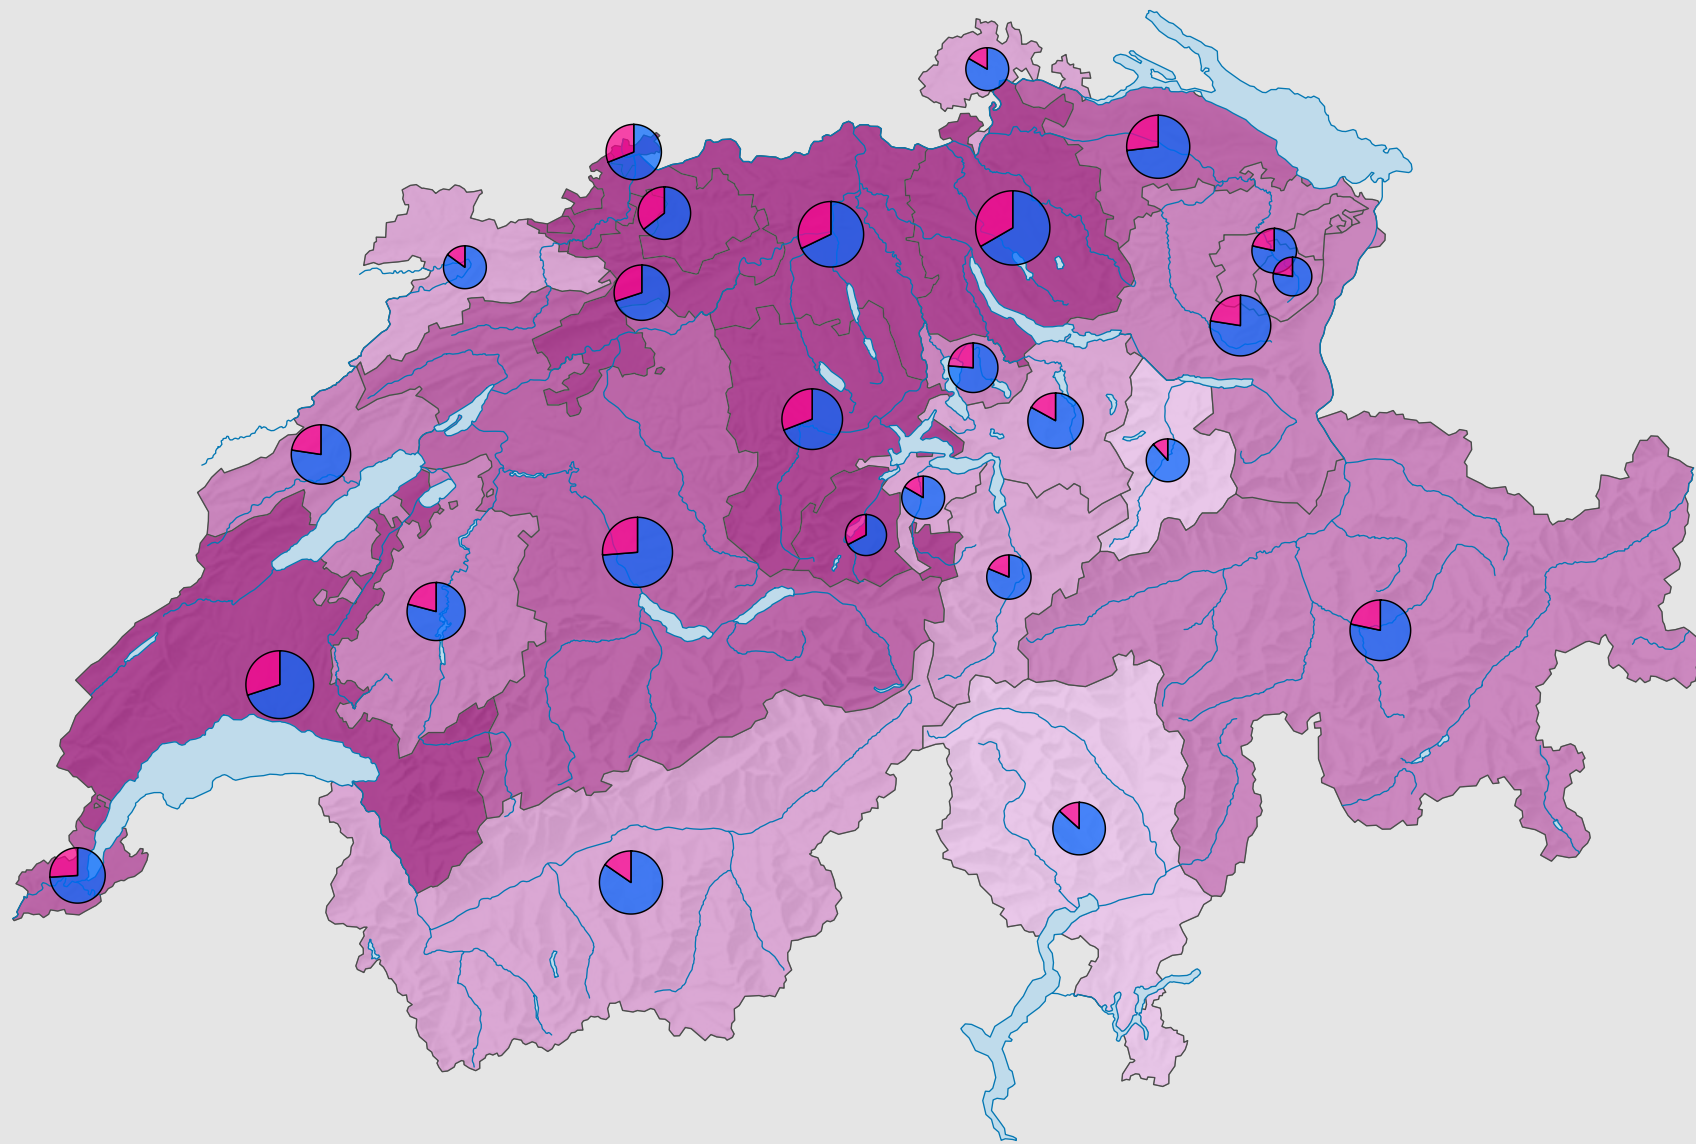

# Femmes au sein des parlements cantonaux, en 2013

## Part des femmes en % du total des sièges

Suisse: 24,7

## Nombre de sièges

Suisse: 2 608

## Nombre de sièges par sexe

Niveau géographique:  
Cantons