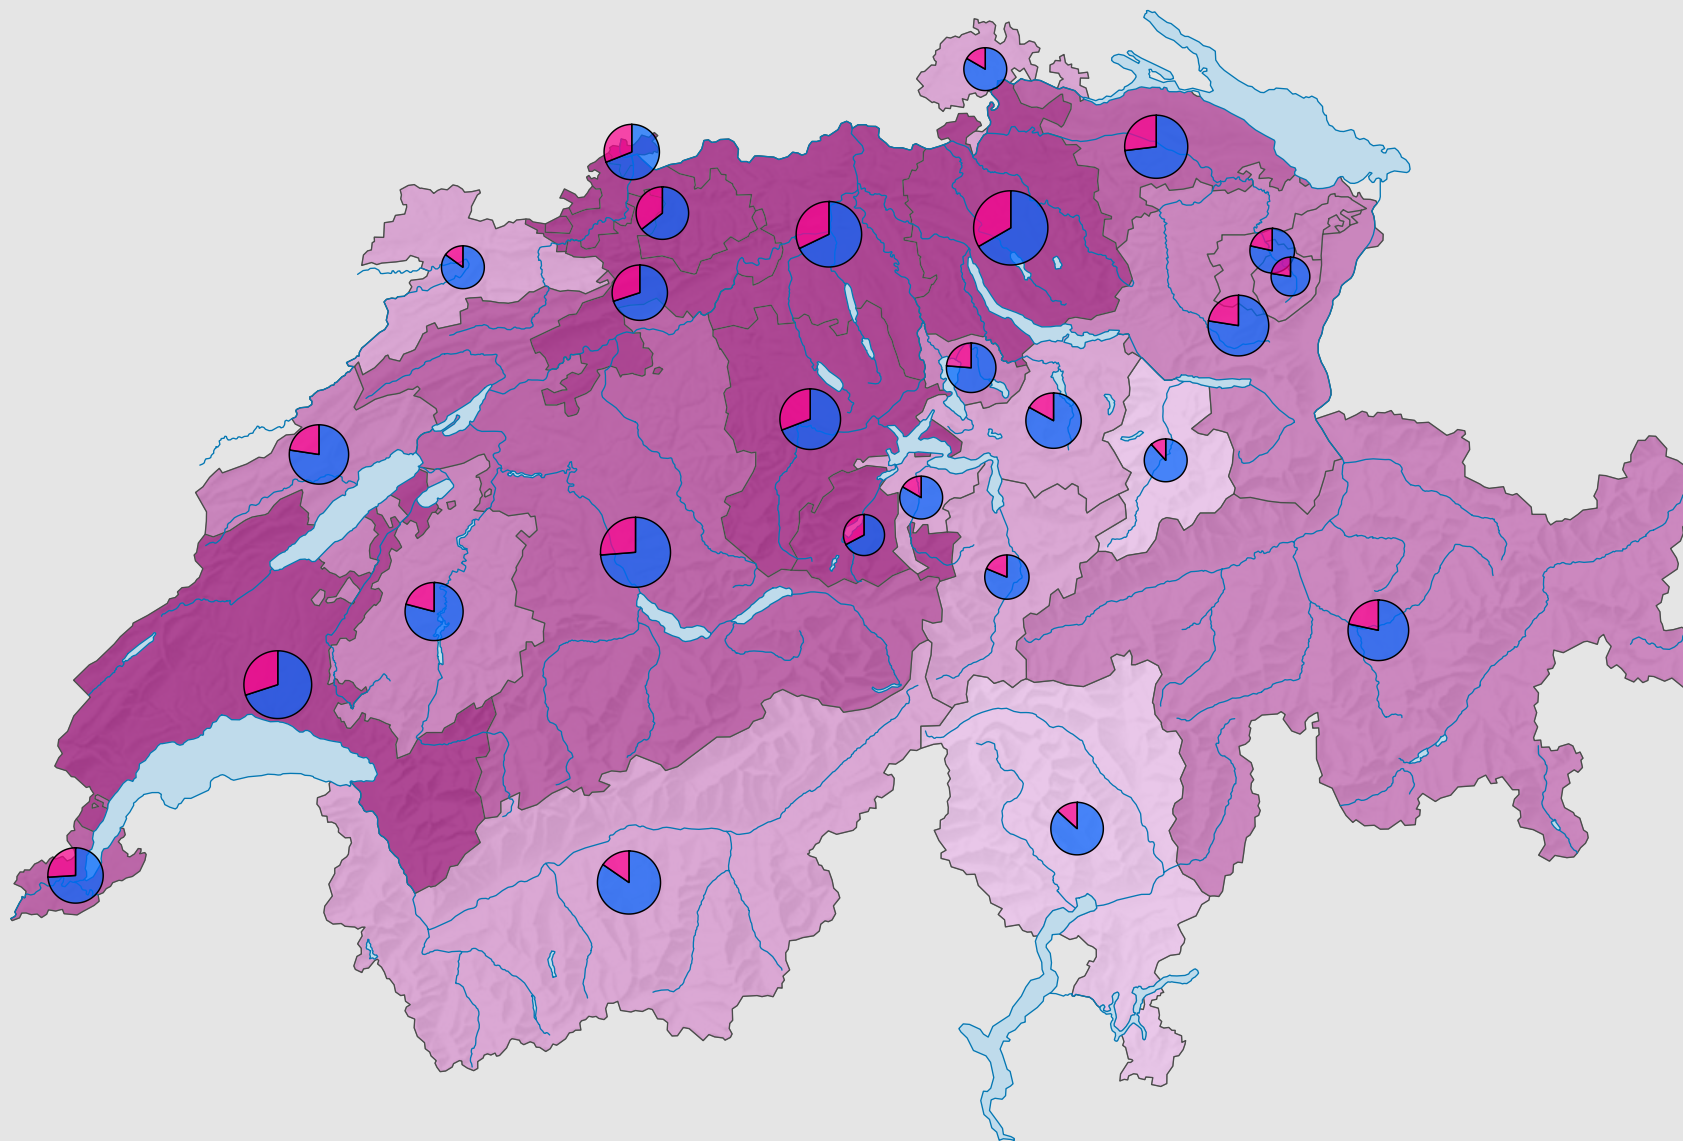

Frauenanteil in den Kantonsparlamenten, 2013

Frauenanteil am Total der Sitze, in %

Schweiz: 24,7

Anzahl Sitze

Schweiz: 2 608

Anzahl Sitze nach Geschlecht

Raumgliederung:
Kantone