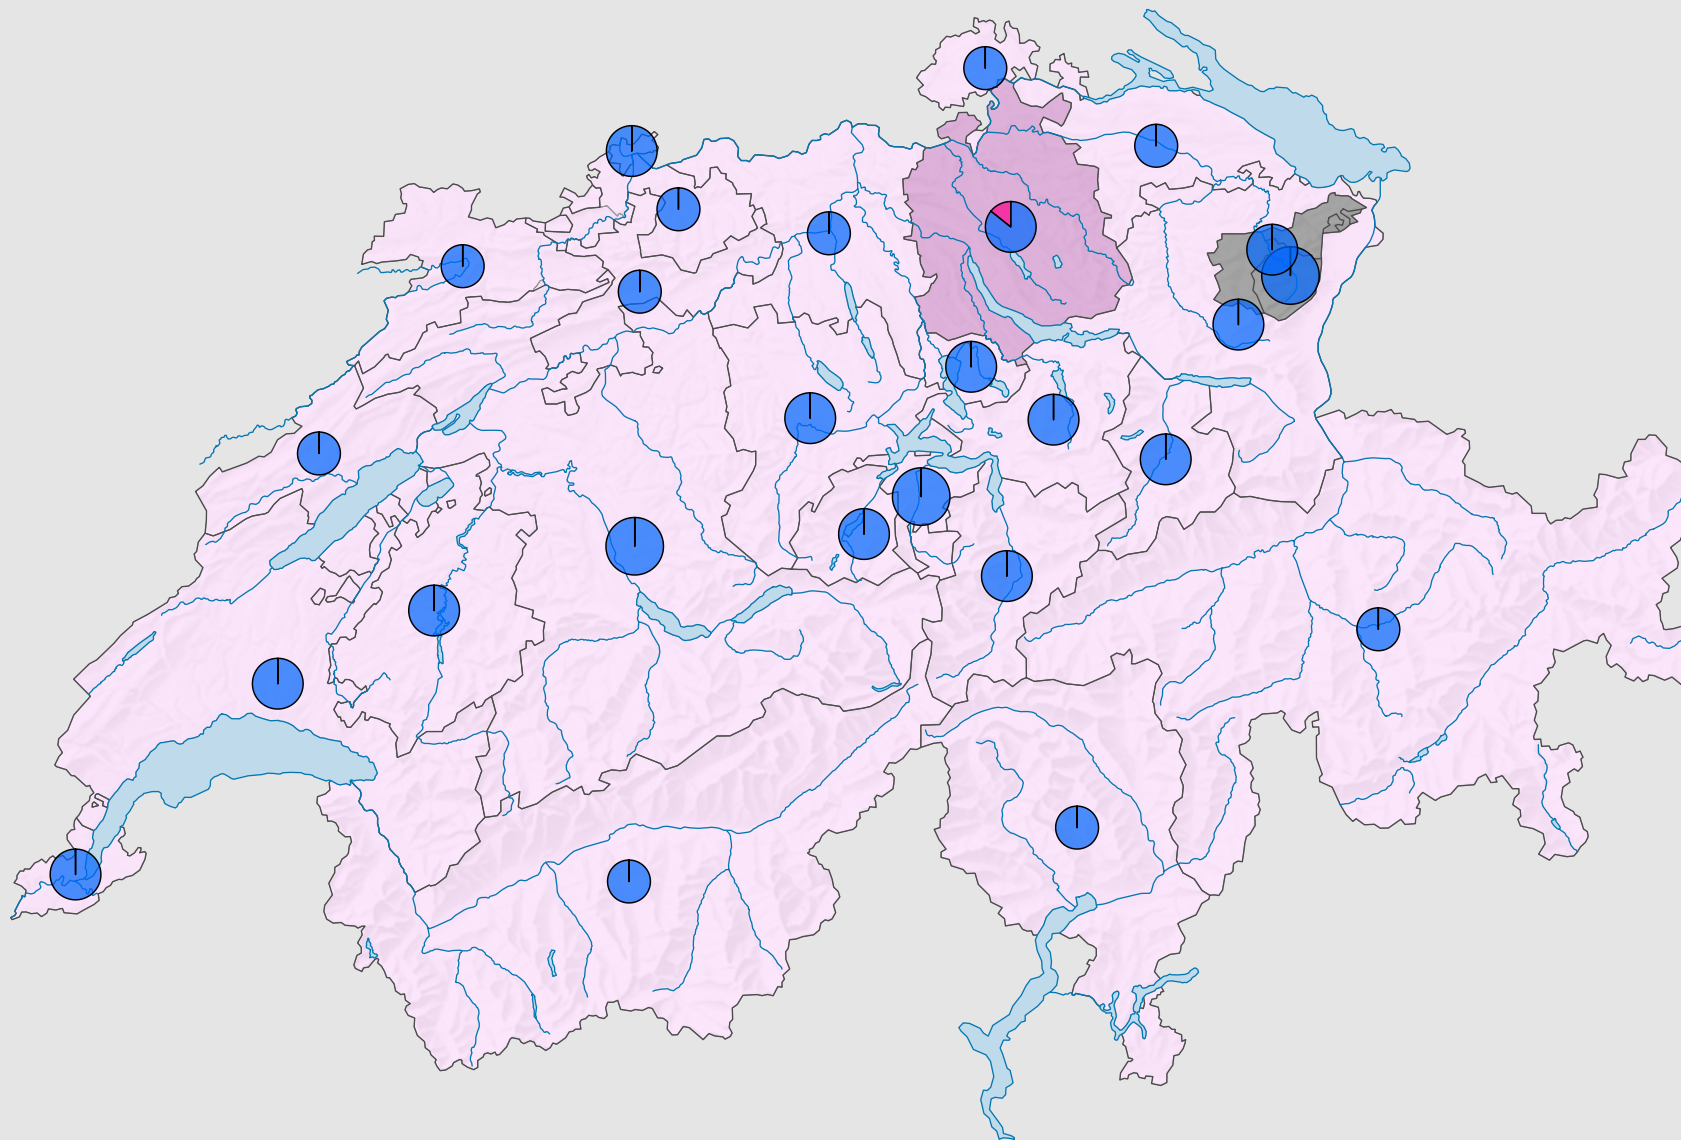

Frauenanteil in den Kantonsregierungen, 1983

Frauenanteil am Total der Sitze, in %

keine Daten (siehe Glossar) (*)

Schweiz: 0,6

Anzahl Sitze

Schweiz: 168

Anzahl Sitze nach Geschlecht

Raumgliederung:
Kantone