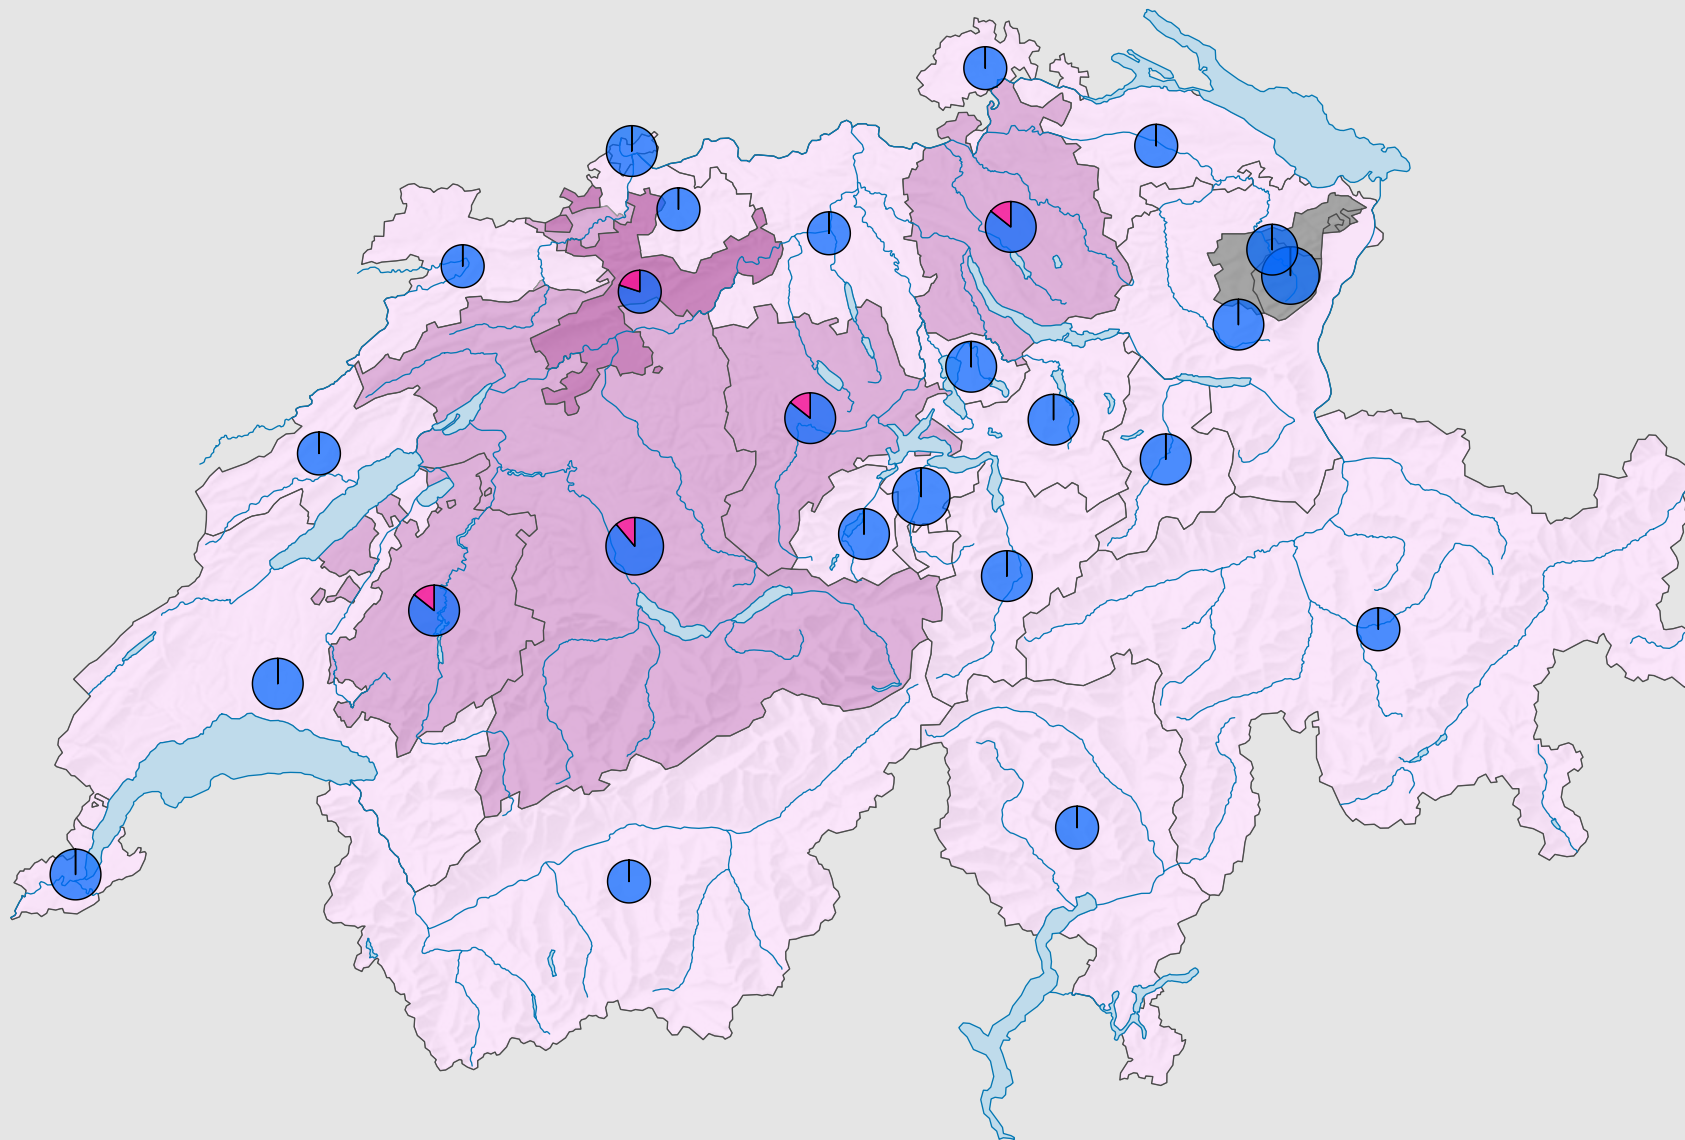

Femmes au sein des gouvernements cantonaux, en 1987

Part des femmes en % du total des sièges

pas de données: voir le glossaire (*)

Suisse: 3,0

Nombre de sièges

Suisse: 168

Nombre de sièges par sexe

Niveau géographique:
Cantons