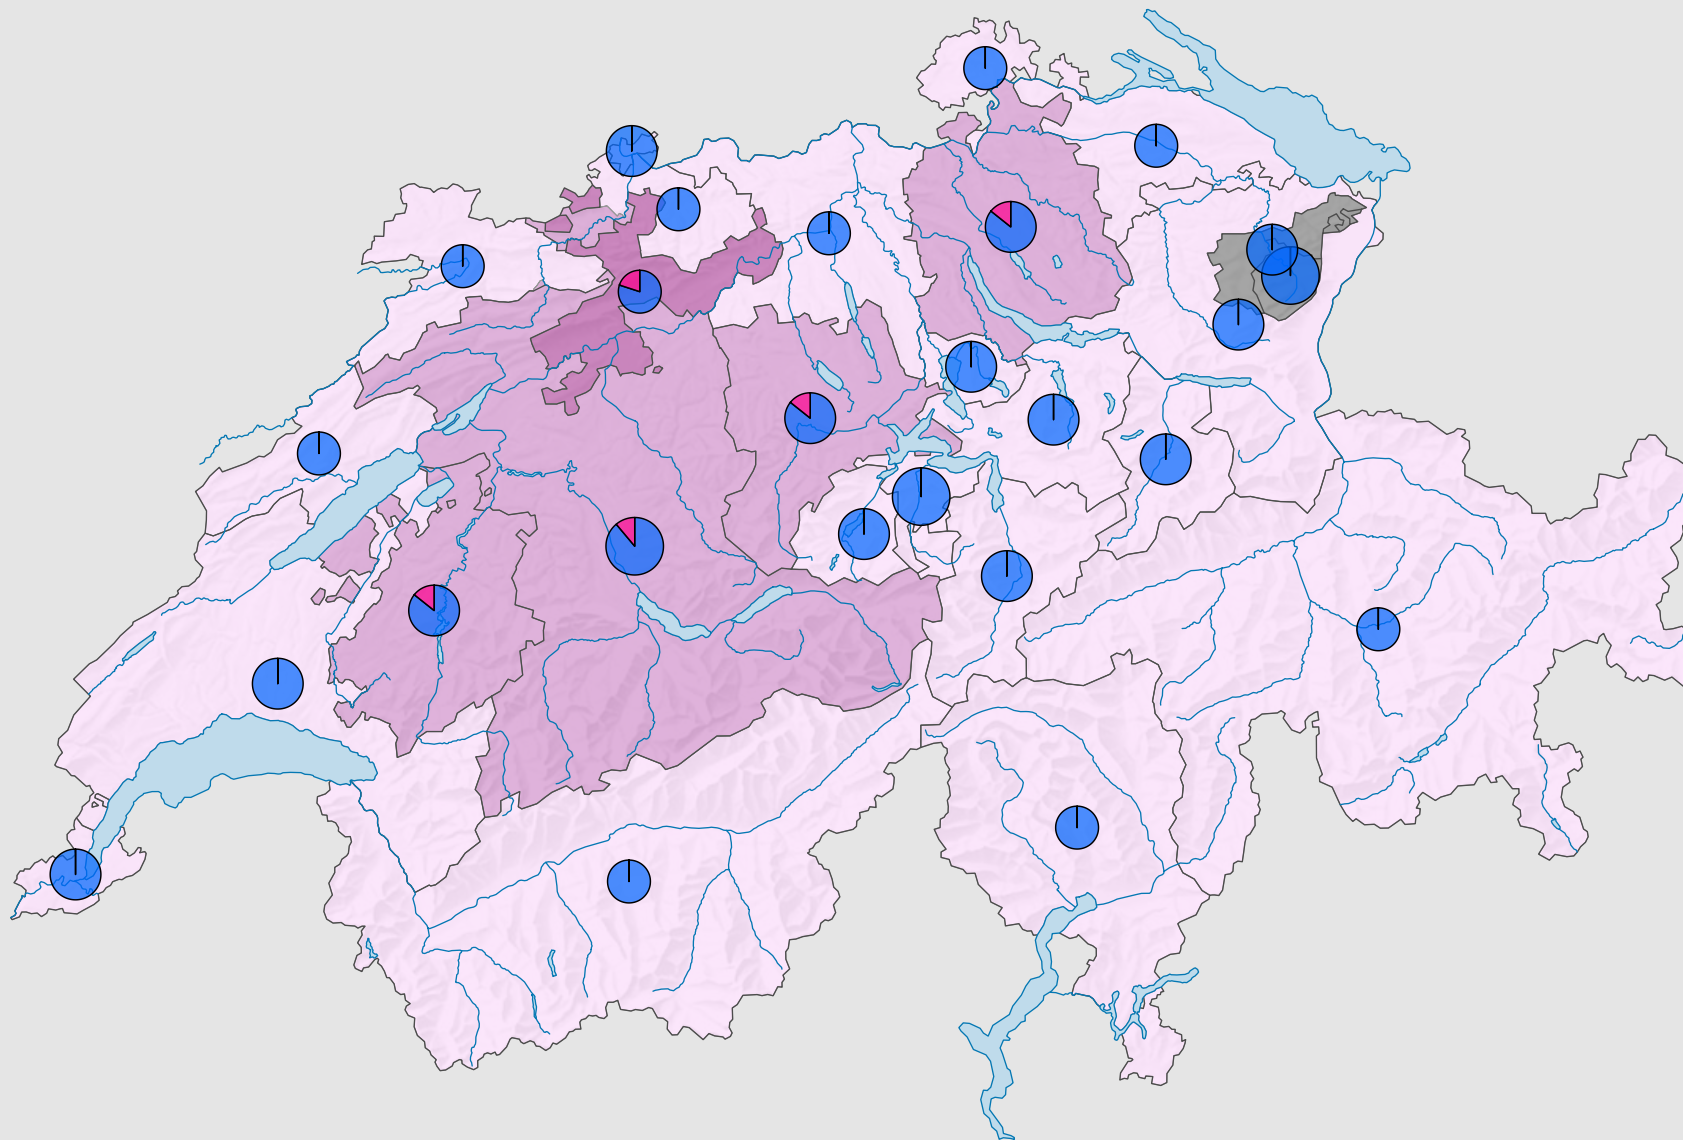

# Frauenanteil in den Kantonsregierungen, 1987

## Frauenanteil am Total der Sitze, in %

keine Daten (siehe Glossar) (\*)

Schweiz: 3,0

## Anzahl Sitze

Schweiz: 168

## Anzahl Sitze nach Geschlecht

Raumgliederung:  
Kantone