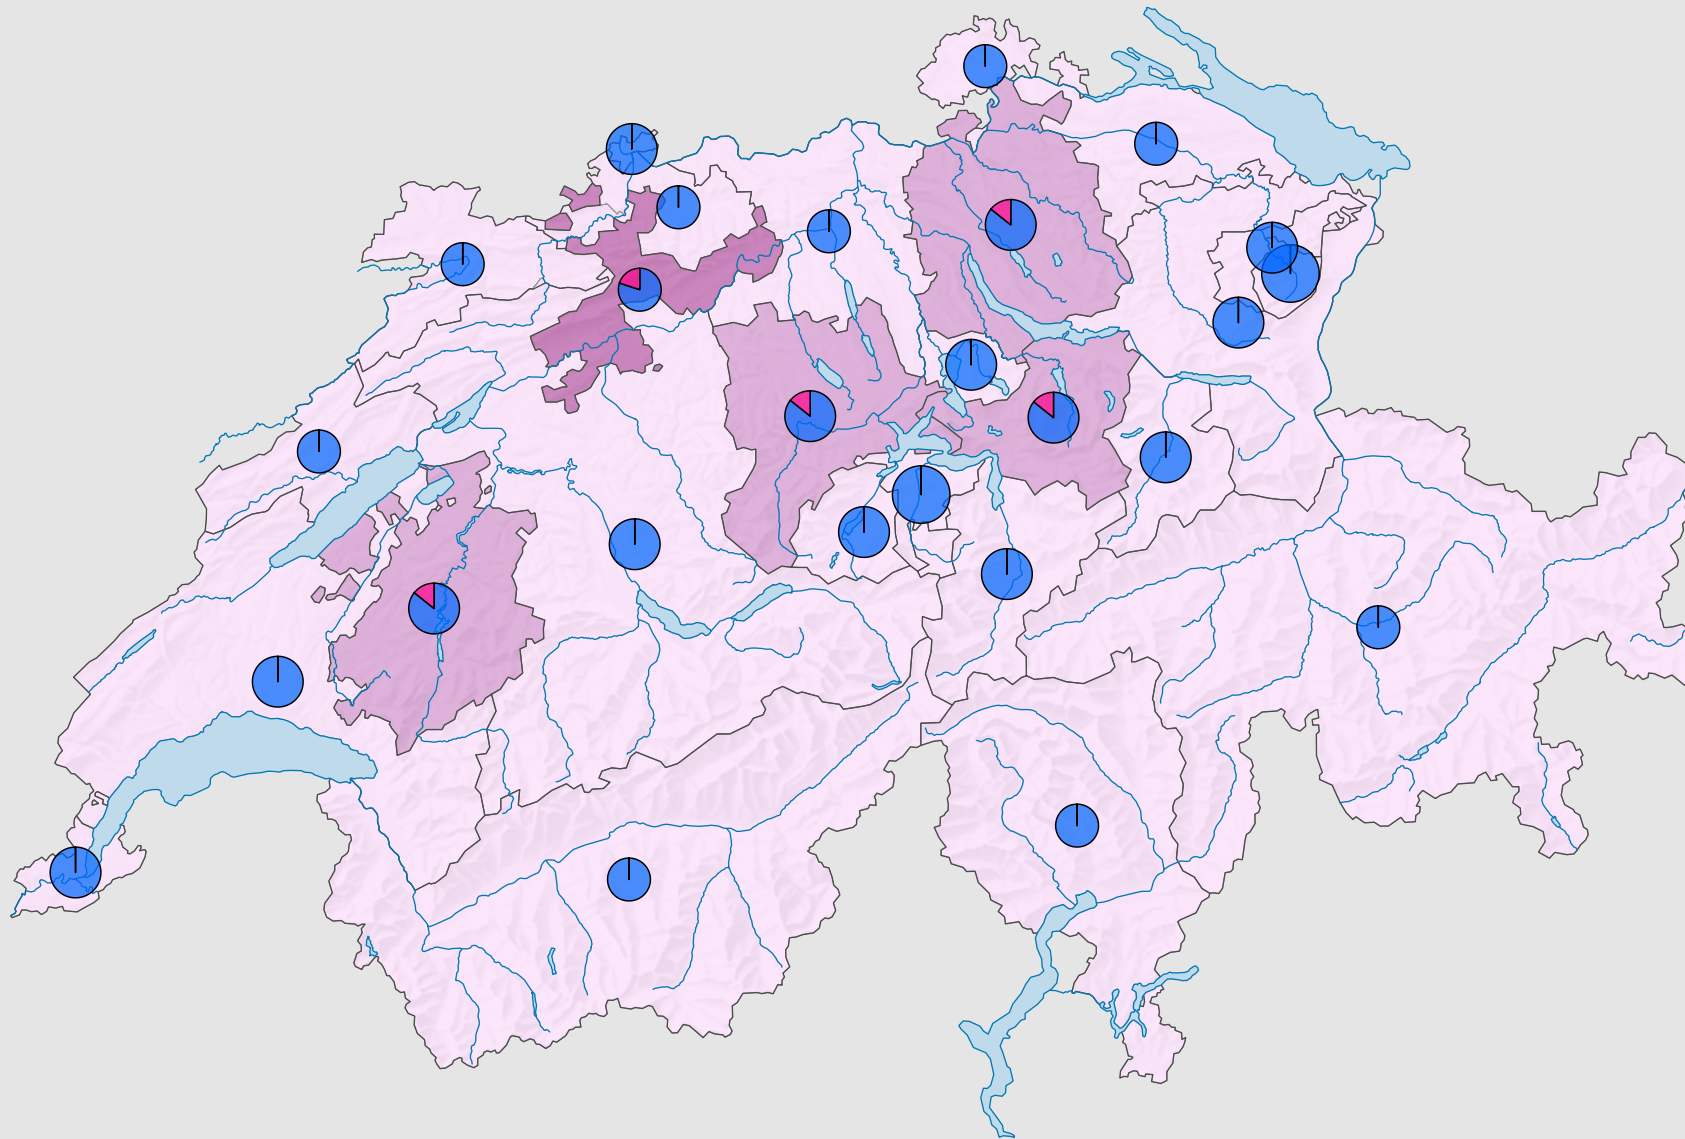

# Femmes au sein des gouvernements cantonaux, en 1991

## Part des femmes en % du total des sièges

Suisse: 3,0

## Nombre de sièges

Suisse: 166

## Nombre de sièges par sexe

Niveau géographique:  
Cantons