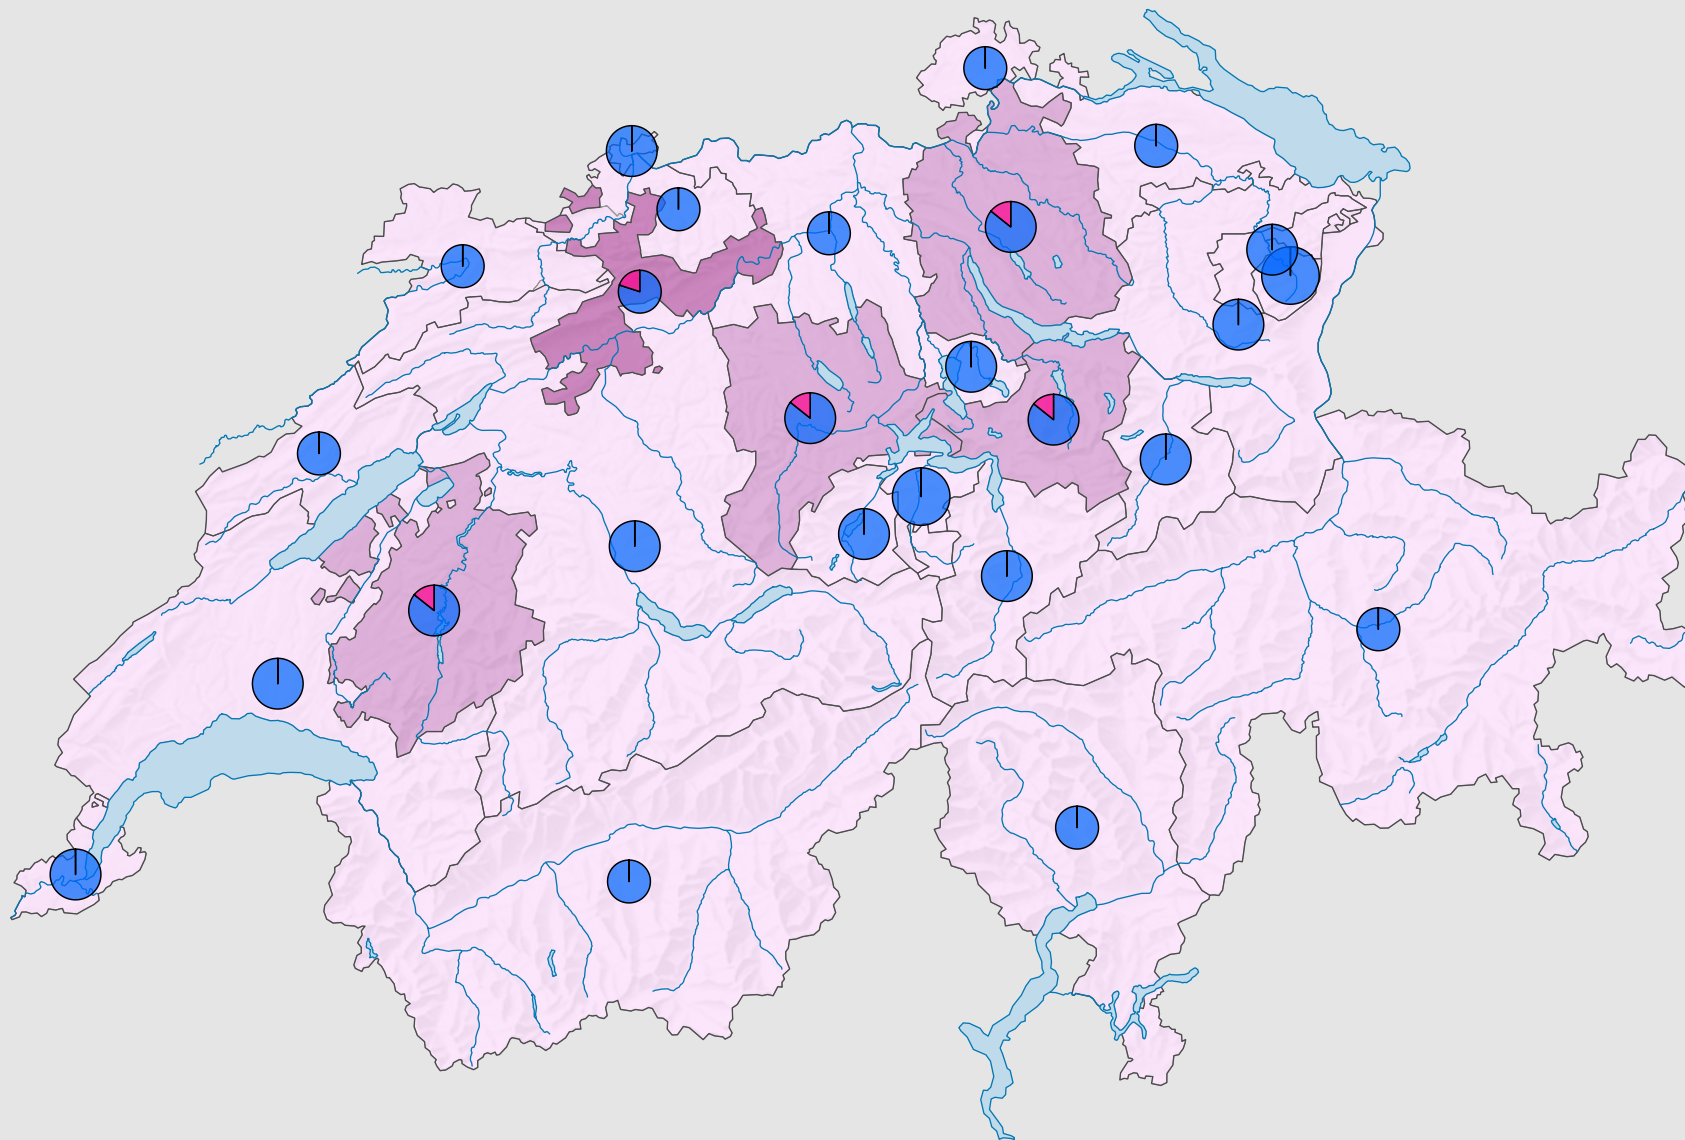

# Frauenanteil in den Kantonsregierungen, 1991

## Frauenanteil am Total der Sitze, in %

Schweiz: 3,0

## Anzahl Sitze

Schweiz: 166

## Anzahl Sitze nach Geschlecht

Raumgliederung:  
Kantone