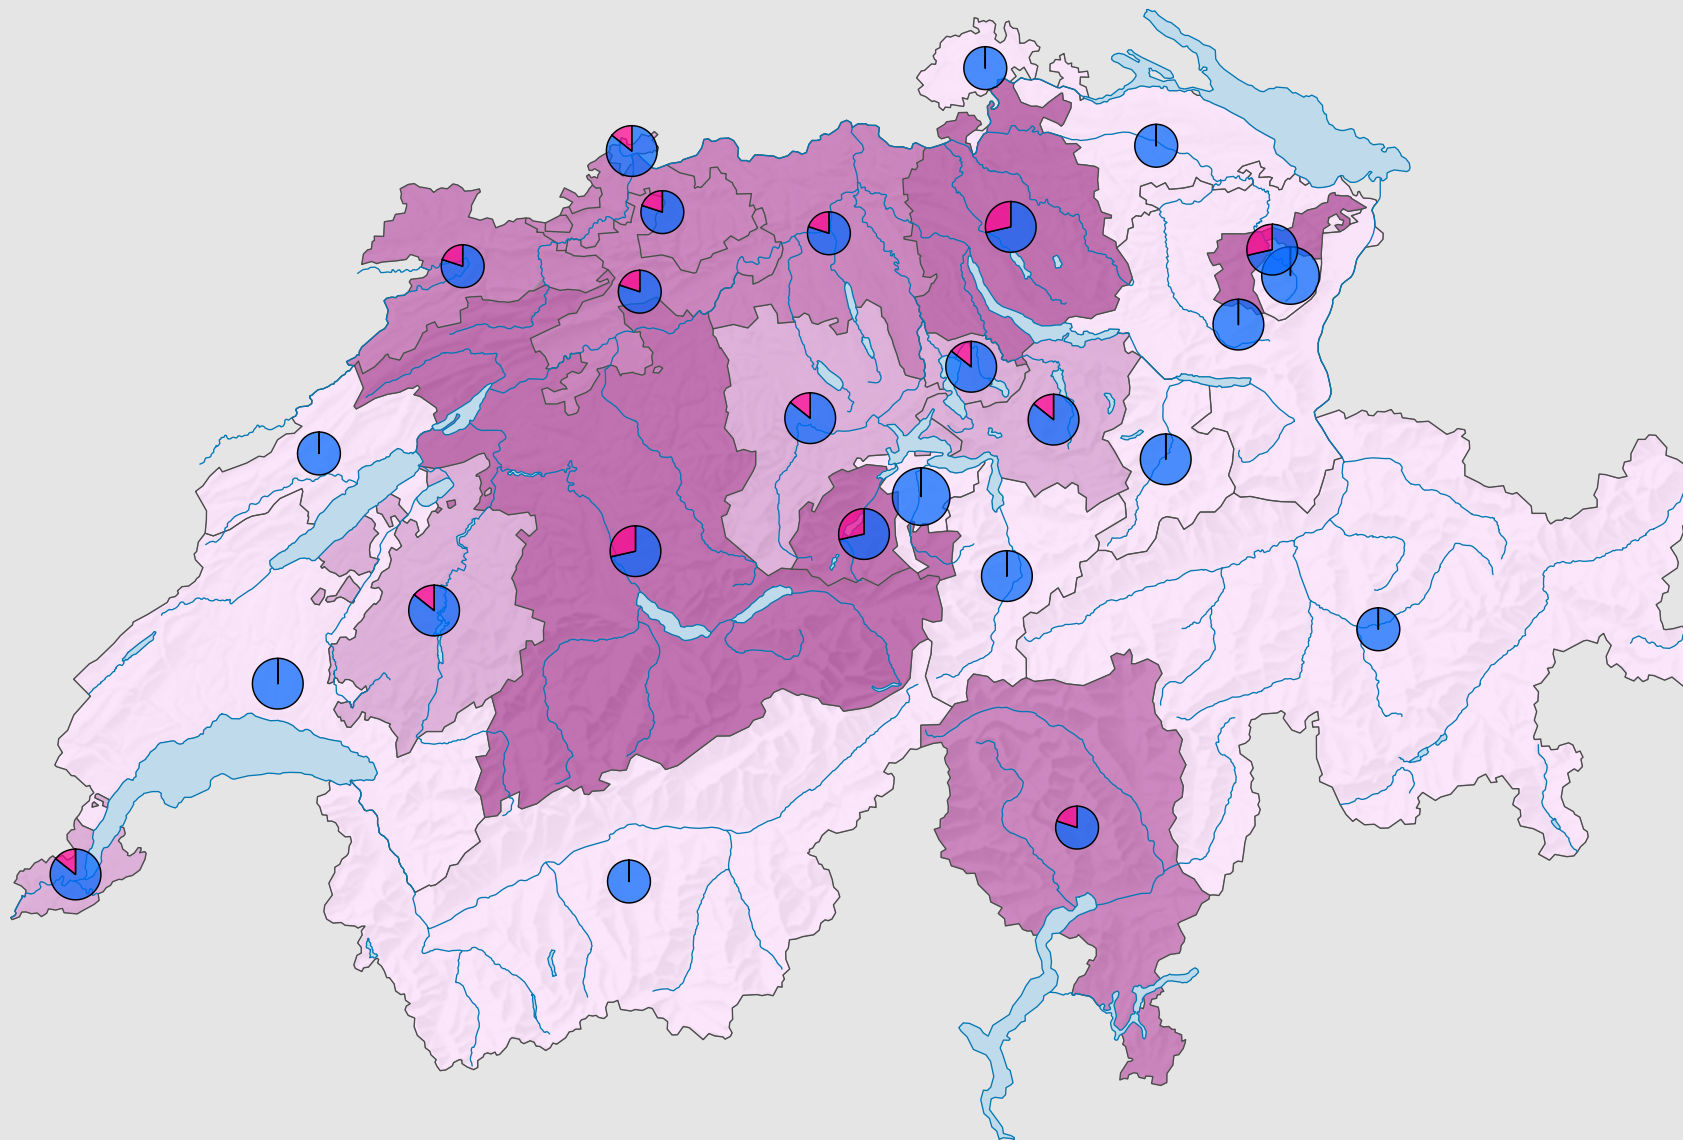

Frauenanteil in den Kantonsregierungen, 1995

Frauenanteil am Total der Sitze, in %

Schweiz: 11,4

Anzahl Sitze

Schweiz: 166

Anzahl Sitze nach Geschlecht

Raumgliederung:
Kantone