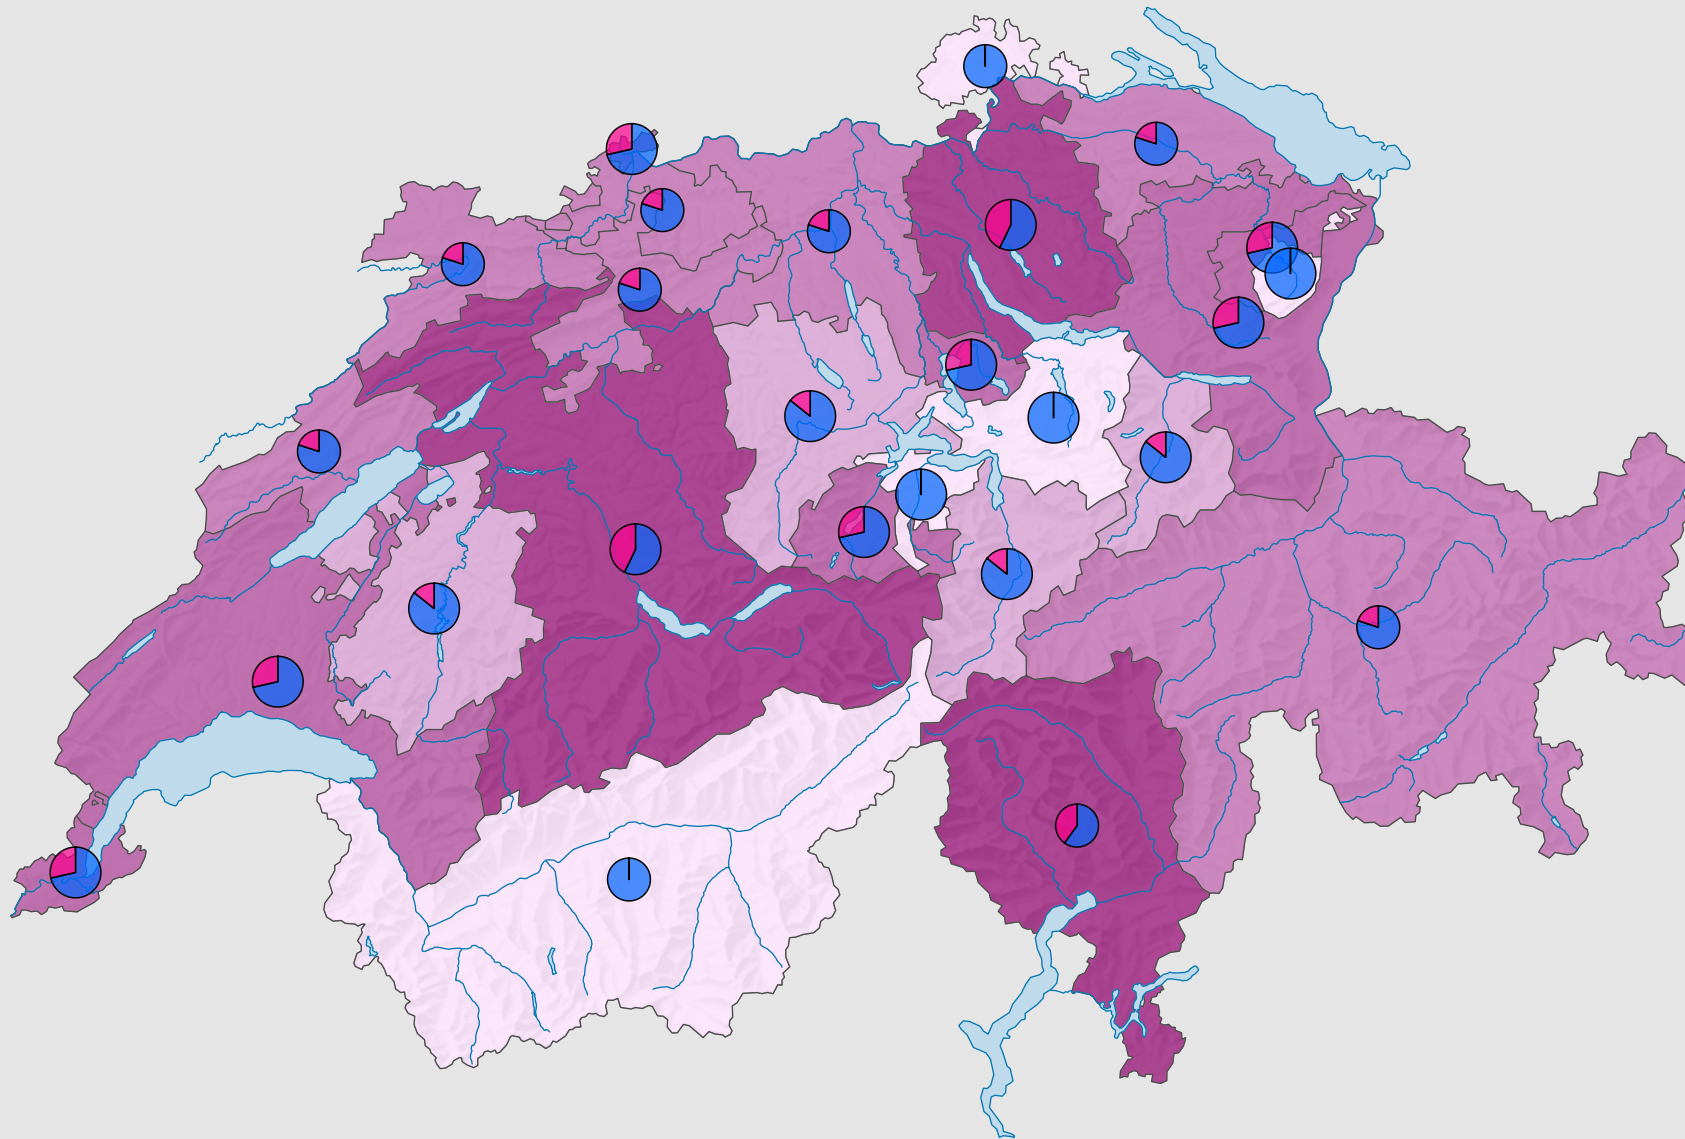

Femmes au sein des gouvernements cantonaux, en 1999

Part des femmes en % du total des sièges

Suisse: 20,4

Nombre de sièges

Suisse: 162

Nombre de sièges par sexe

Niveau géographique:
Cantons