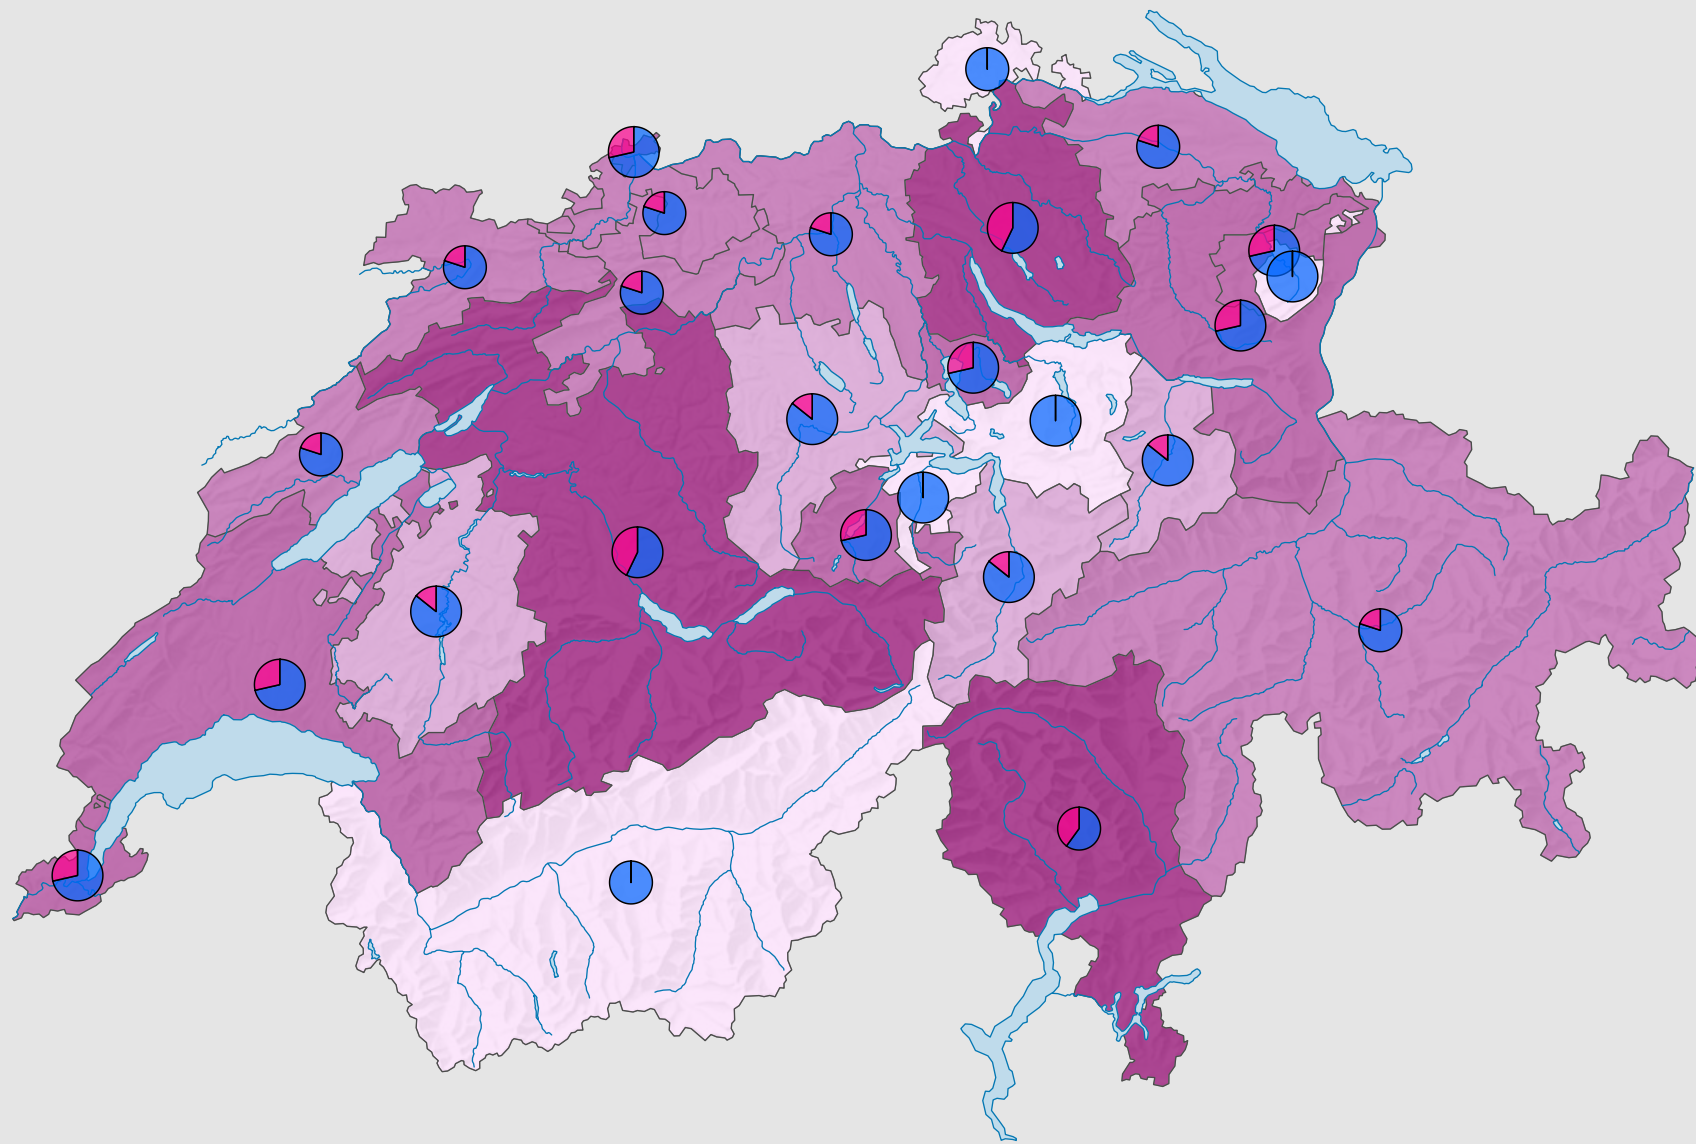

# Frauenanteil in den Kantonsregierungen, 1999

## Frauenanteil am Total der Sitze, in %

Schweiz: 20,4

## Anzahl Sitze

Schweiz: 162

## Anzahl Sitze nach Geschlecht

Raumgliederung:  
Kantone