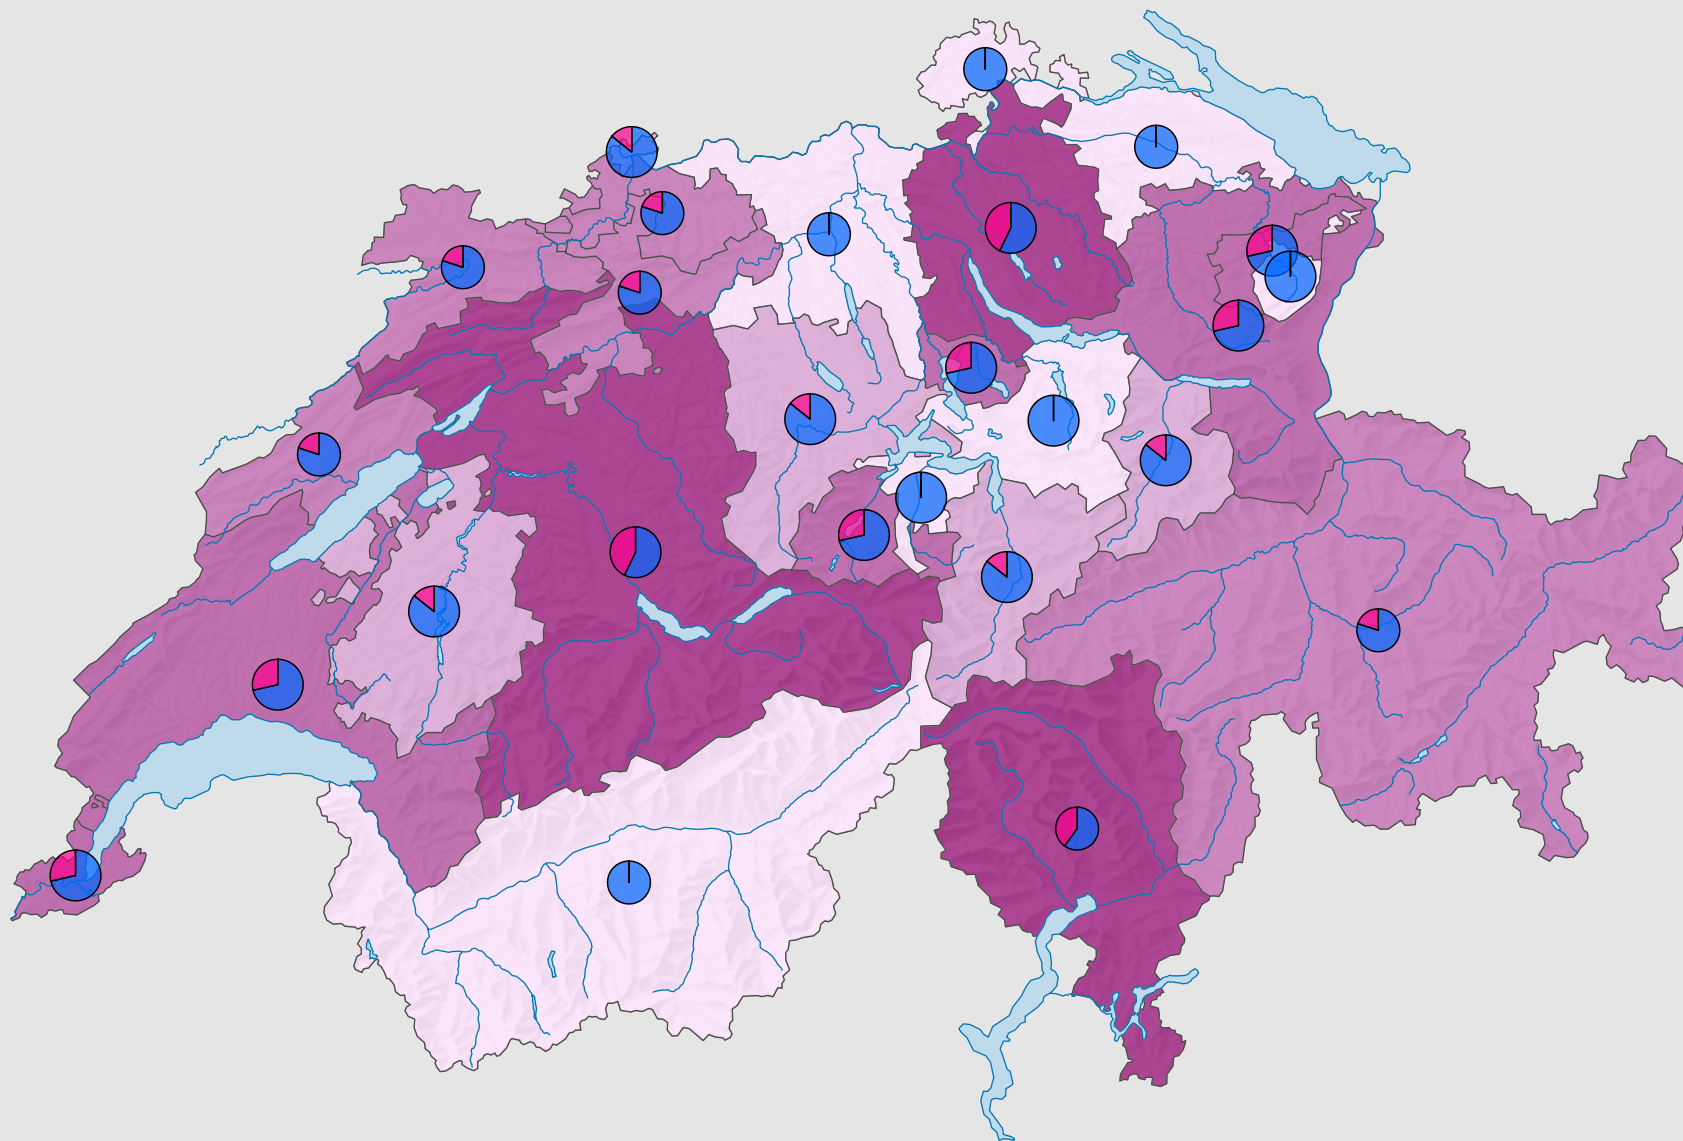

Femmes au sein des gouvernements cantonaux, en 2000

Part des femmes en % du total des sièges

Suisse: 18,5

Nombre de sièges

Suisse: 162

Nombre de sièges par sexe

Niveau géographique:
Cantons