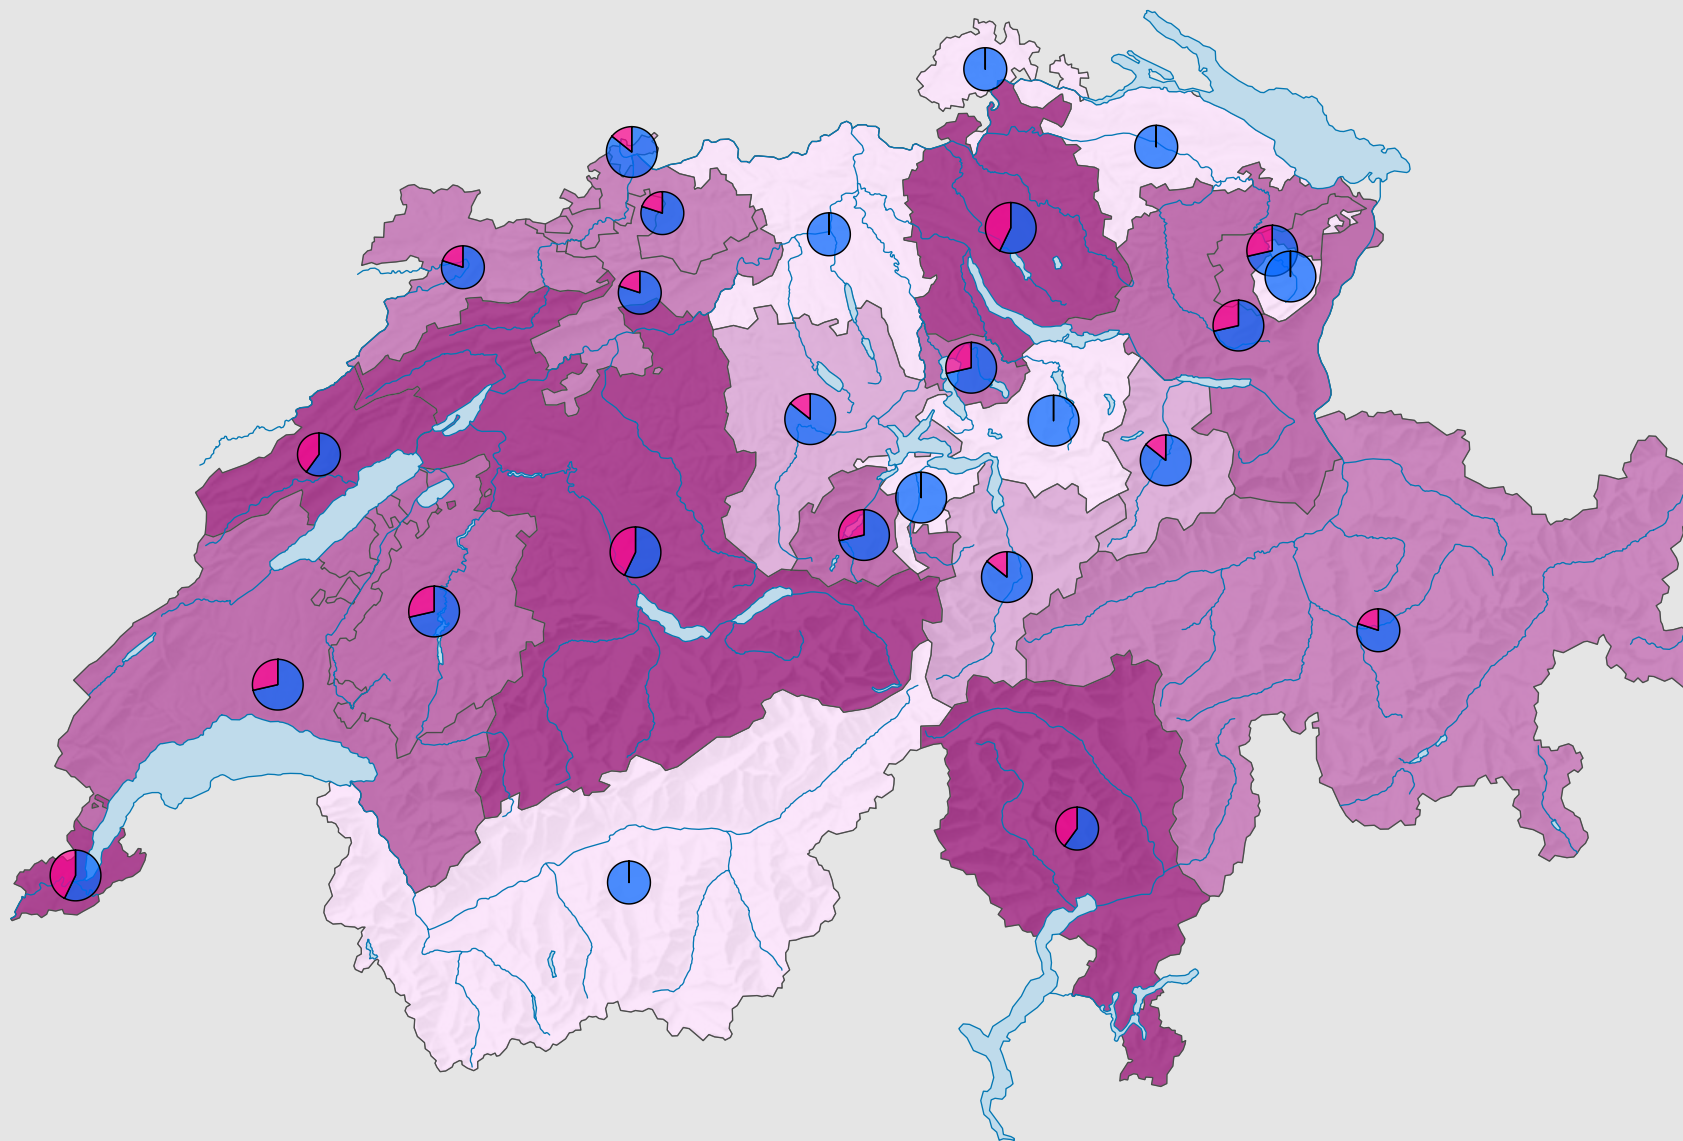

Femmes au sein des gouvernements cantonaux, en 2001

Part des femmes en % du total des sièges

Suisse: 20,4

Nombre de sièges

Suisse: 162

Nombre de sièges par sexe

Niveau géographique:
Cantons