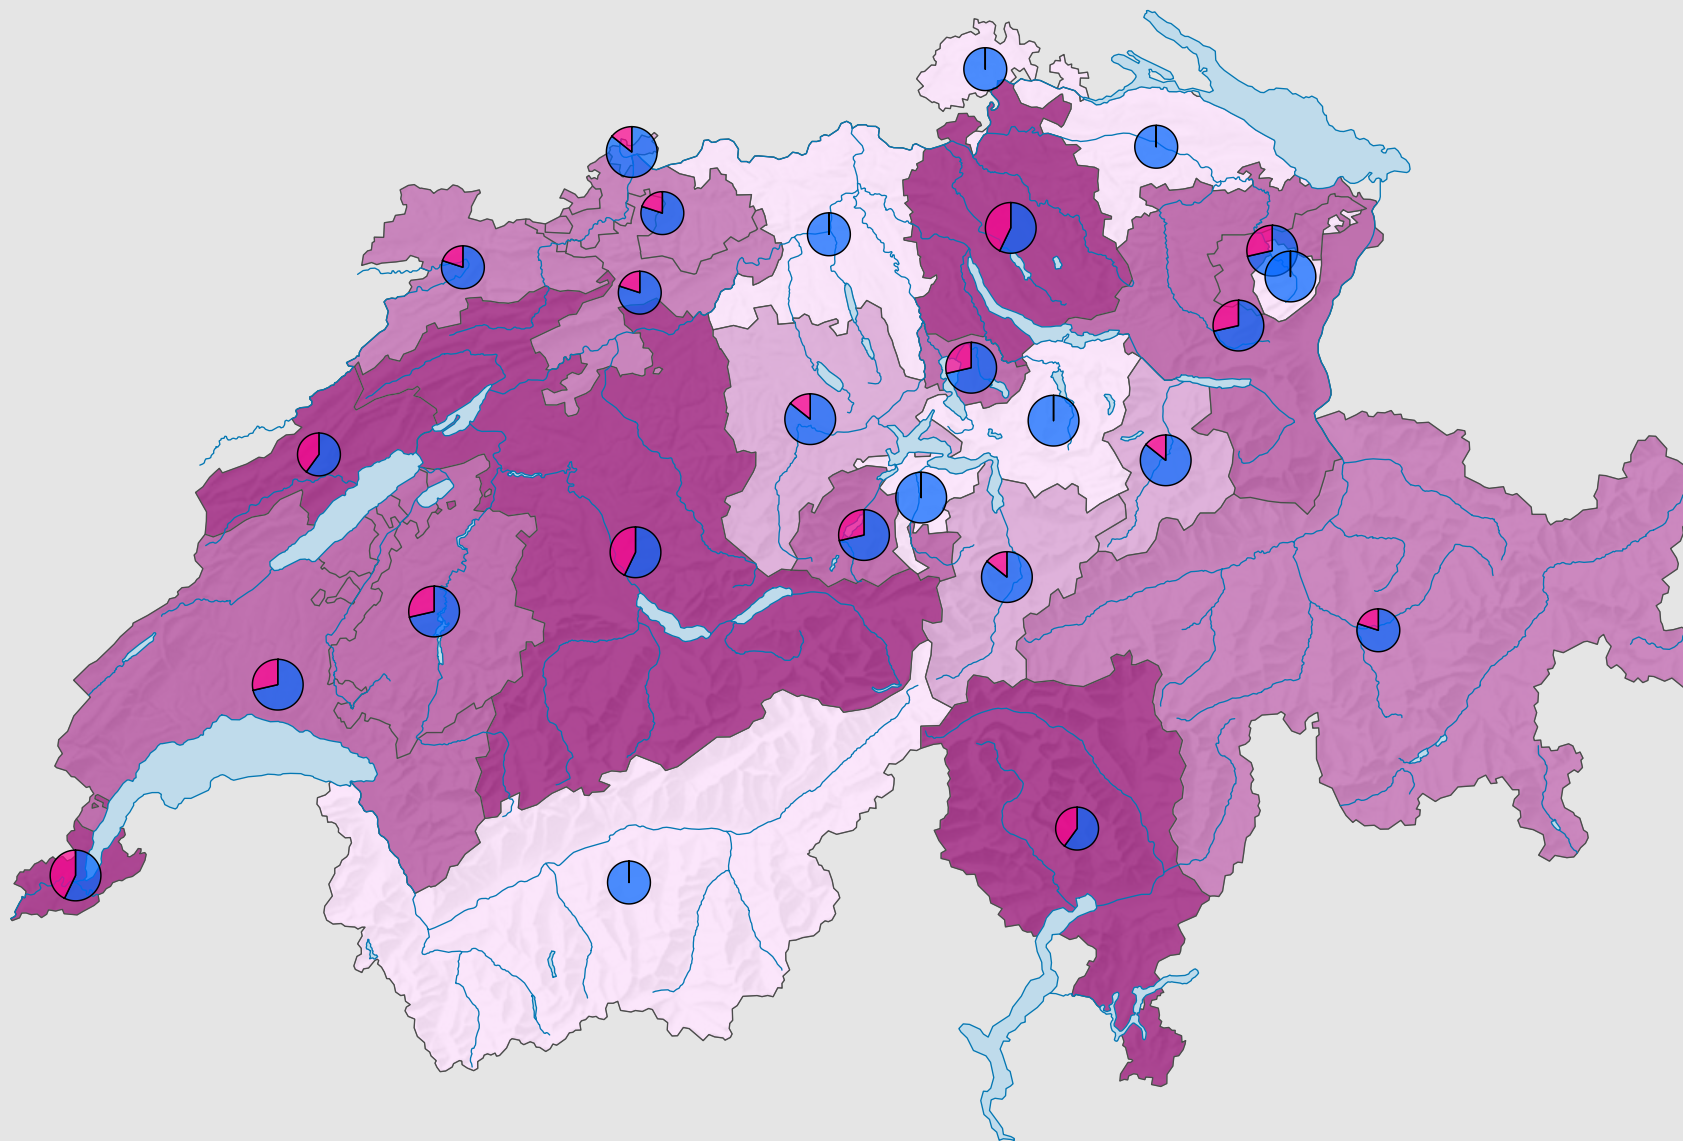

Frauenanteil in den Kantonsregierungen, 2001

Frauenanteil am Total der Sitze, in %

Schweiz: 20,4

Anzahl Sitze

Schweiz: 162

Anzahl Sitze nach Geschlecht

Raumgliederung:
Kantone