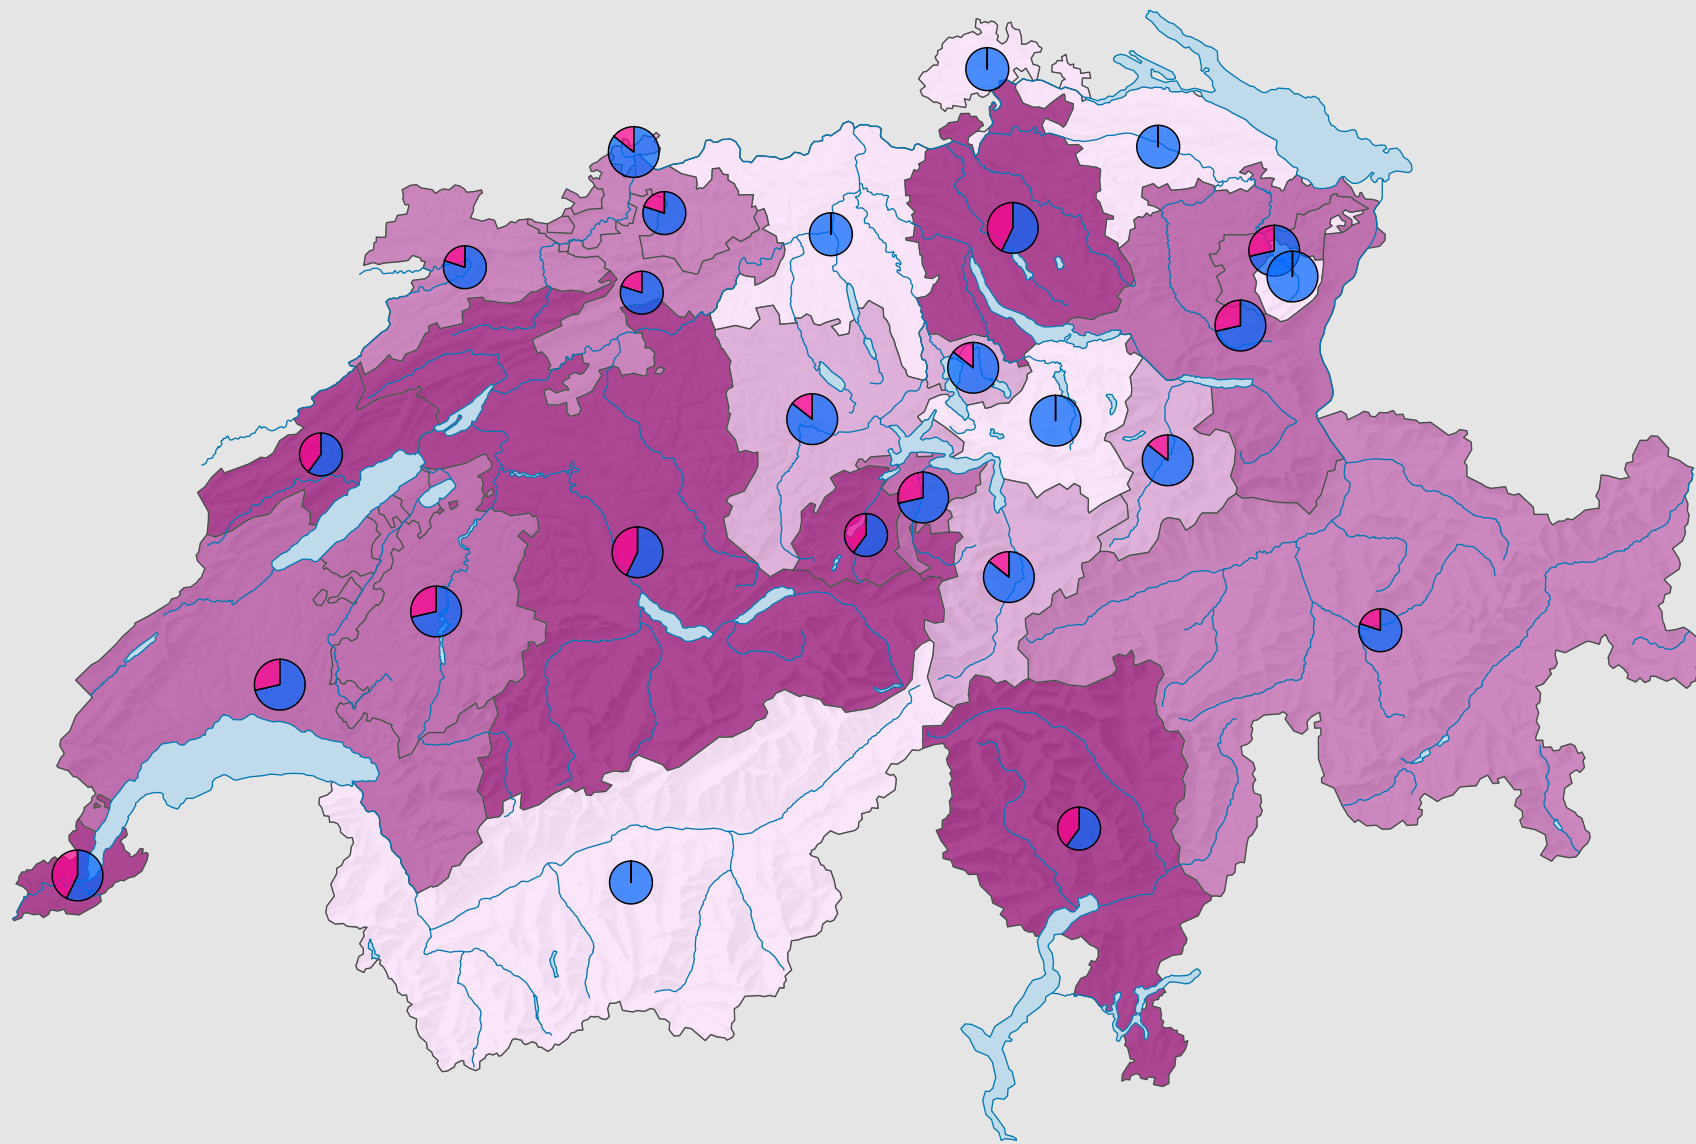

# Femmes au sein des gouvernements cantonaux, en 2002

## Part des femmes en % du total des sièges

Suisse: 21,3

## Nombre de sièges

Suisse: 160

## Nombre de sièges par sexe

Niveau géographique:  
Cantons