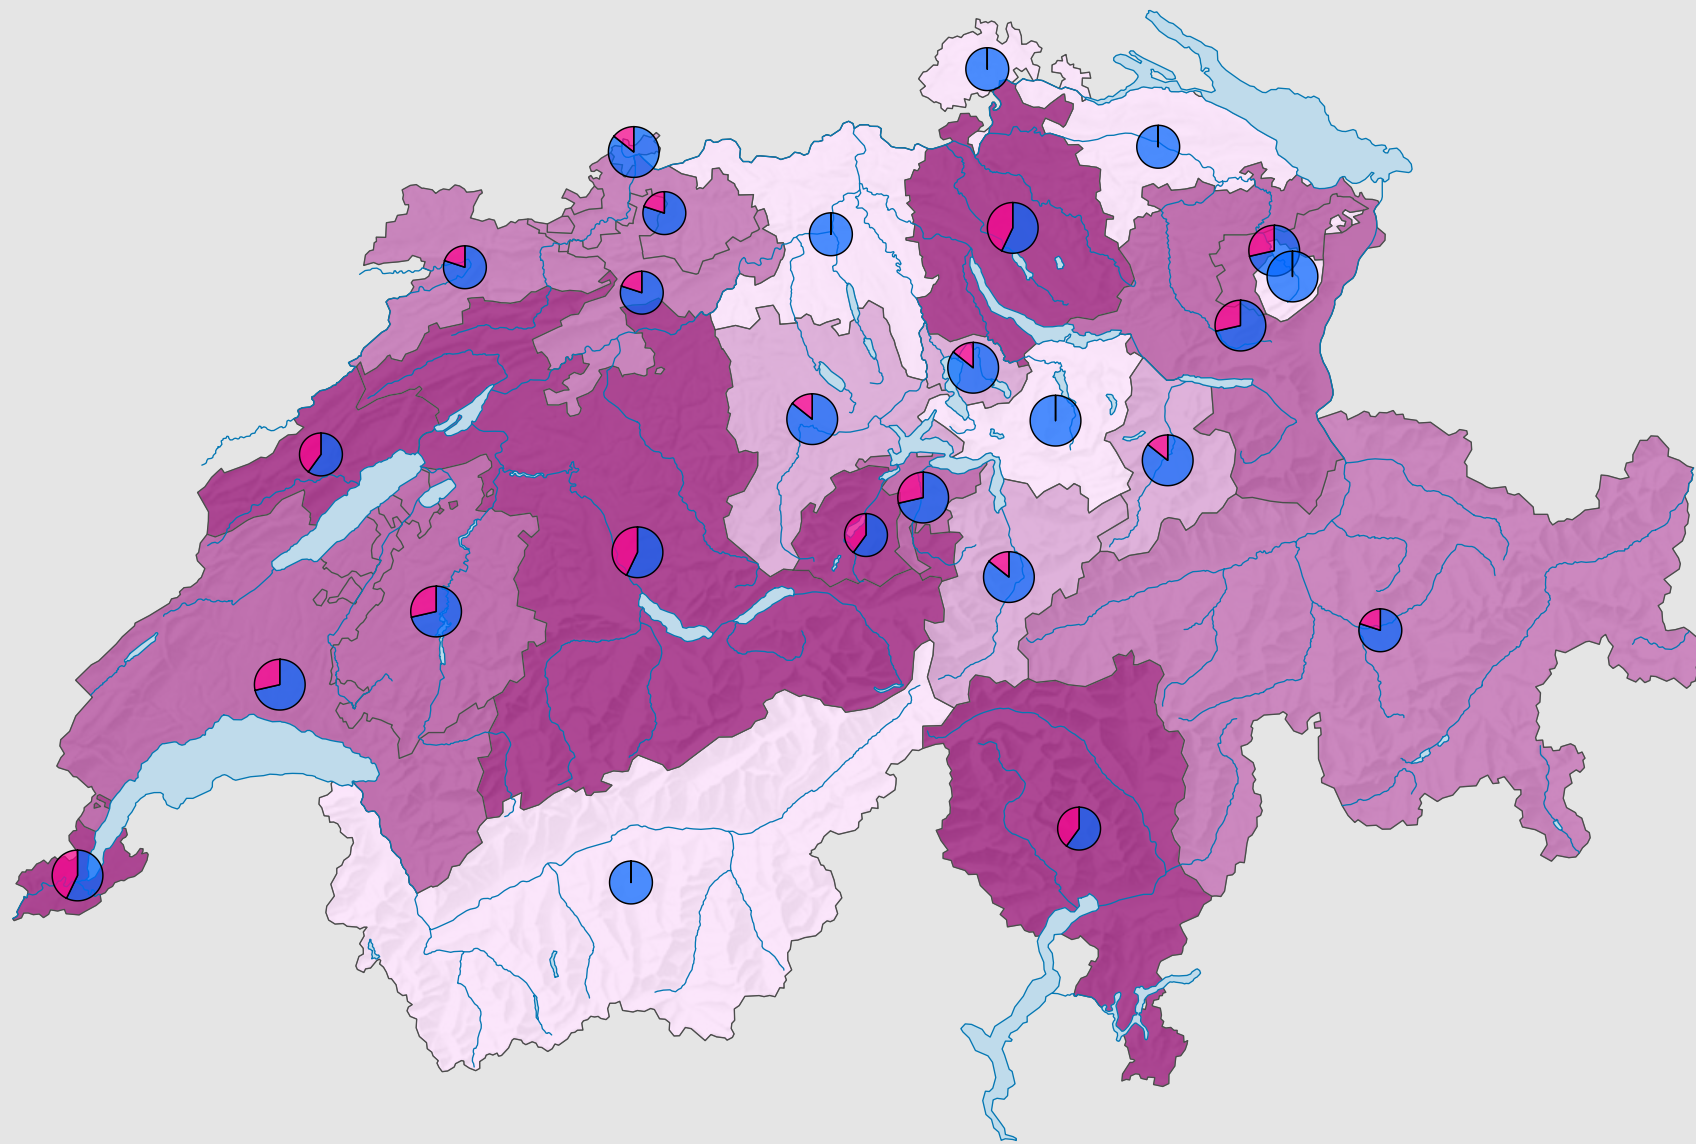

# Frauenanteil in den Kantonsregierungen, 2002

## Frauenanteil am Total der Sitze, in %

Schweiz: 21,3

## Anzahl Sitze

Schweiz: 160

## Anzahl Sitze nach Geschlecht

Raumgliederung:  
Kantone