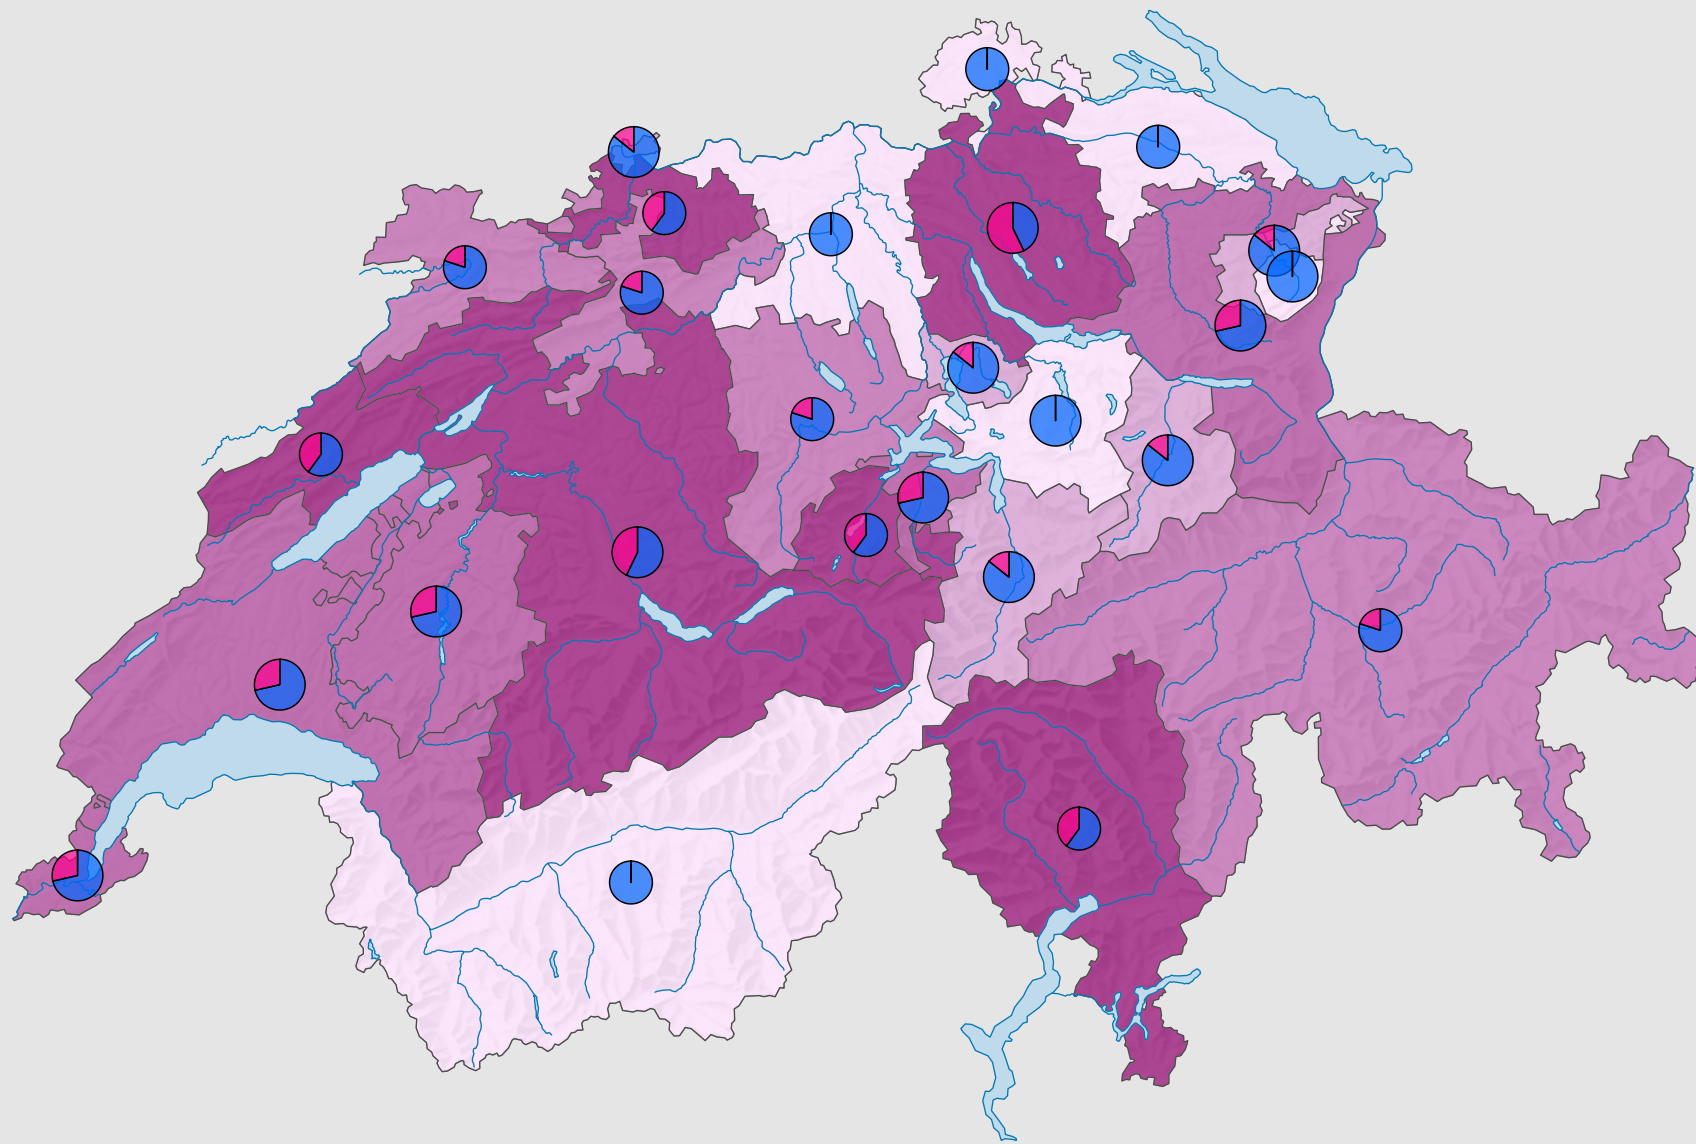

# Femmes au sein des gouvernements cantonaux, en 2003

## Part des femmes en % du total des sièges

Suisse: 21,5

## Nombre de sièges

Suisse: 158

## Nombre de sièges par sexe

Niveau géographique:  
Cantons