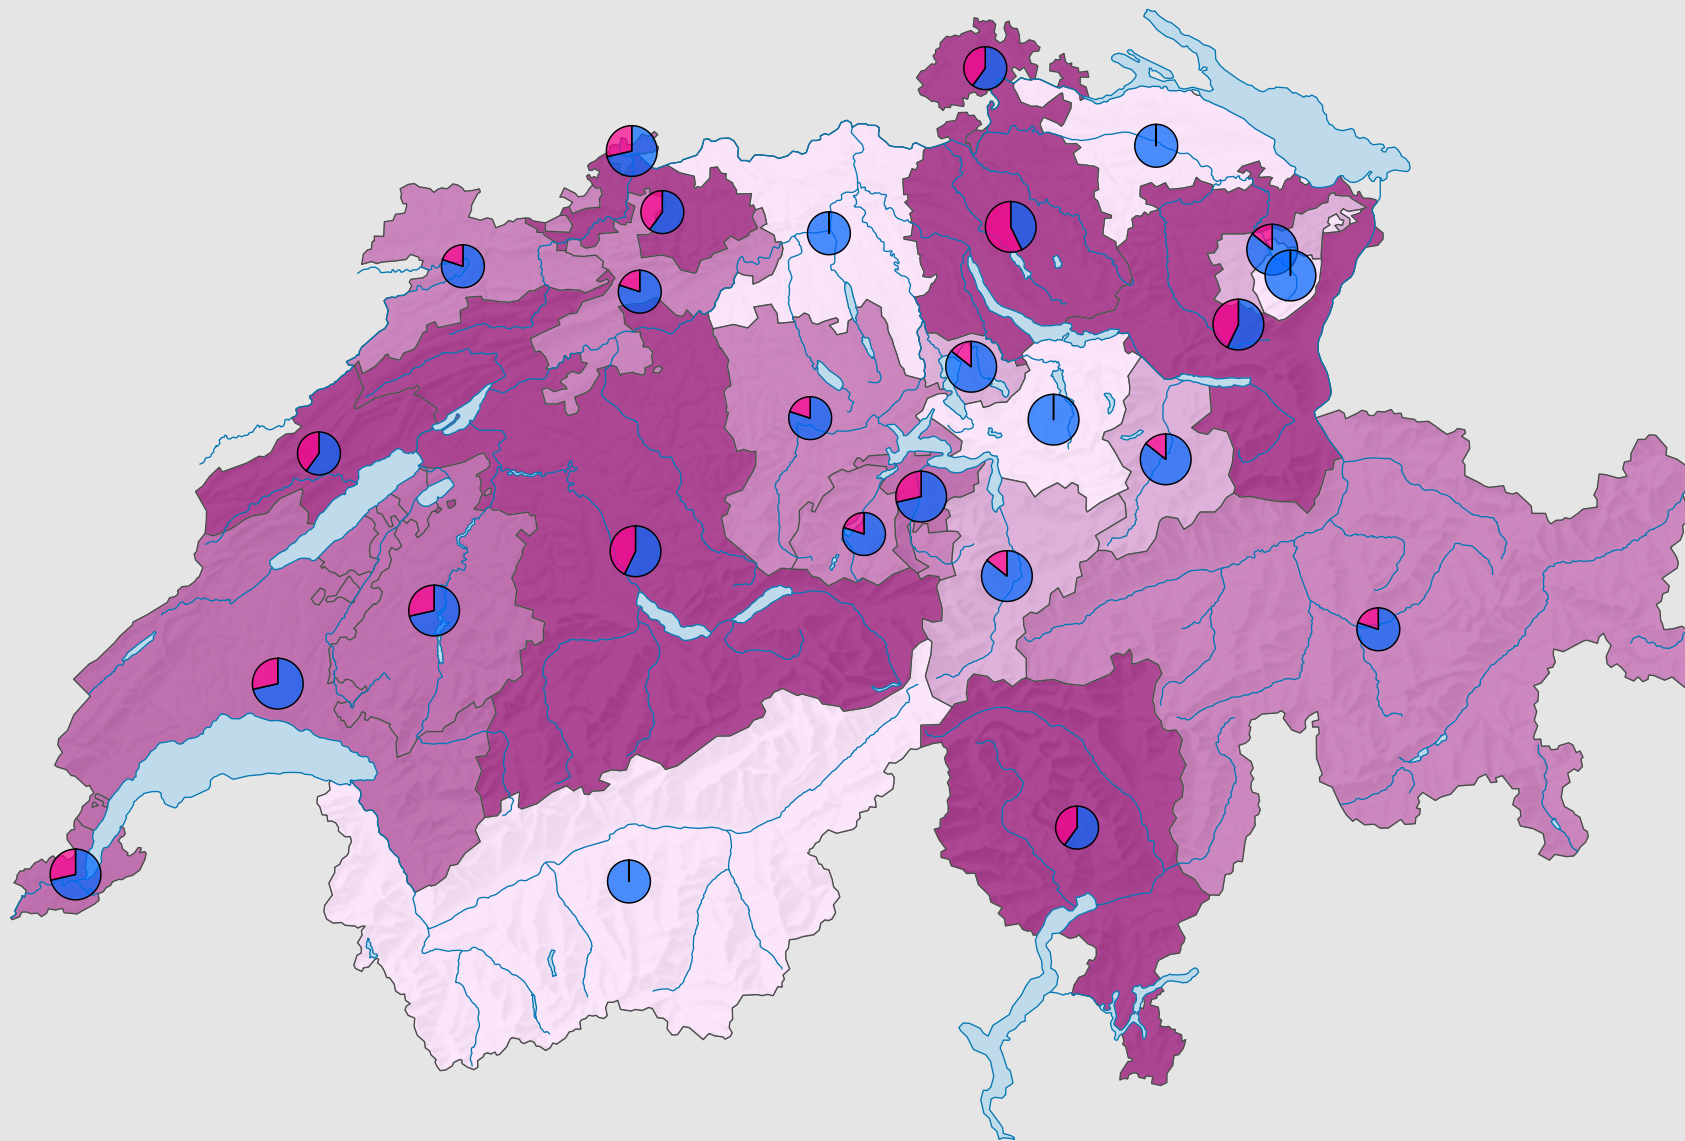

# Femmes au sein des gouvernements cantonaux, en 2004

## Part des femmes en % du total des sièges

Suisse: 23,4

## Nombre de sièges

Suisse: 158

## Nombre de sièges par sexe

Niveau géographique:  
Cantons