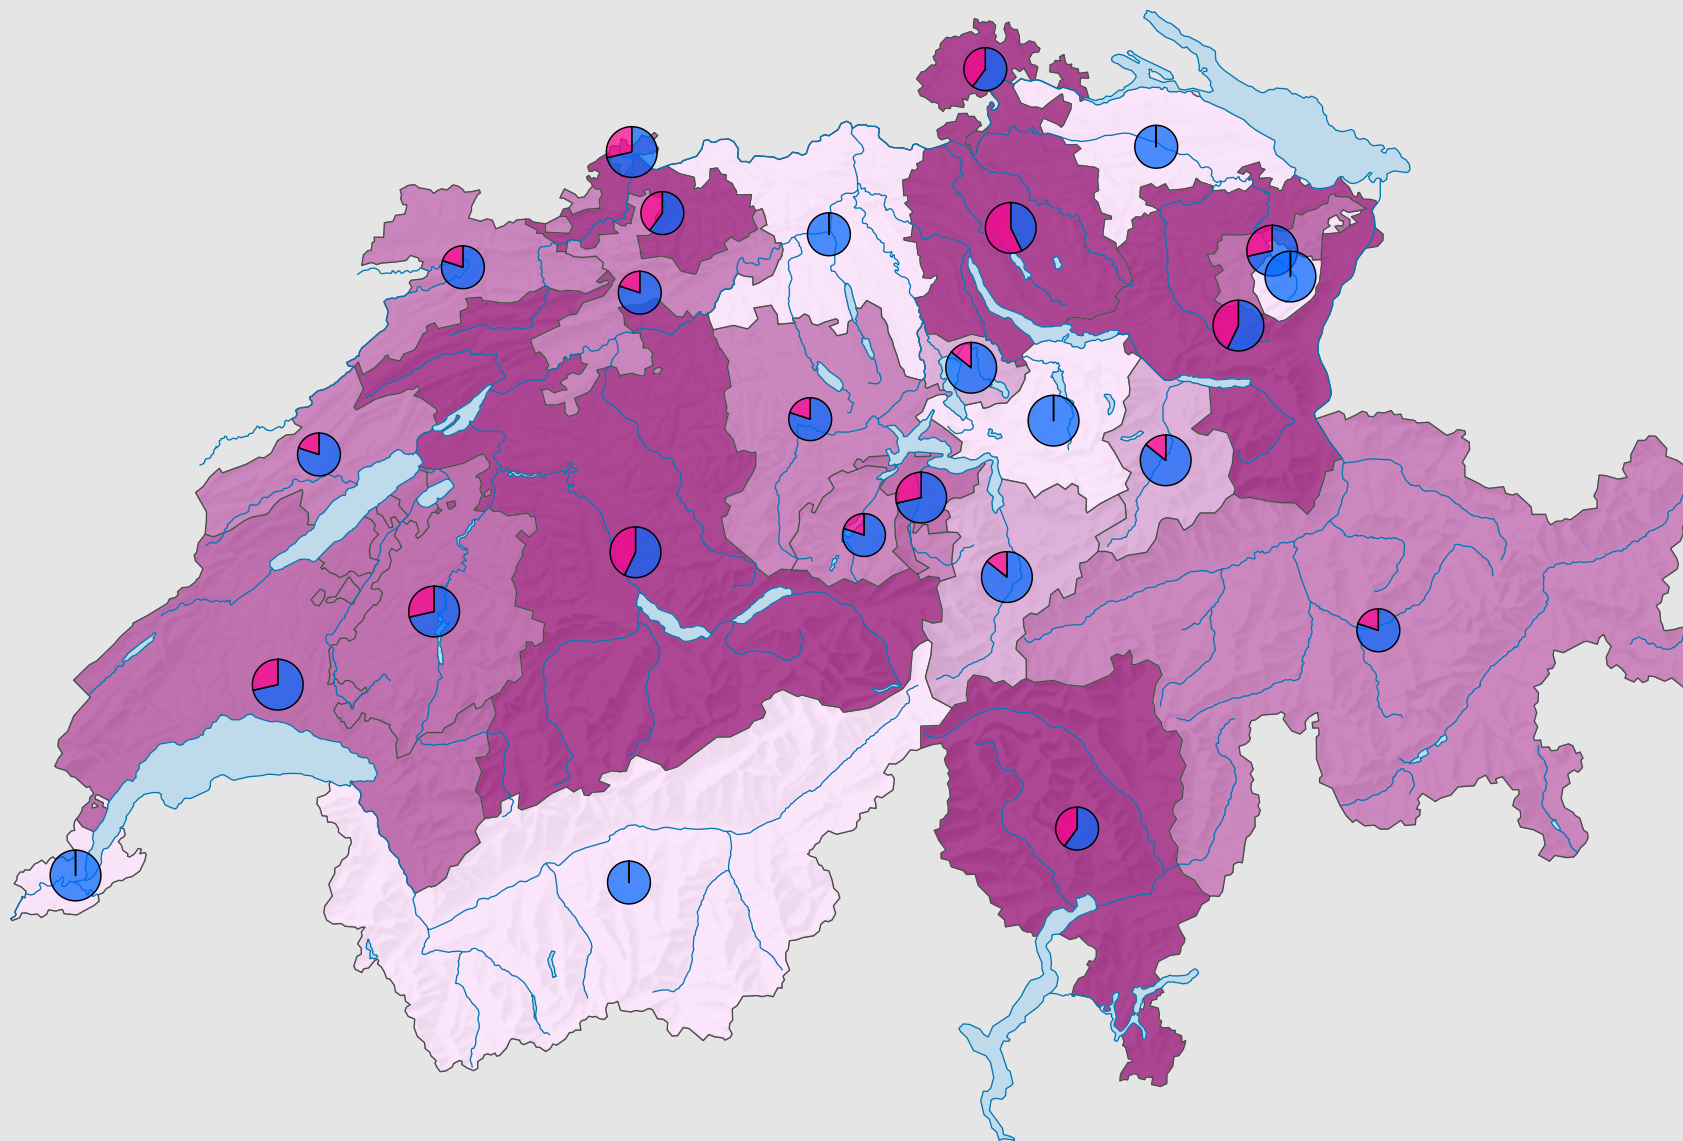

Frauenanteil in den Kantonsregierungen, 2005

Frauenanteil am Total der Sitze, in %

Schweiz: 22,2

Anzahl Sitze

Schweiz: 158

Anzahl Sitze nach Geschlecht

Raumgliederung:
Kantone