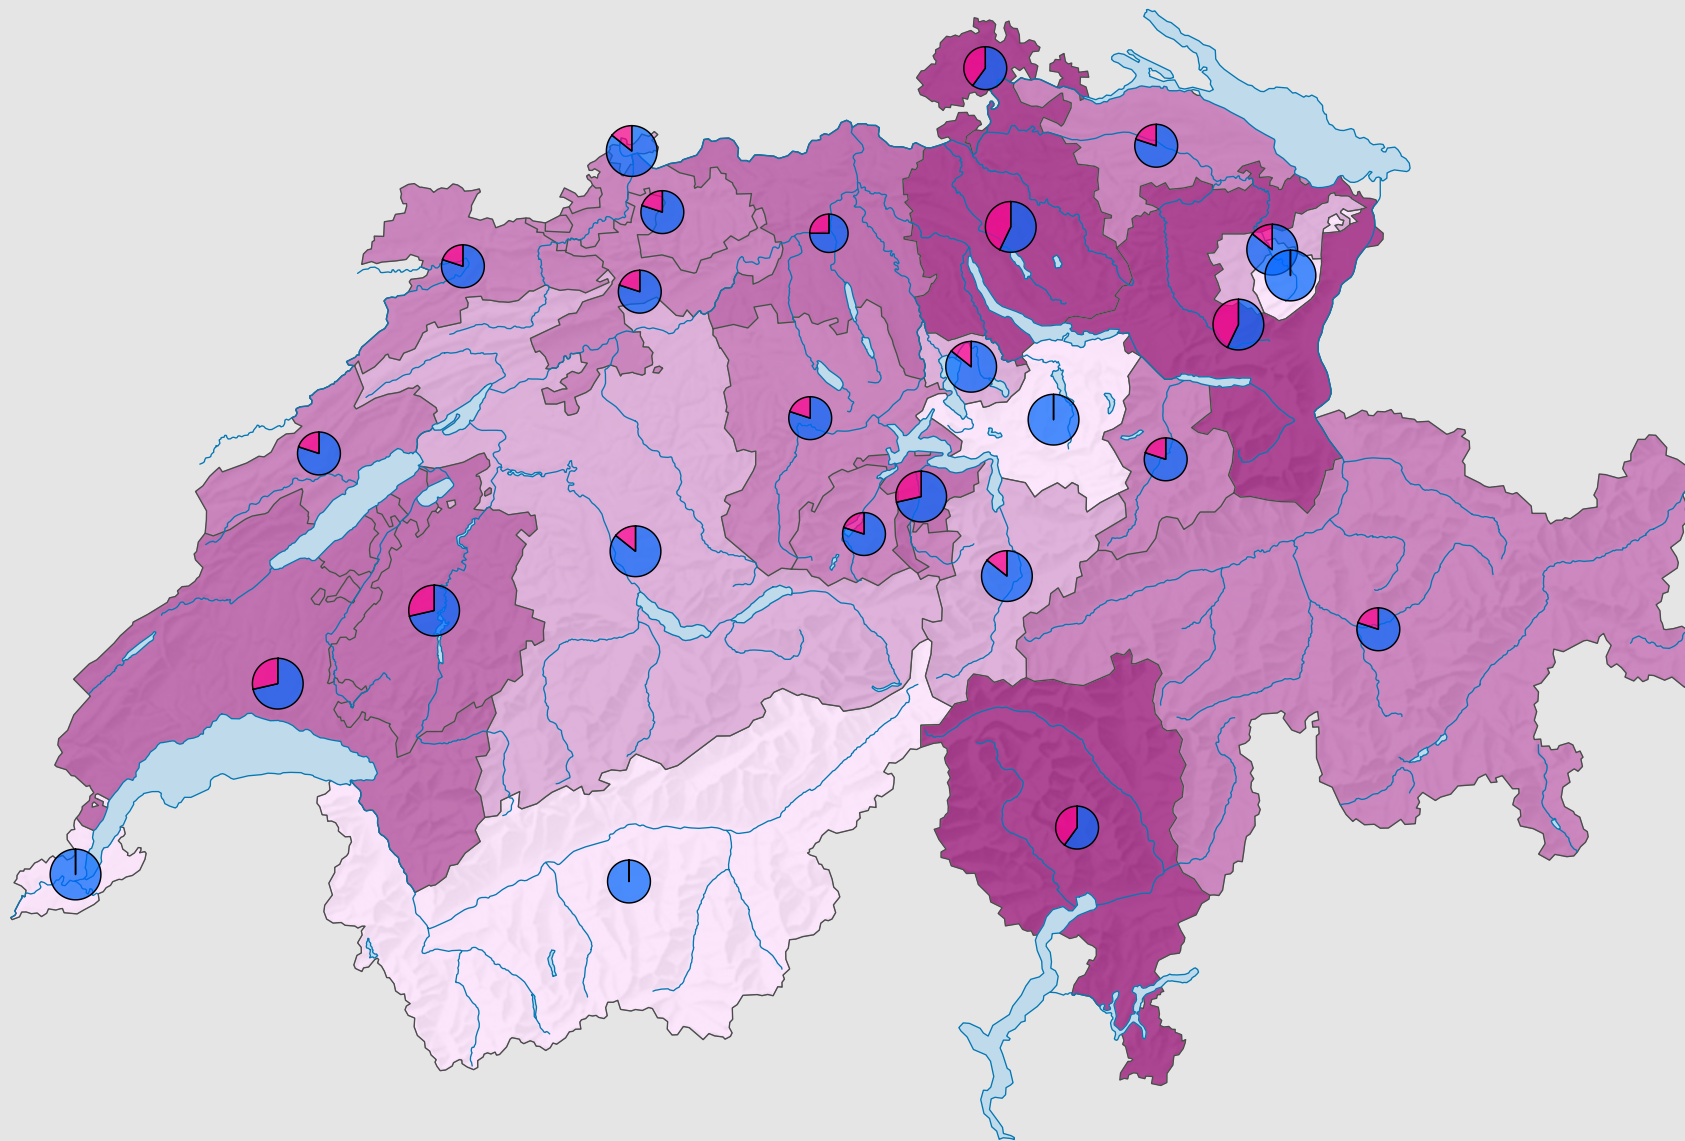

Femmes au sein des gouvernements cantonaux, en 2008

Part des femmes en % du total des sièges

Suisse: 20,0

Nombre de sièges

Suisse: 155

Nombre de sièges par sexe

Niveau géographique:
Cantons