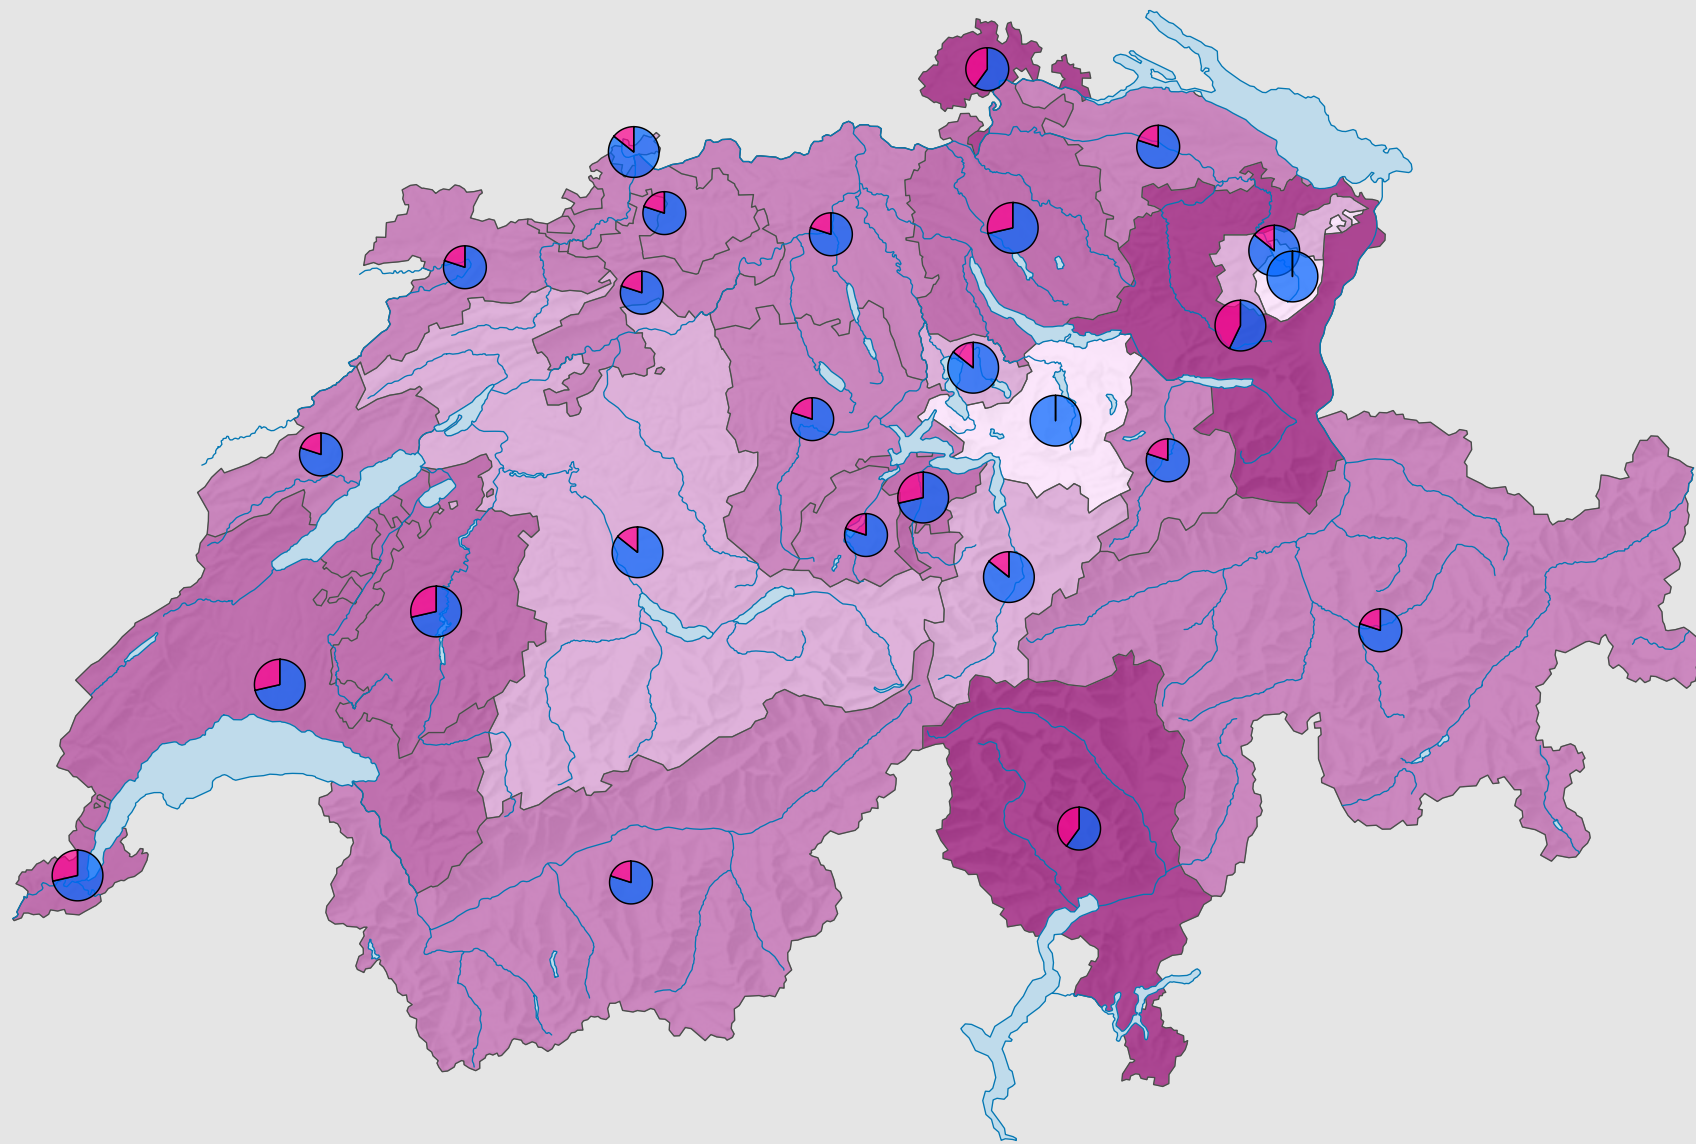

# Frauenanteil in den Kantonsregierungen, 2009

## Frauenanteil am Total der Sitze, in %

Schweiz: 21,2

## Anzahl Sitze

Schweiz: 156

## Anzahl Sitze nach Geschlecht

Raumgliederung:  
Kantone