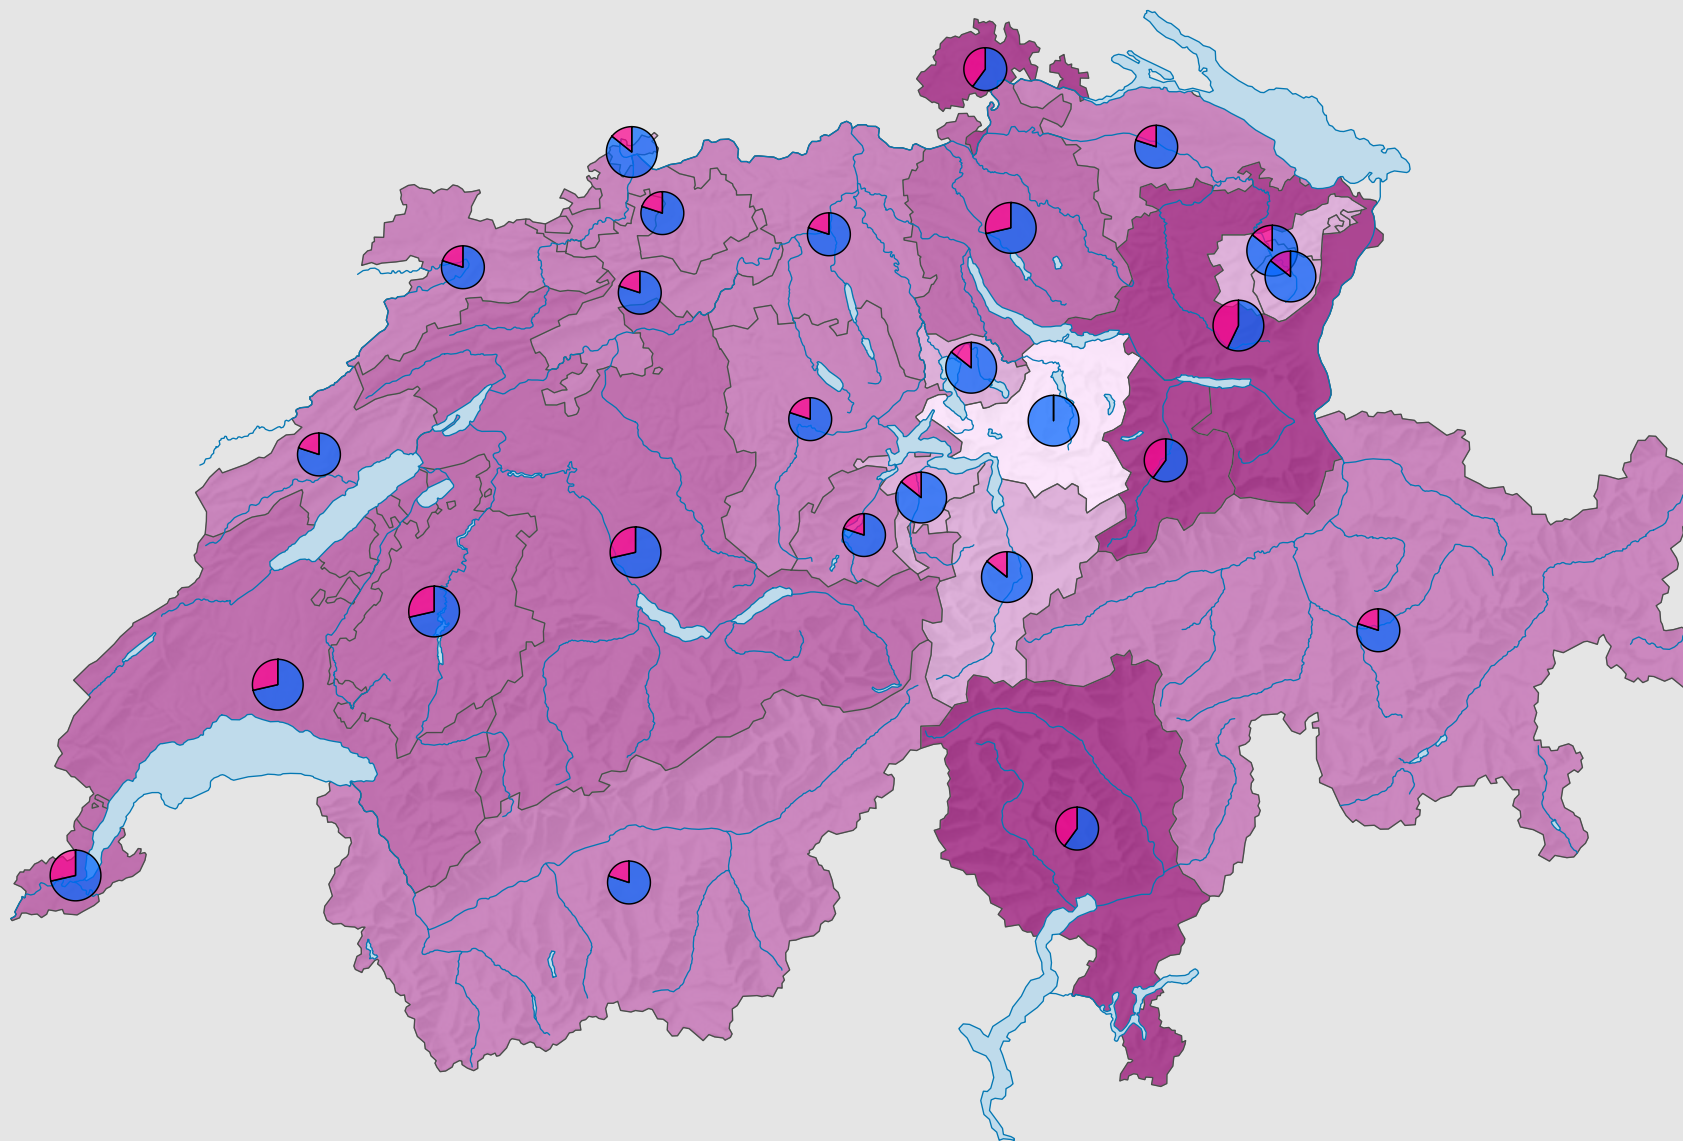

# Femmes au sein des gouvernements cantonaux, en 2010

## Part des femmes en % du total des sièges

Suisse: 22,4

## Nombre de sièges

Suisse: 156

## Nombre de sièges par sexe

Niveau géographique:  
Cantons