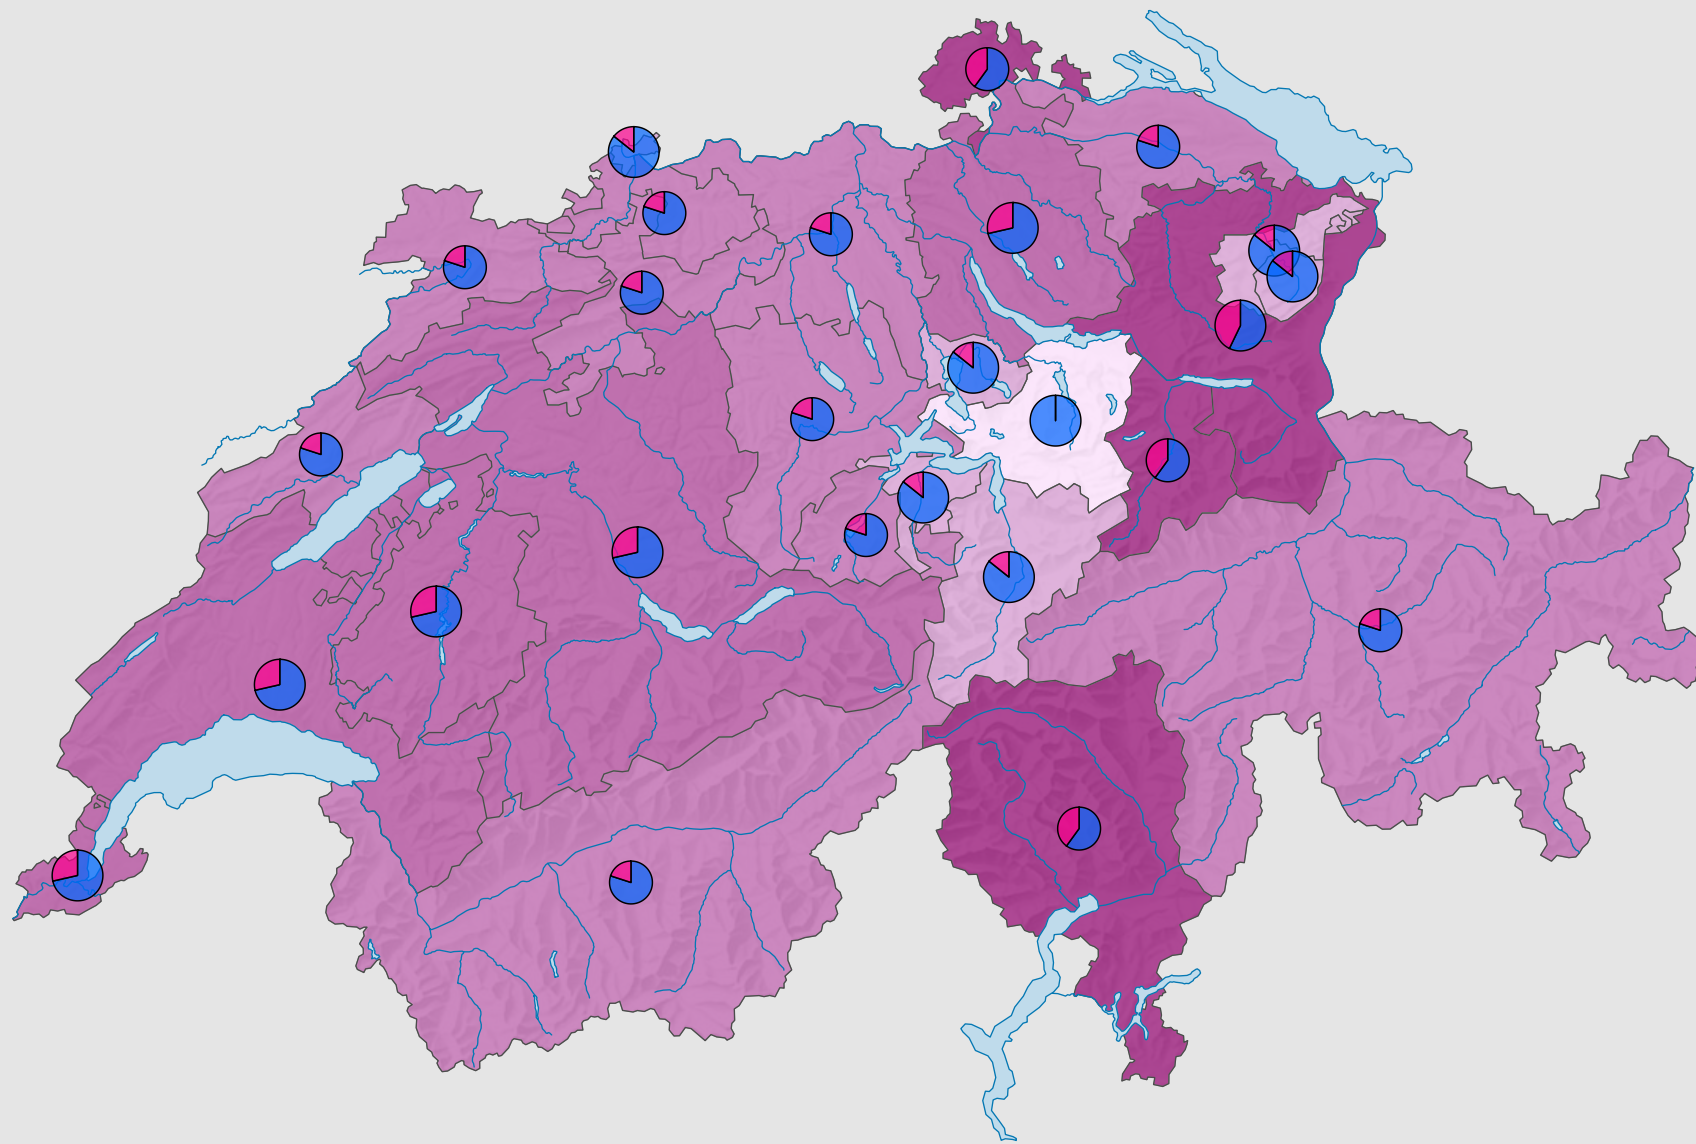

Frauenanteil in den Kantonsregierungen, 2010

Frauenanteil am Total der Sitze, in %

Schweiz: 22,4

Anzahl Sitze

Schweiz: 156

Anzahl Sitze nach Geschlecht

Raumgliederung:
Kantone