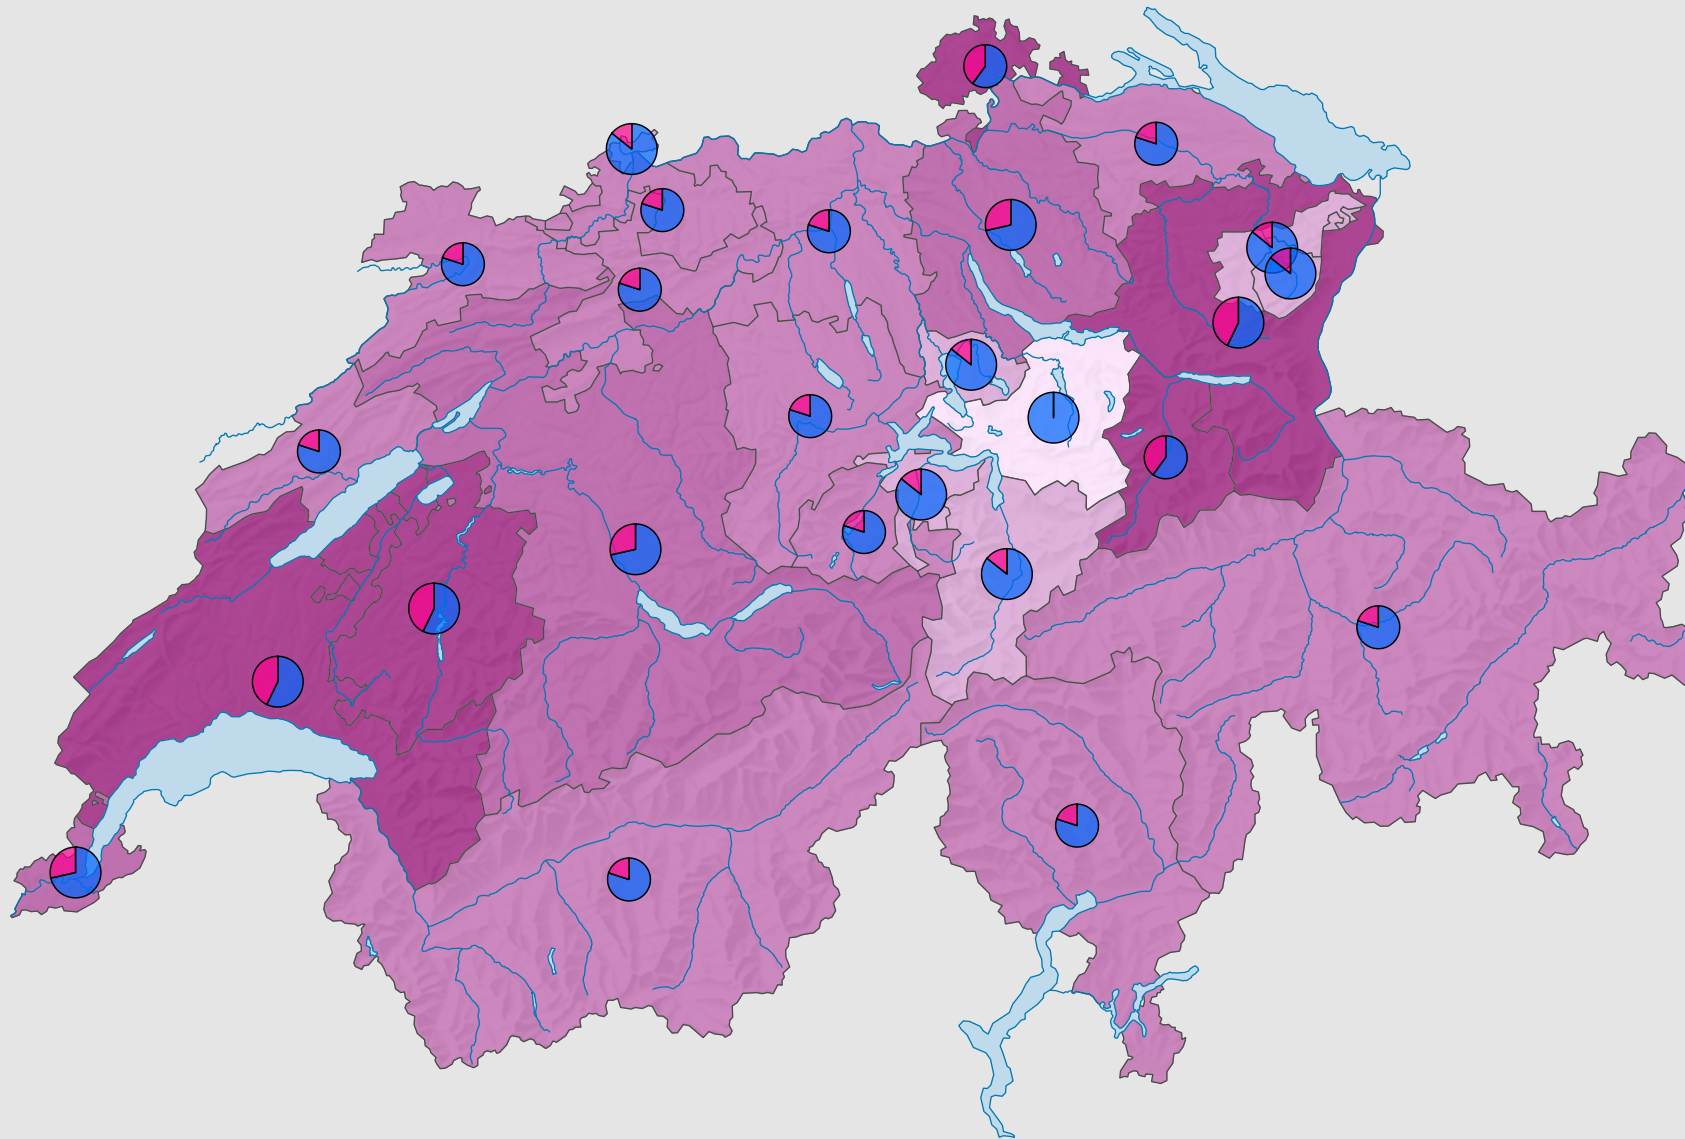

# Femmes au sein des gouvernements cantonaux, en 2011

## Part des femmes en % du total des sièges

Suisse: 23,1

## Nombre de sièges

Suisse: 156

## Nombre de sièges par sexe

Niveau géographique:  
Cantons