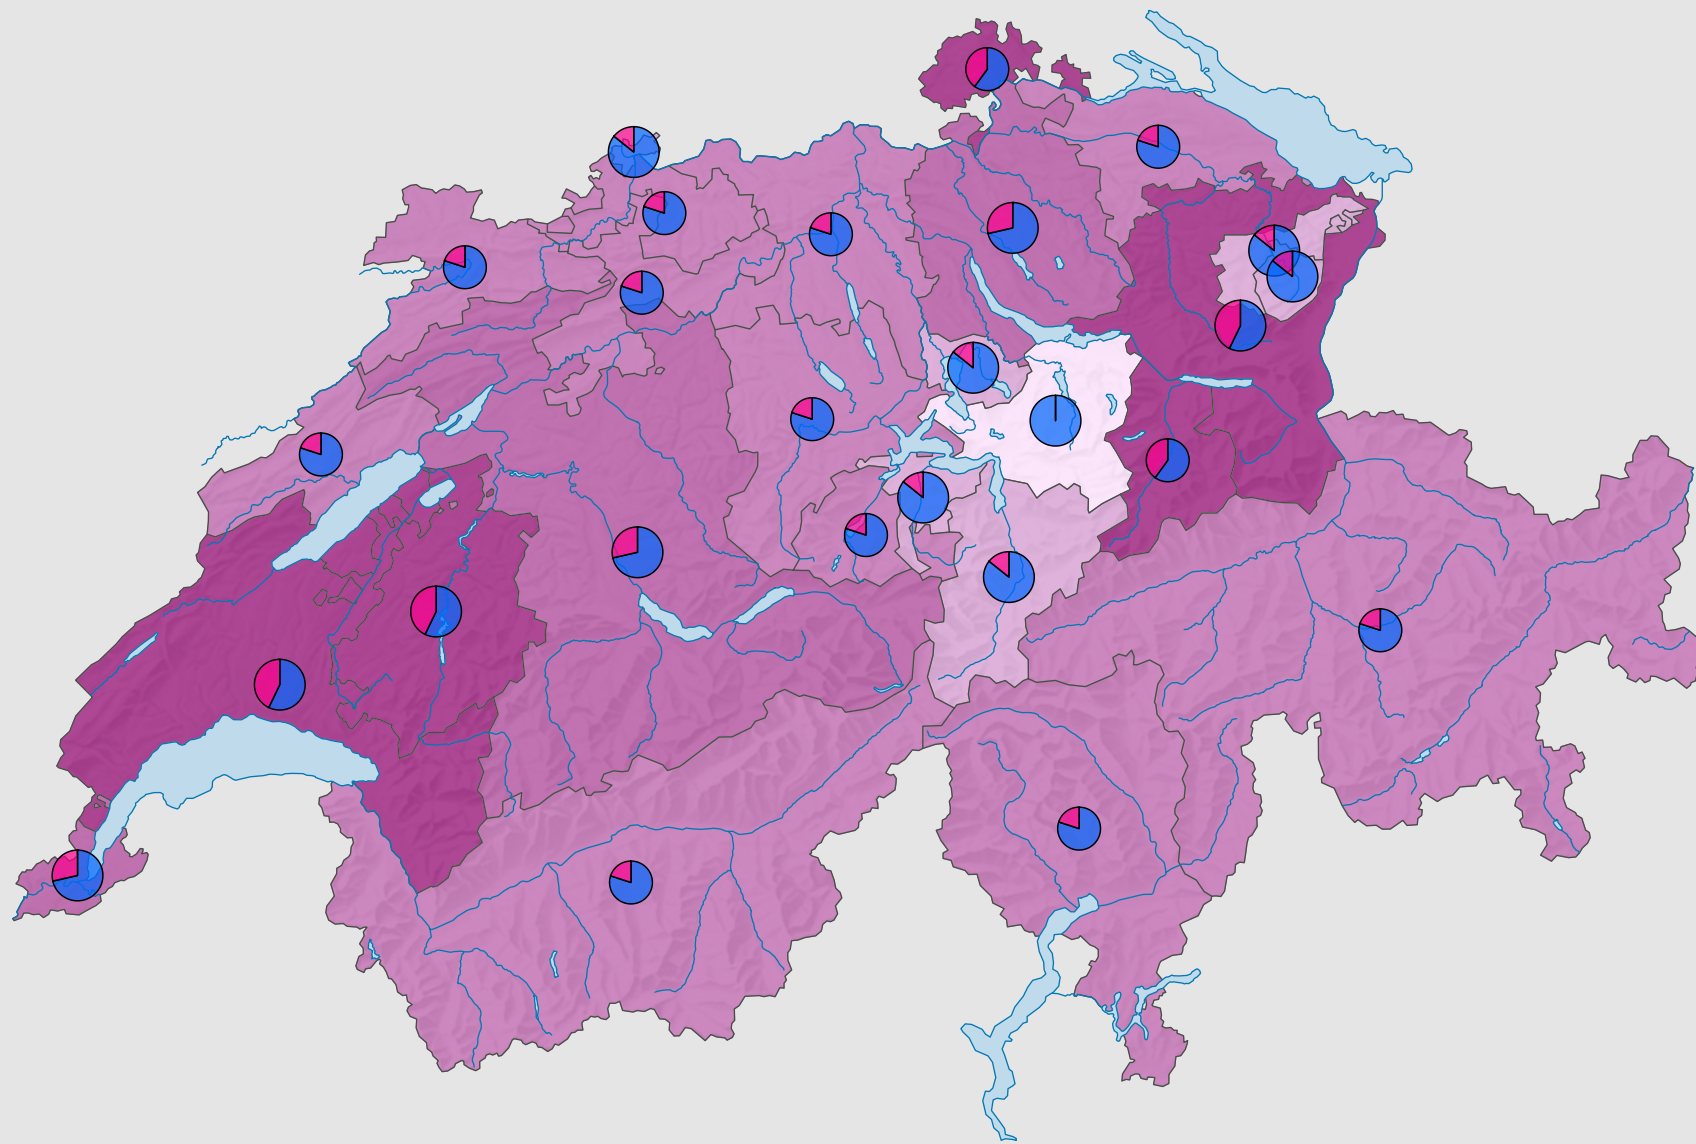

Frauenanteil in den Kantonsregierungen, 2011

Frauenanteil am Total der Sitze, in %

Schweiz: 23,1

Anzahl Sitze

Schweiz: 156

Anzahl Sitze nach Geschlecht

Raumgliederung:
Kantone