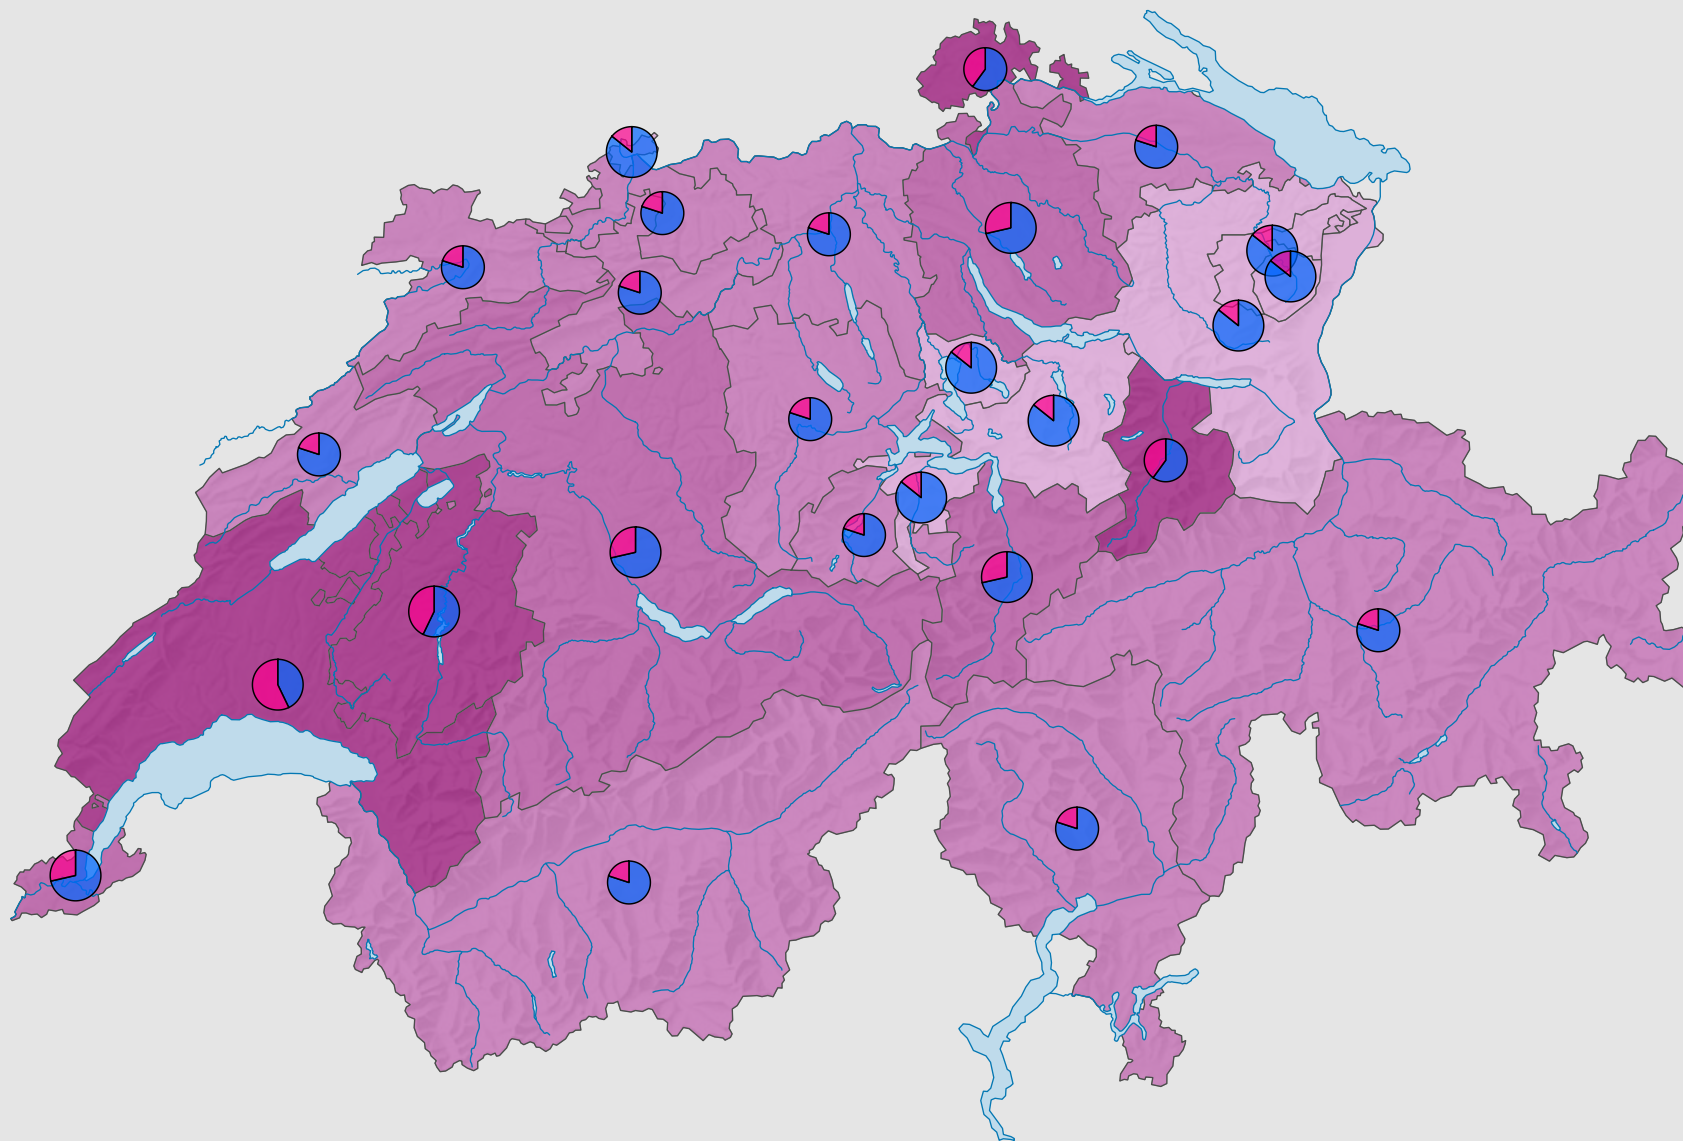

Femmes au sein des gouvernements cantonaux, en 2012

Part des femmes en % du total des sièges

Suisse: 23,7

Nombre de sièges

Suisse: 156

Nombre de sièges par sexe

Niveau géographique:
Cantons