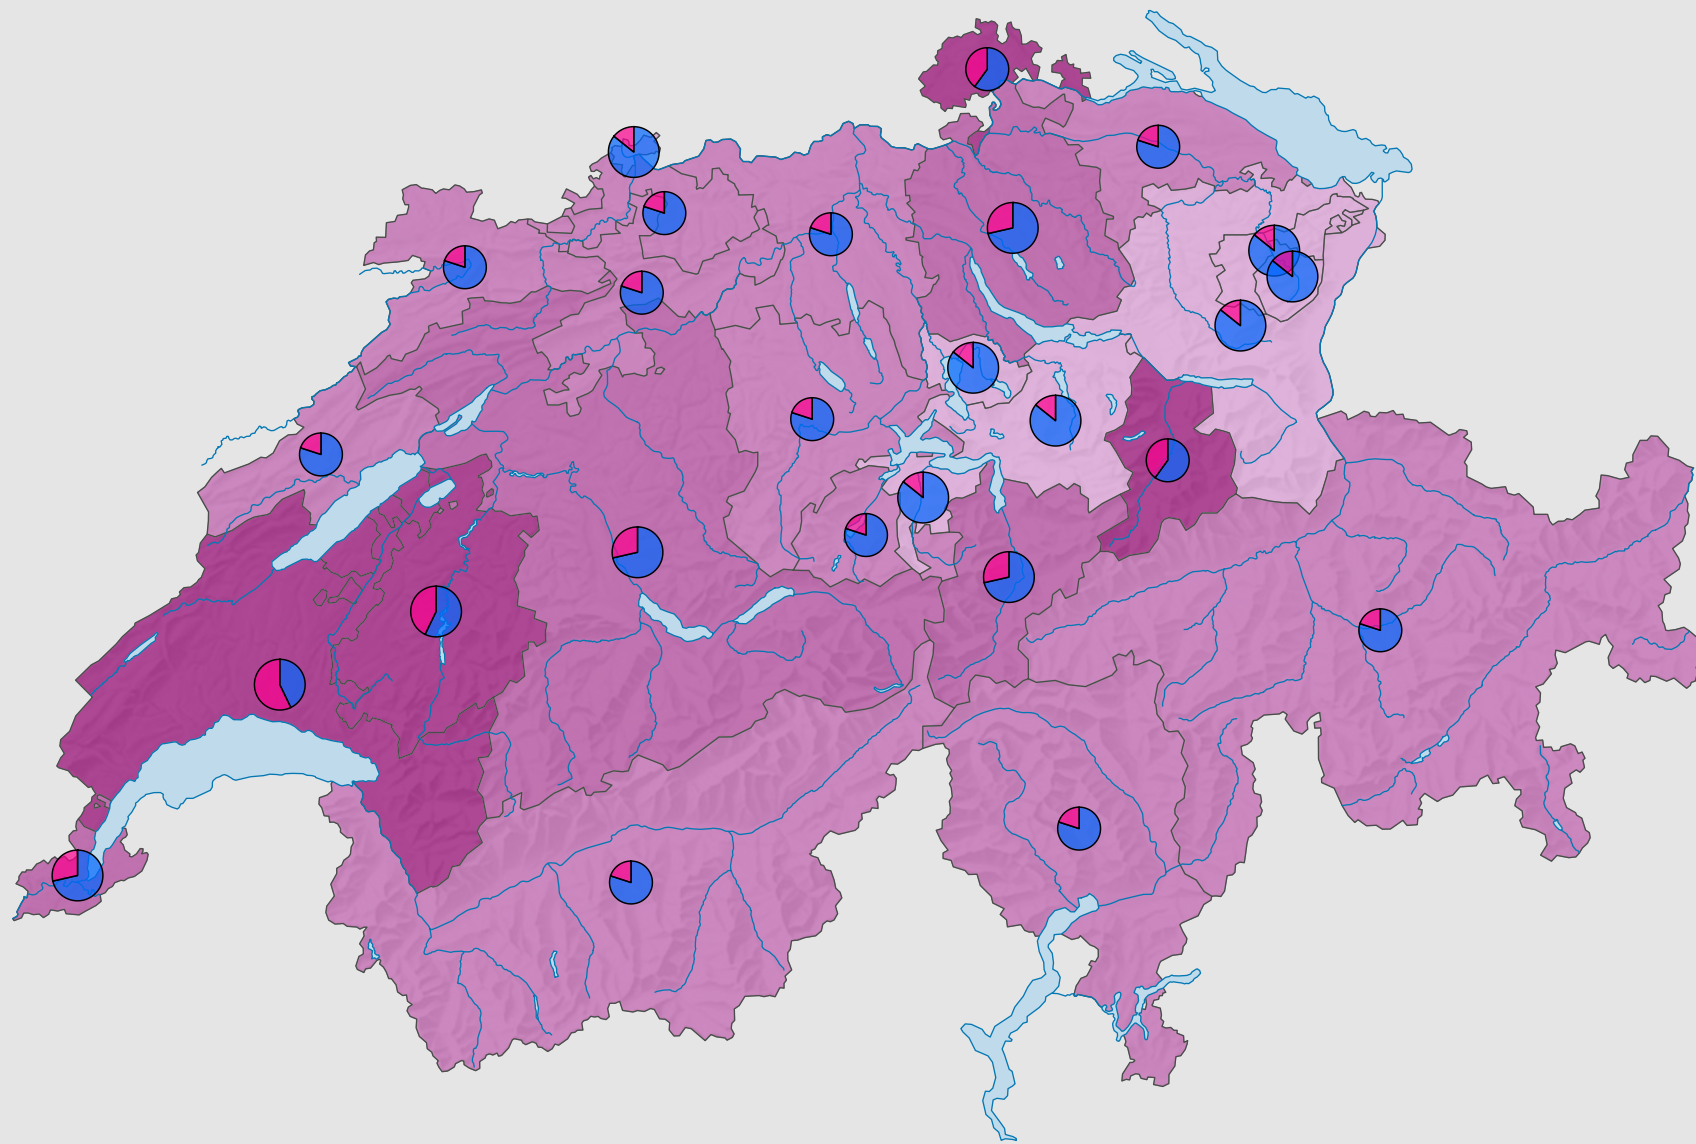

# Frauenanteil in den Kantonsregierungen, 2012

## Frauenanteil am Total der Sitze, in %

Schweiz: 23,7

## Anzahl Sitze

Schweiz: 156

## Anzahl Sitze nach Geschlecht

Raumgliederung:  
Kantone