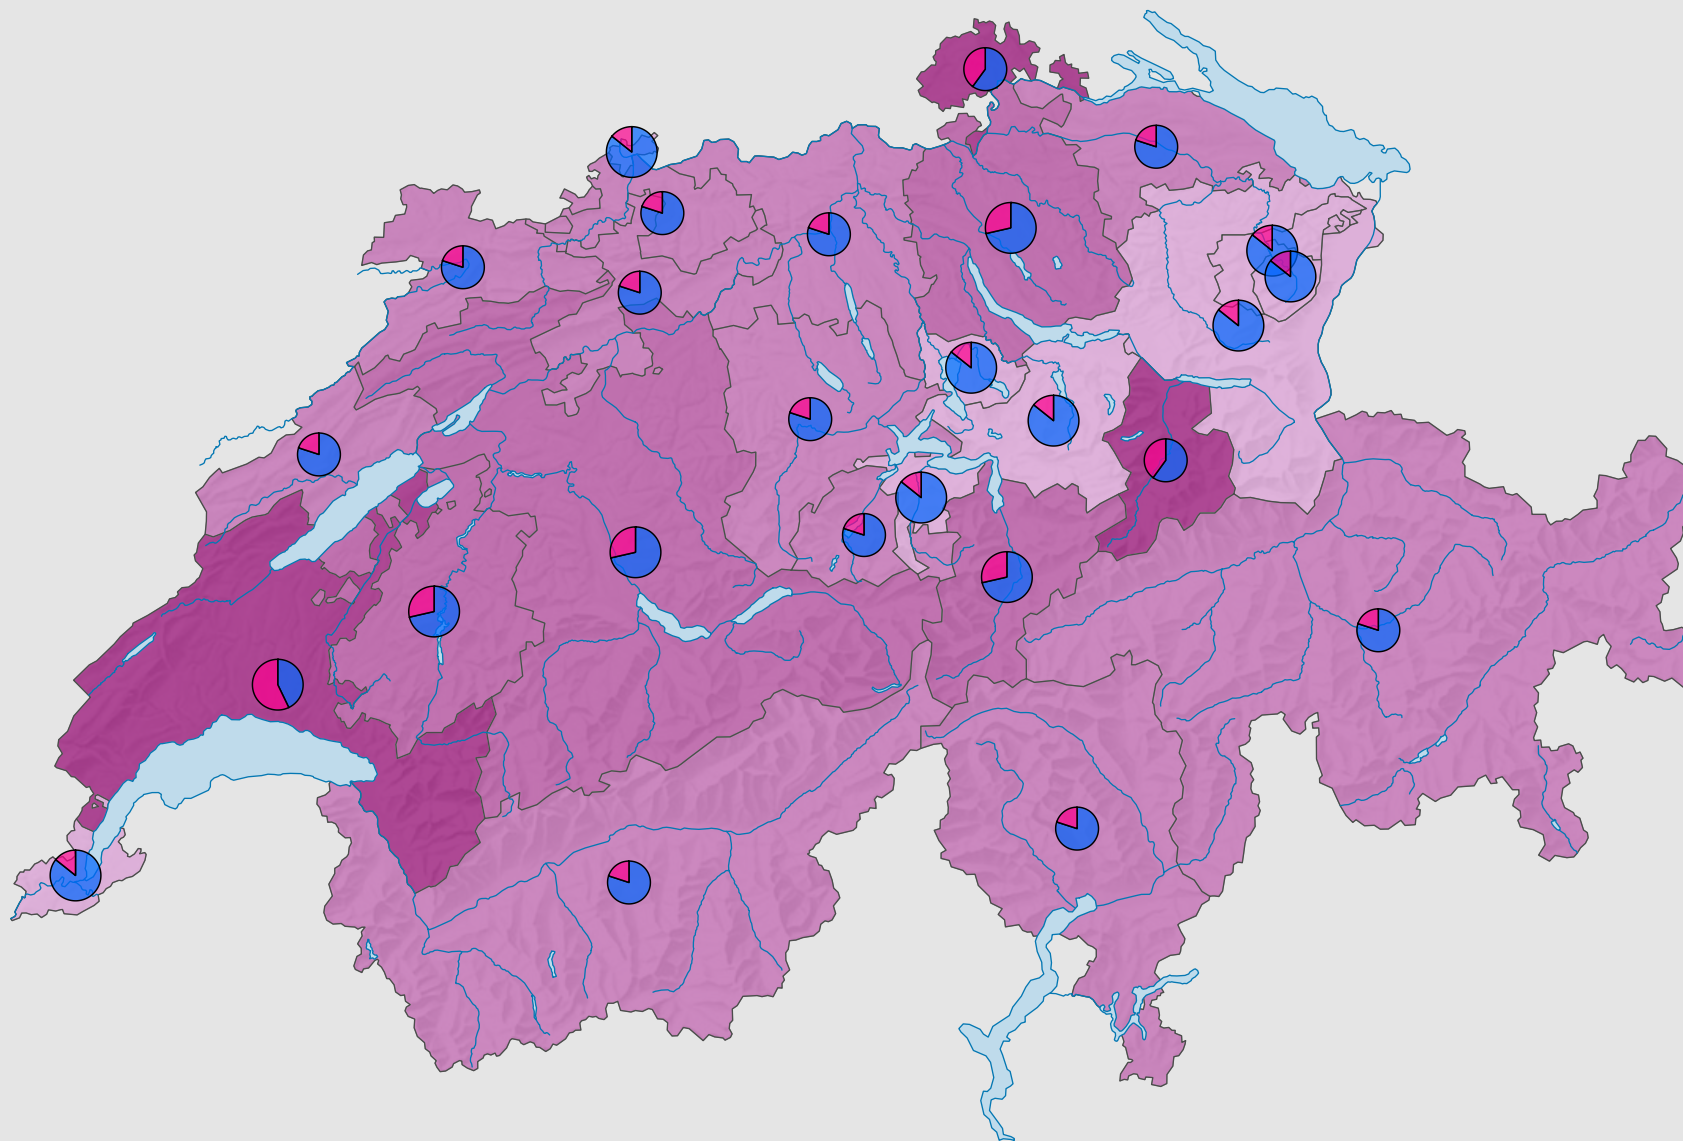

Frauenanteil in den Kantonsregierungen, 2013

Frauenanteil am Total der Sitze, in %

Schweiz: 22,4

Anzahl Sitze

Schweiz: 156

Anzahl Sitze nach Geschlecht

Raumgliederung:
Kantone