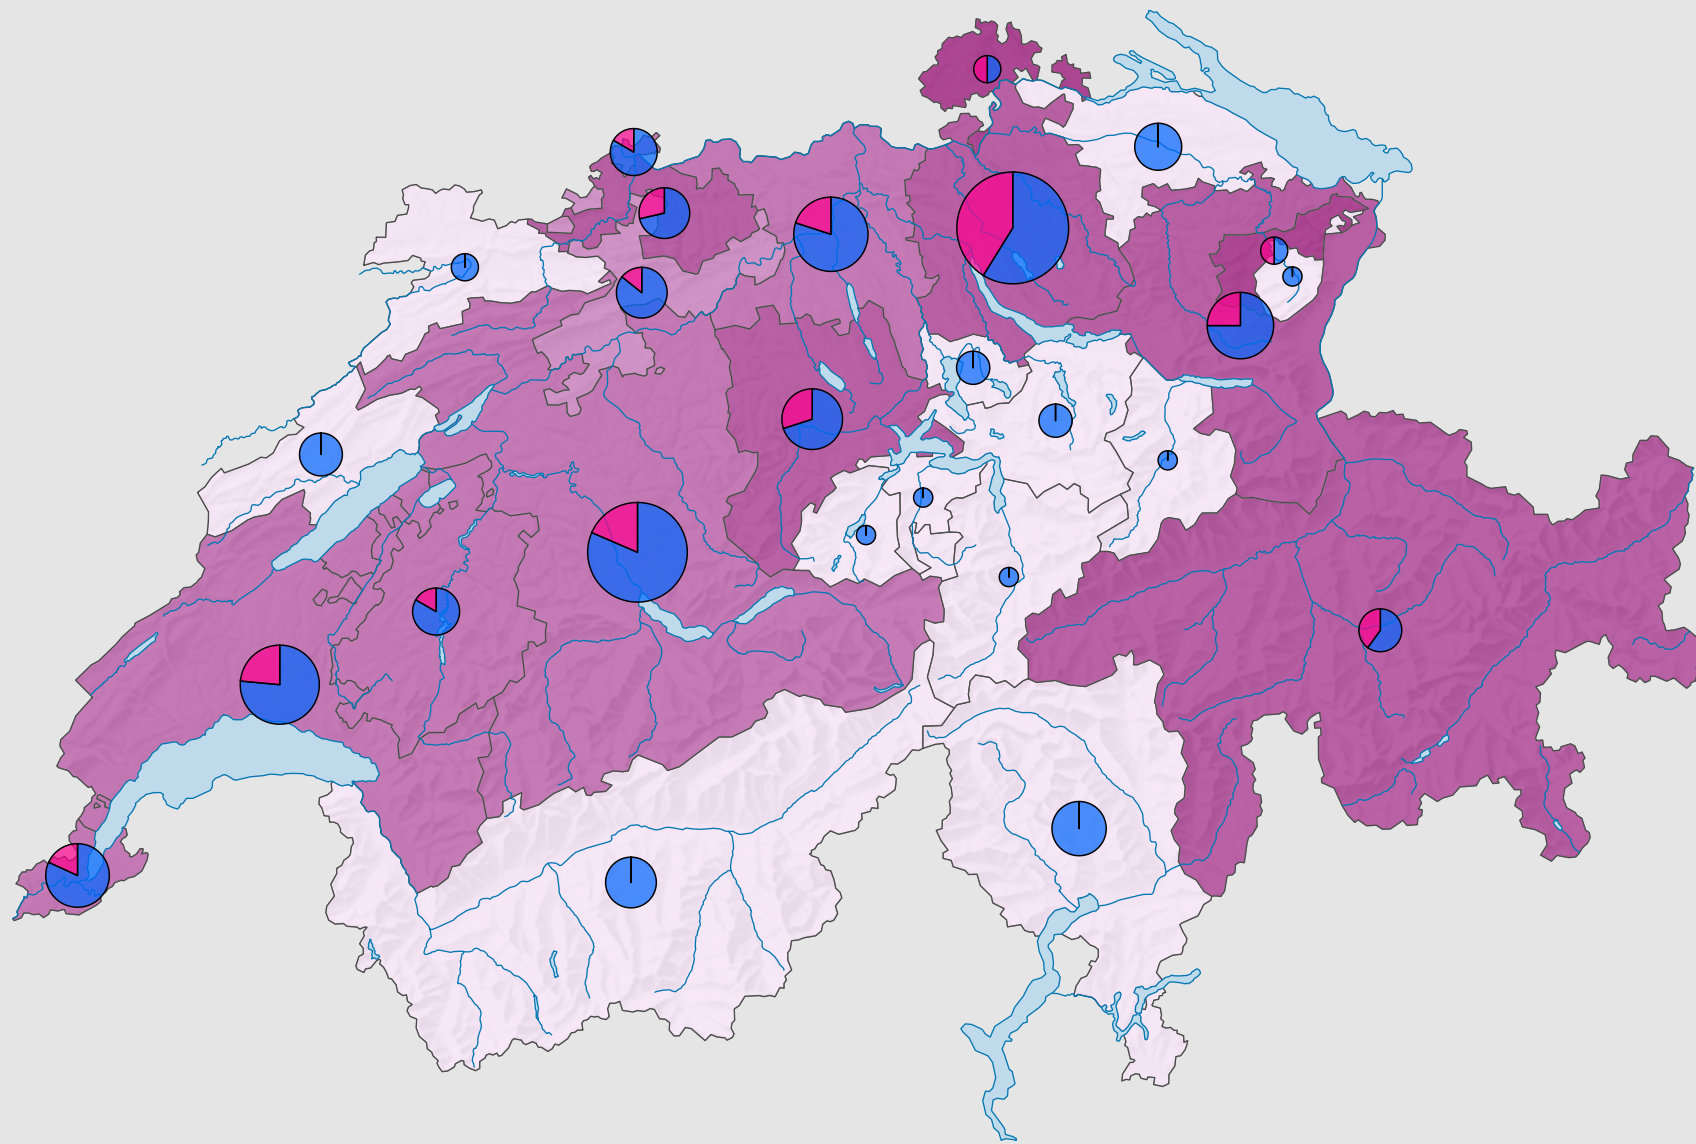

Part des femmes au Conseil national, en 1995

Part des femmes par canton, en %

Suisse: 21,5

Nombre de sièges

Suisse: 200

Nombre de sièges par sexe

Niveau géographique:
Cantons