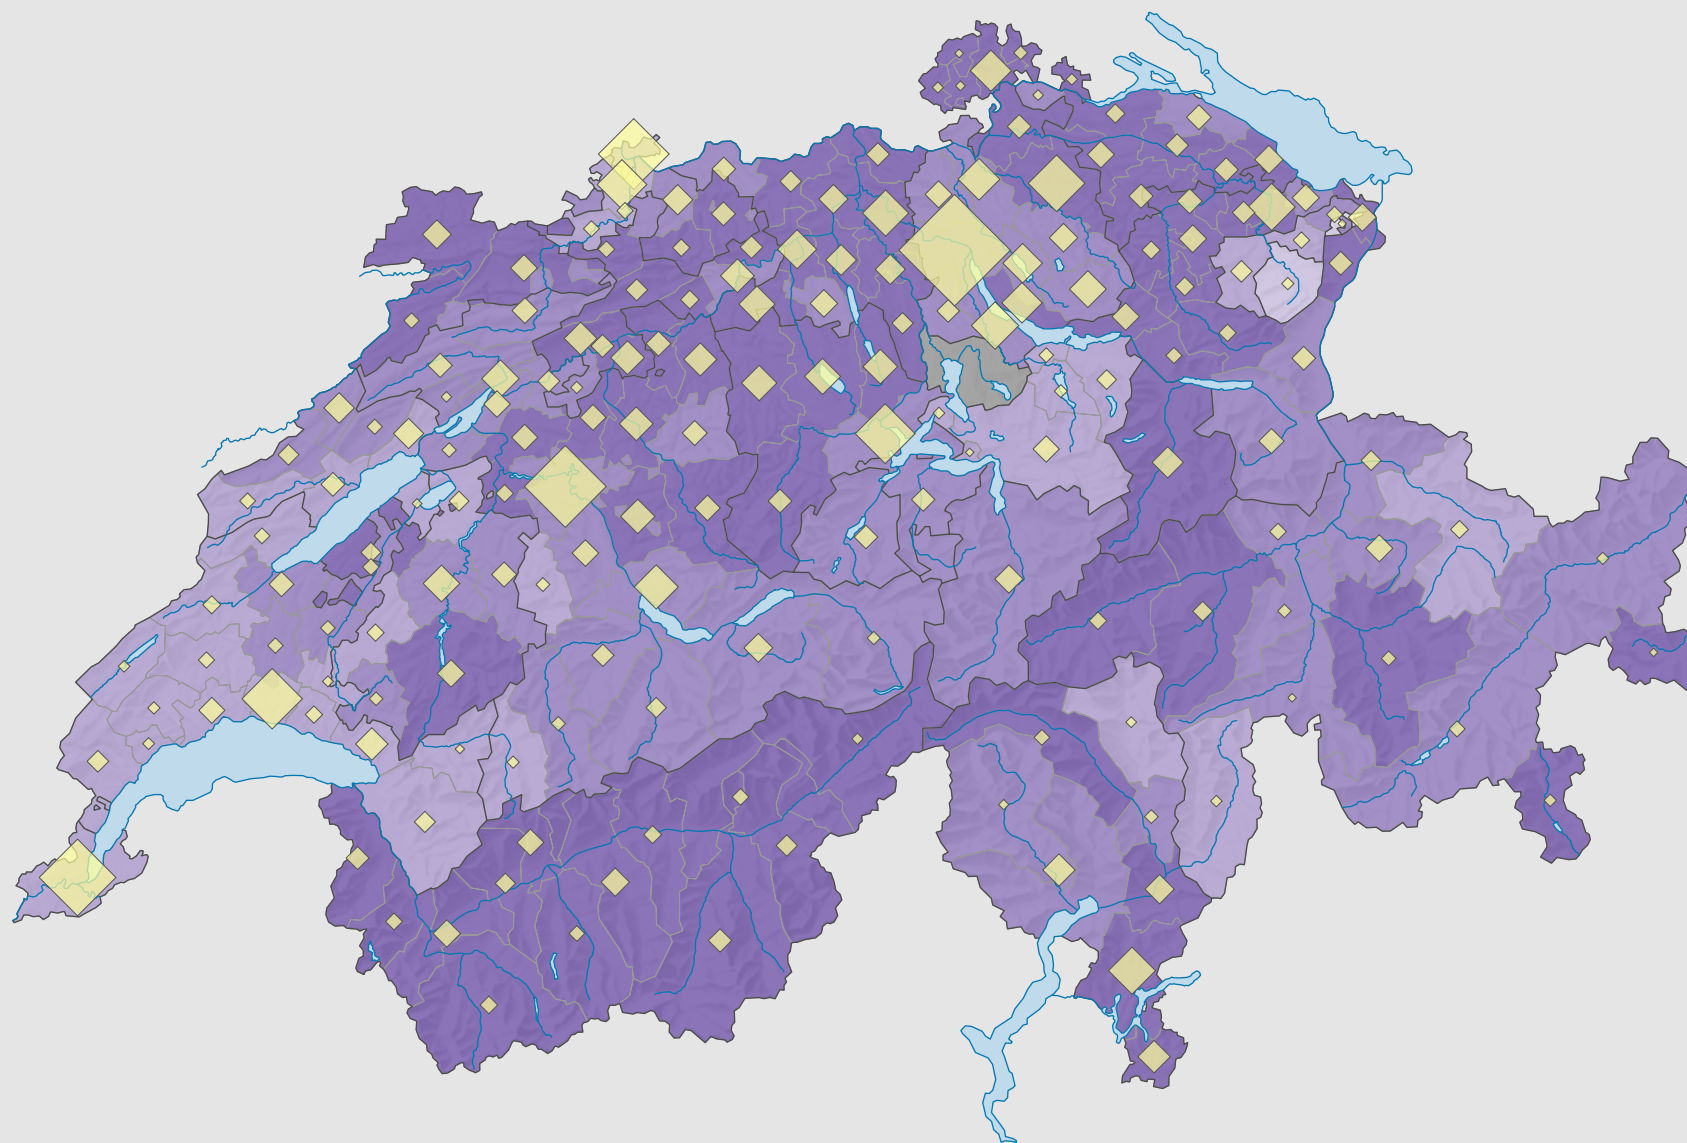

Participation, en 1971

Participation, en %

Suisse: 56,9

Nombre d'électeurs

Total: 2 018 077

Pour des raisons de lisibilité, la taille des symboles ayant une valeur inférieure à 1 000 a été augmentée.

Nombre d'électeurs = bulletins rentrés (y compris les bulletins blancs et nuls)

0 25 50 km

Niveau géographique:
Districts