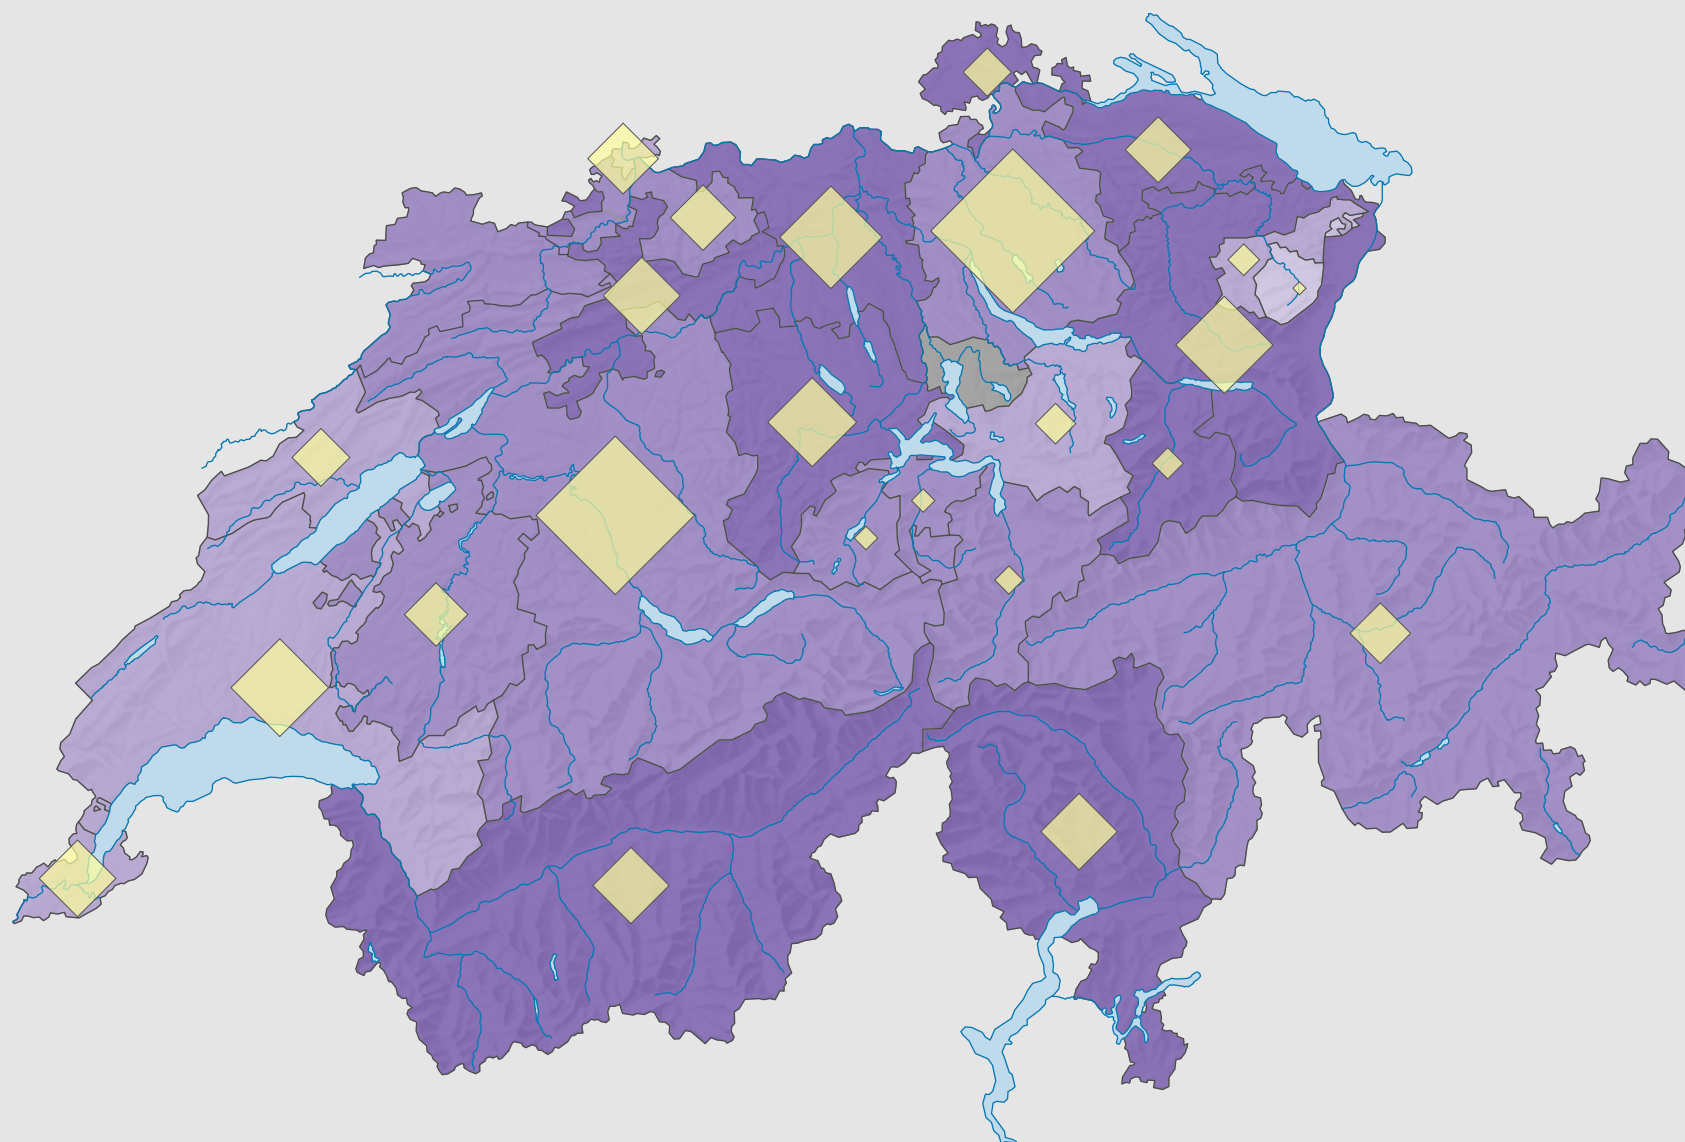

Participation, en 1971

Participation, en %

Suisse: 56,9

Nombre d'électeurs

Total: 2 018 077

Pour des raisons de lisibilité, la taille des symboles ayant une valeur inférieure à 2 000 a été augmentée.

Nombre d'électeurs = bulletins rentrés (y compris les bulletins blancs et nuls)

0 25 50 km

Niveau géographique:
Cantons