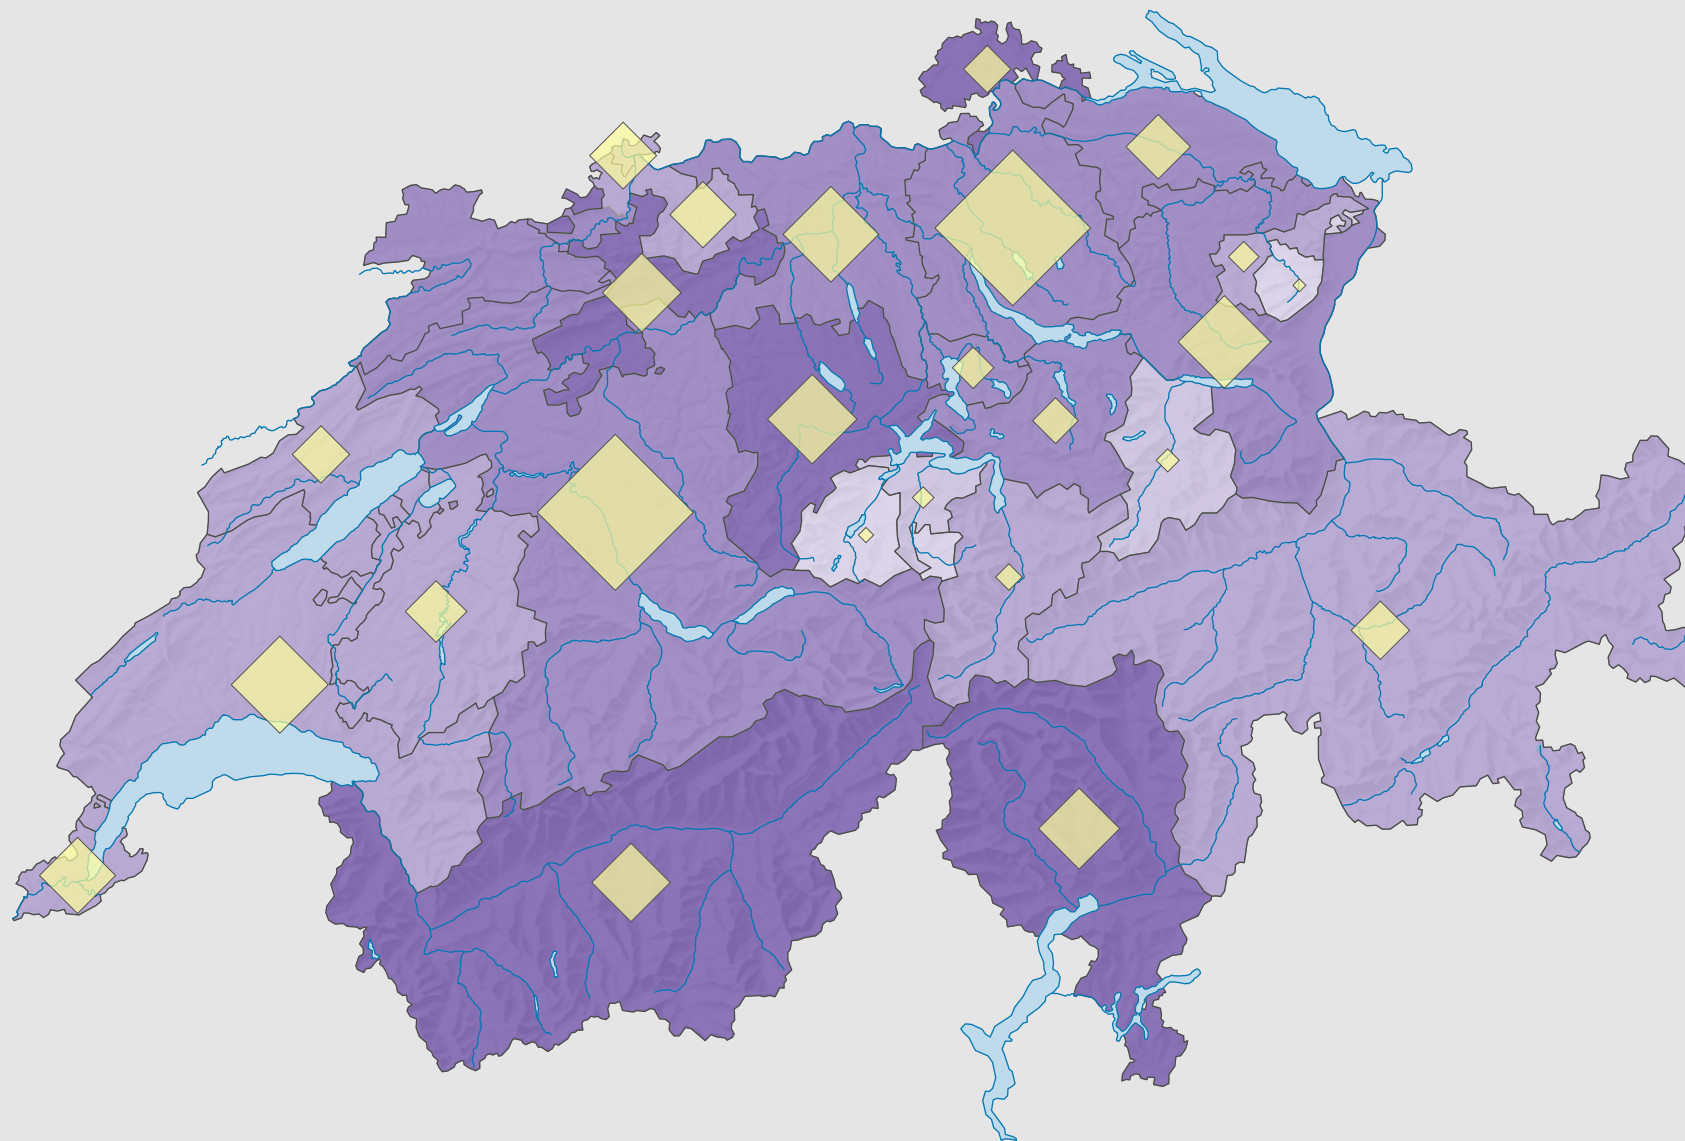

Participation, en 1975

Participation, en %

Suisse: 52,4

Nombre d'électeurs

Total: 1 955 740

Pour des raisons de lisibilité, la taille des symboles ayant une valeur inférieure à 2 000 a été augmentée.

Nombre d'électeurs = bulletins rentrés (y compris les bulletins blancs et nuls)

0 25 50 km

Niveau géographique:
Cantons