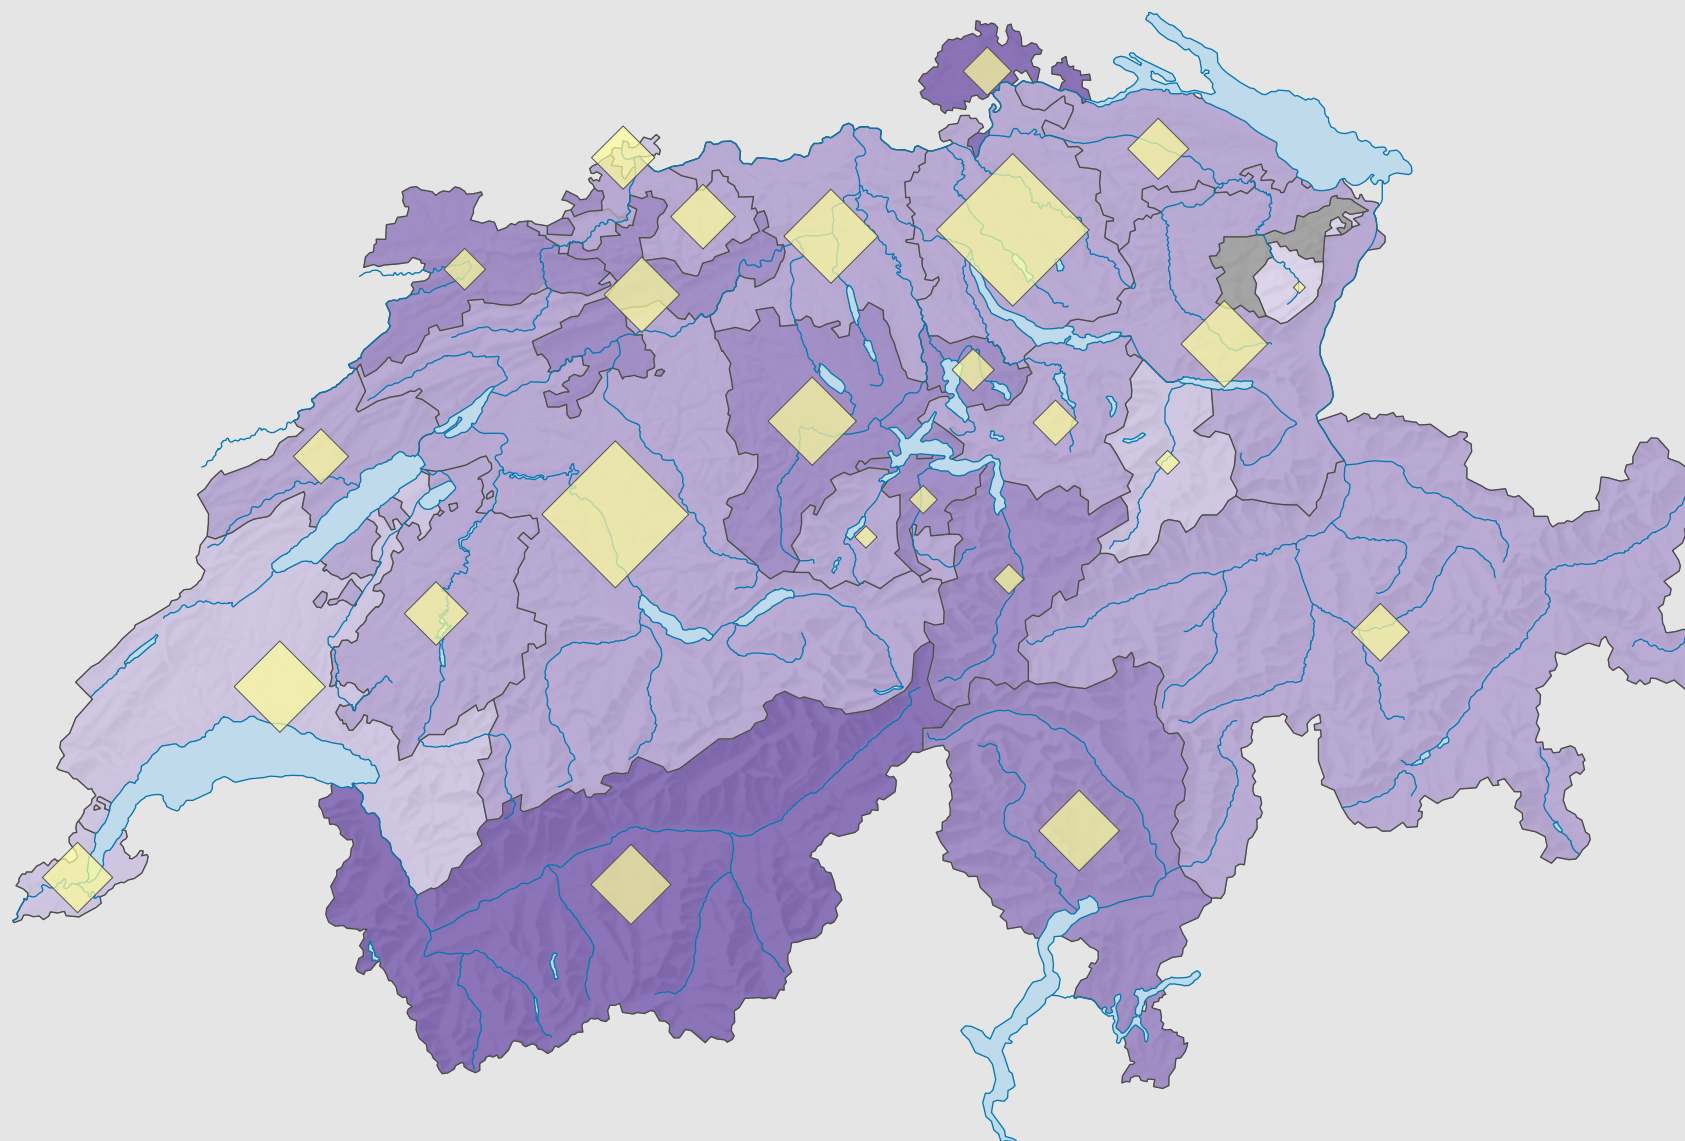

Participation, en 1979

Participation, en %

Suisse: 48,0

Nombre d'électeurs

Total: 1 856 651

Pour des raisons de lisibilité, la taille des symboles ayant une valeur inférieure à 2 000 a été augmentée.

Nombre d'électeurs = bulletins rentrés (y compris les bulletins blancs et nuls)

0 25 50 km

Niveau géographique:
Cantons