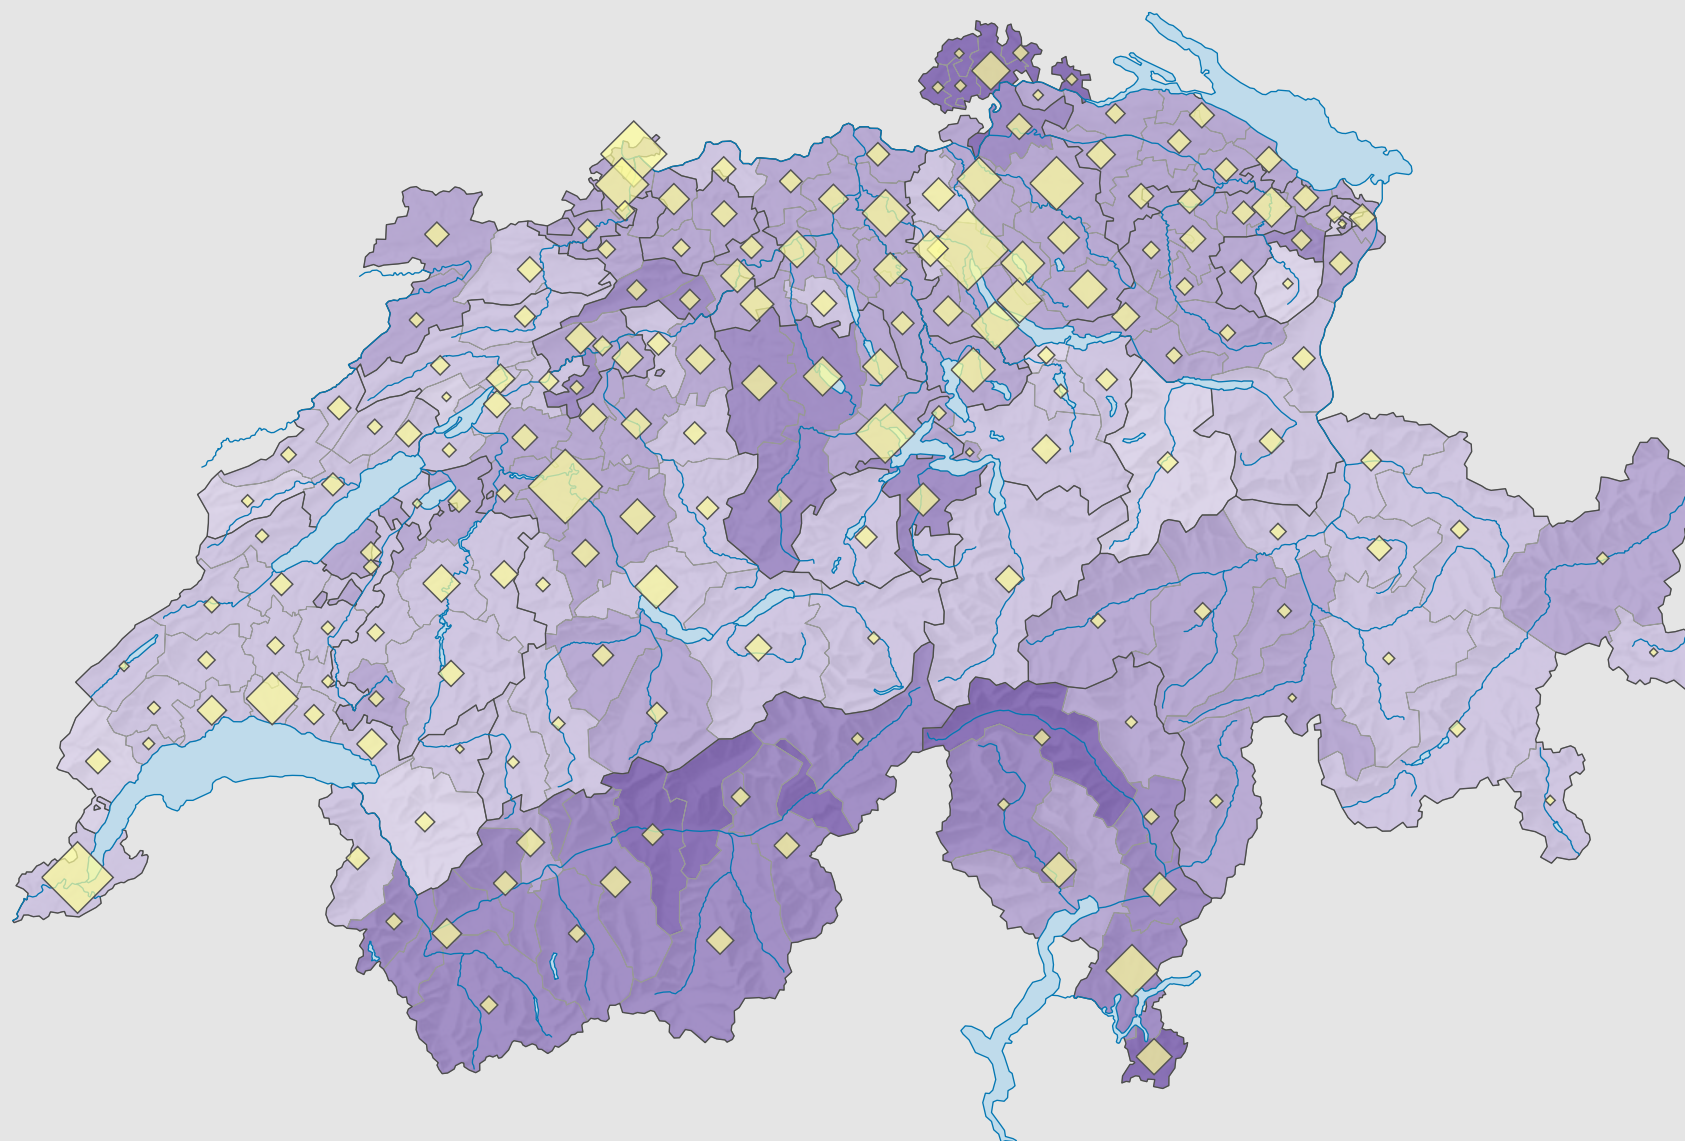

# Participation, en 1995

## Participation, en %

Suisse: 42,2

## Nombre d'électeurs

Total: 1 940 622

Pour des raisons de lisibilité, la taille des symboles ayant une valeur inférieure à 1 000 a été augmentée.

Nombre d'électeurs = bulletins rentrés (y compris les bulletins blancs et nuls)

0 25 50 km

Niveau géographique:  
Districts