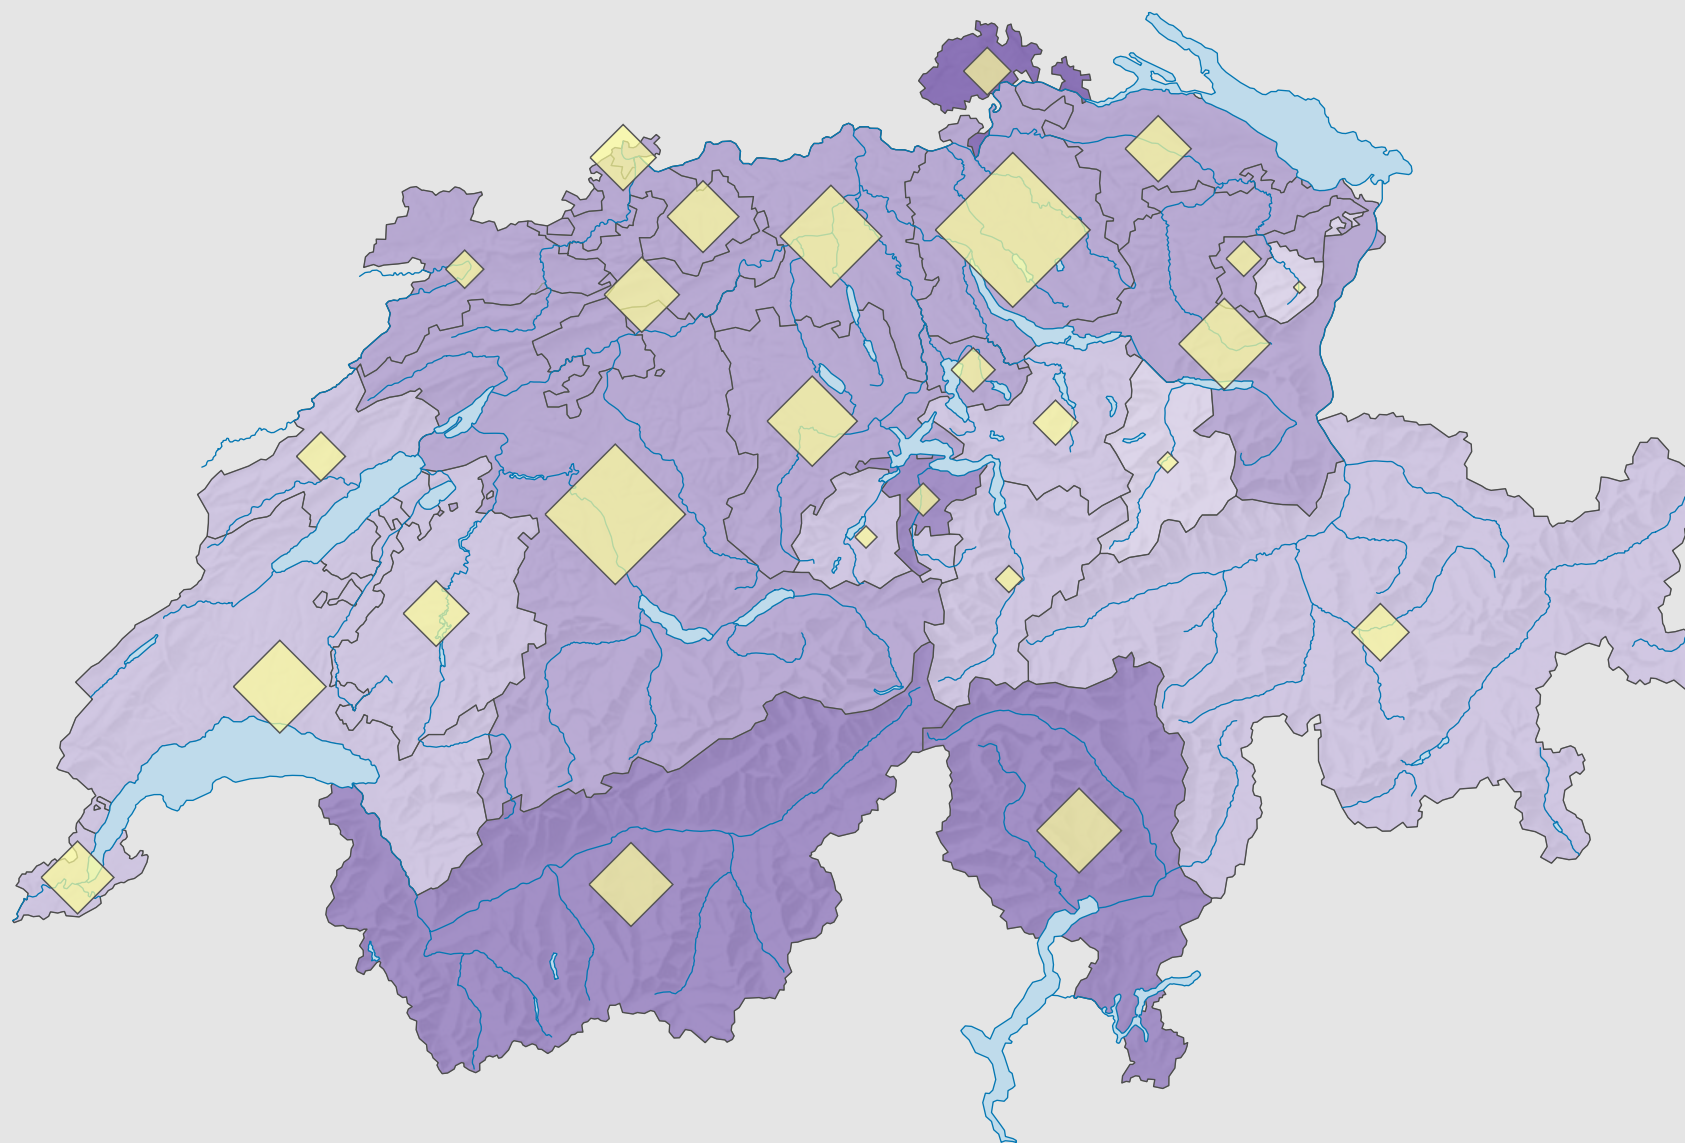

Participation, en 1995

Participation, en %

Suisse: 42,2

Nombre d'électeurs

Total: 1 940 622

Pour des raisons de lisibilité, la taille des symboles ayant une valeur inférieure à 2 000 a été augmentée.

Nombre d'électeurs = bulletins rentrés (y compris les bulletins blancs et nuls)

0 25 50 km

Niveau géographique:
Cantons