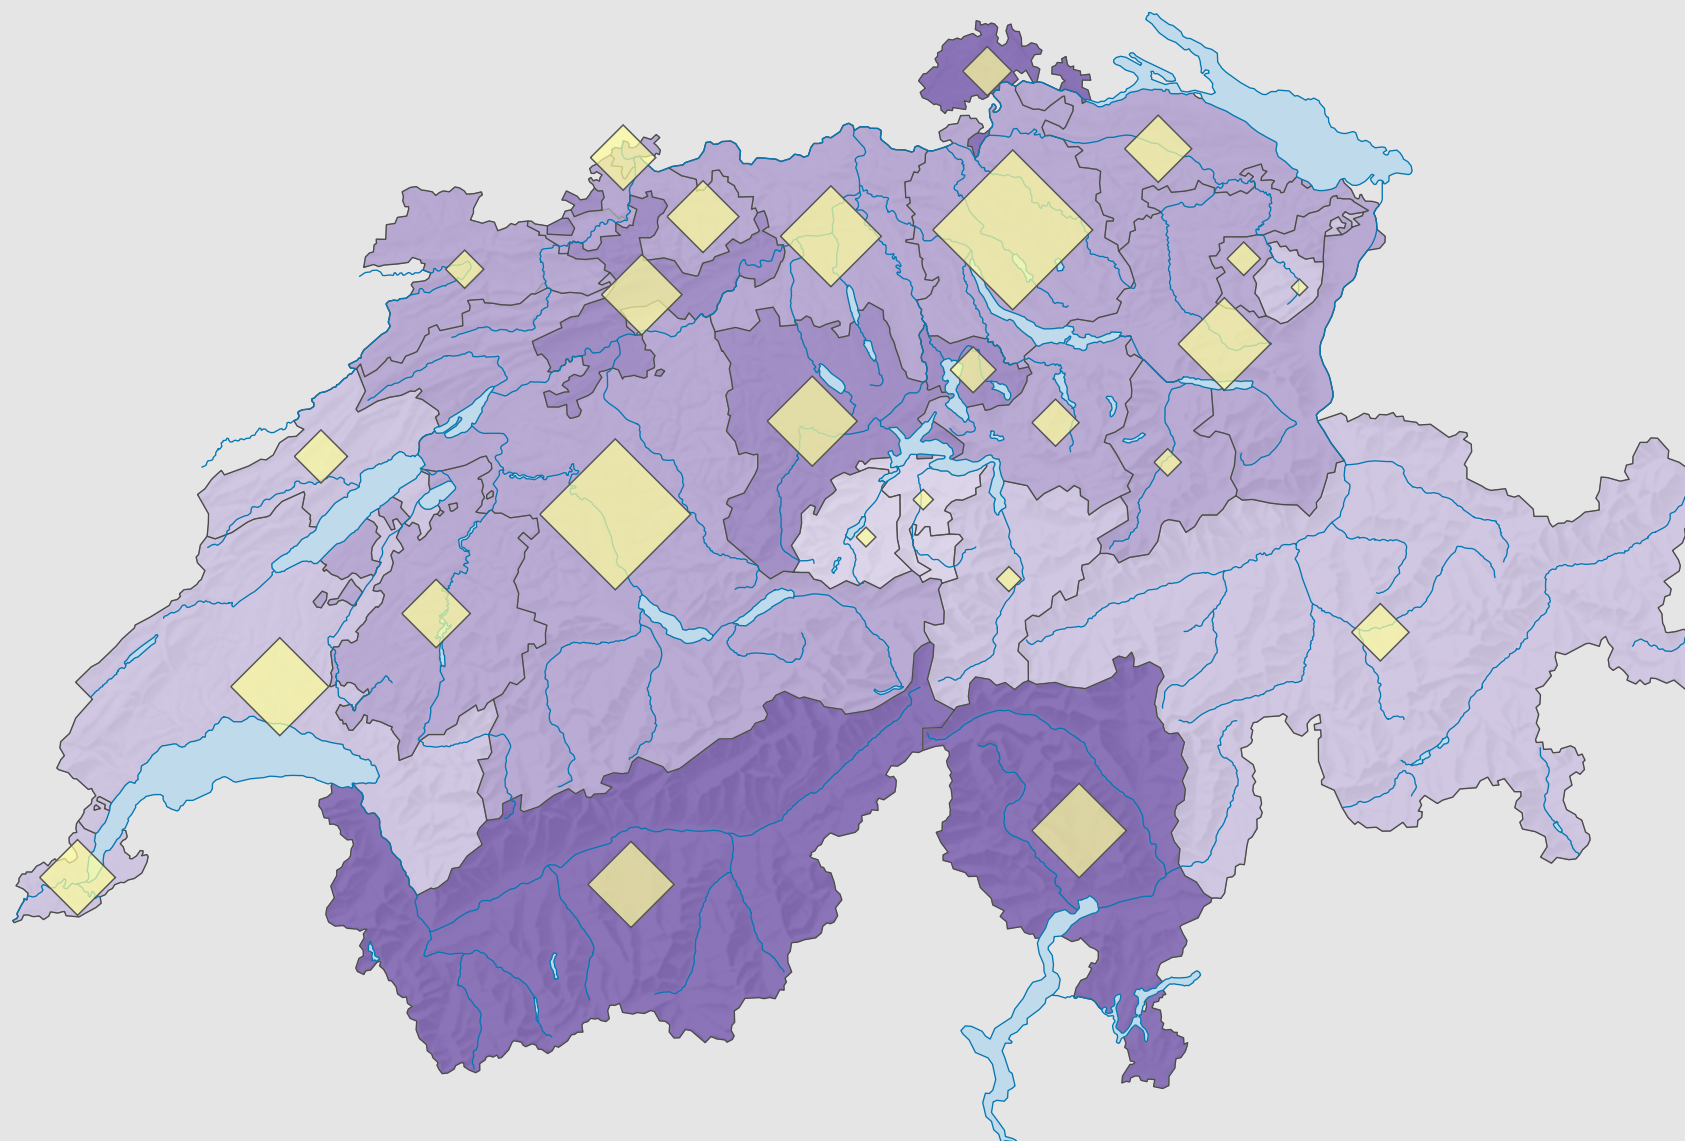

Participation, en 1991

Participation, en %

Suisse: 46,0

Nombre d'électeurs

Total: 2 076 901

Pour des raisons de lisibilité, la taille des symboles ayant une valeur inférieure à 2 000 a été augmentée.

Nombre d'électeurs = bulletins rentrés (y compris les bulletins blancs et nuls)

0 25 50 km

Niveau géographique:
Cantons