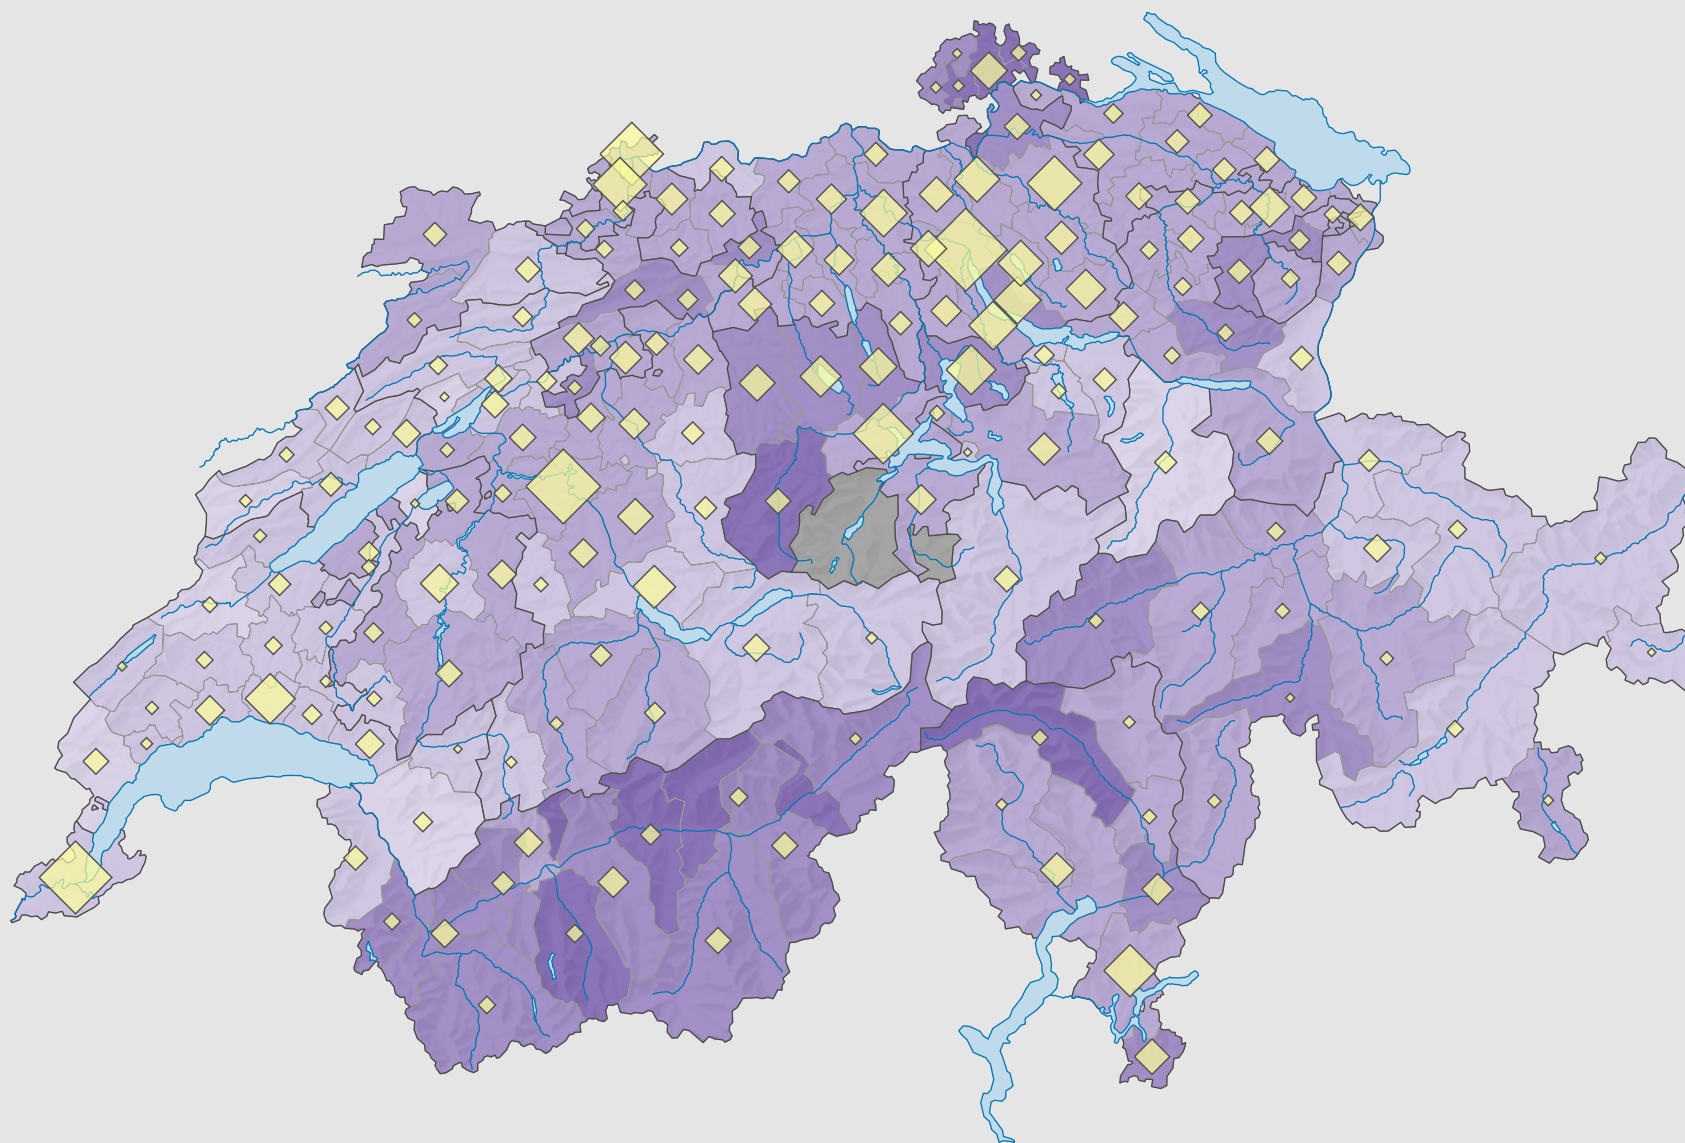

# Participation, en 1999

## Participation, en %

Suisse: 43,3

## Nombre d'électeurs

Total: 2 004 408

Pour des raisons de lisibilité, la taille des symboles ayant une valeur inférieure à 1 000 a été augmentée.

Nombre d'électeurs = bulletins rentrés (y compris les bulletins blancs et nuls)

0 25 50 km

Niveau géographique:  
Districts