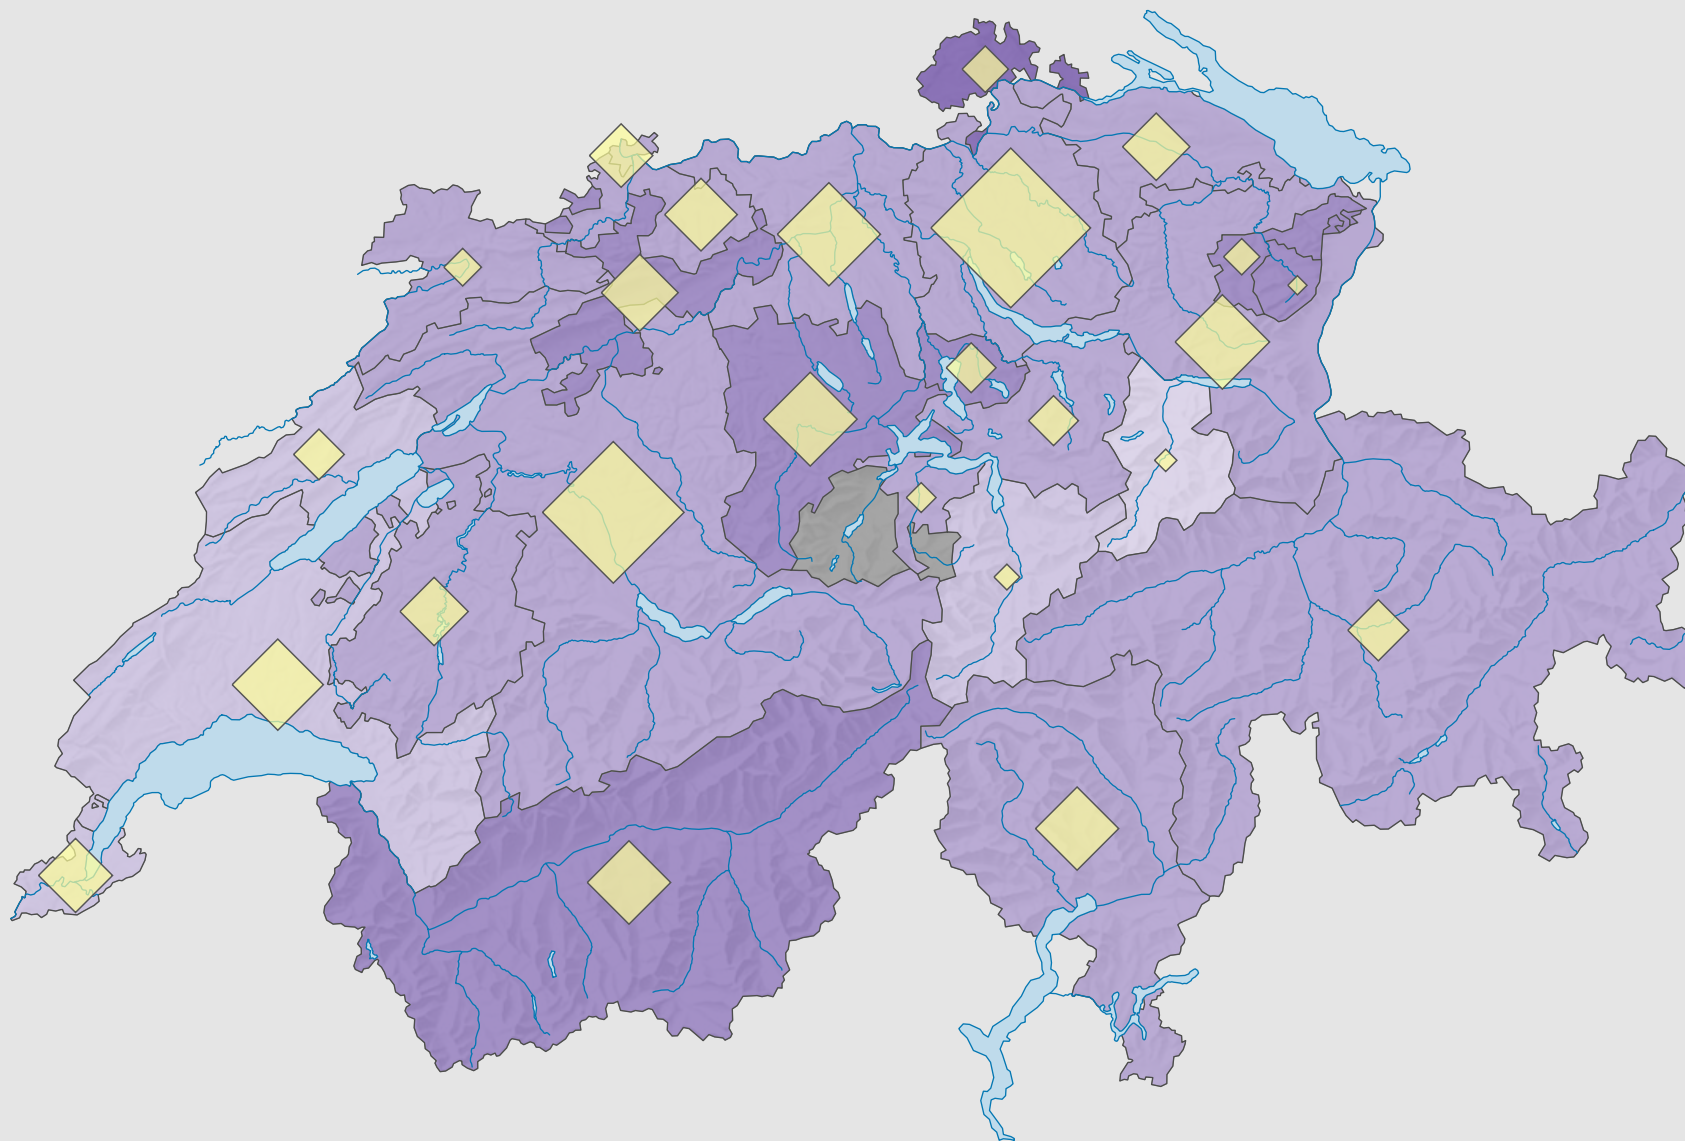

Participation, en 1999

Participation, en %

Suisse: 43,3

Nombre d'électeurs

Total: 2 004 408

Pour des raisons de lisibilité, la taille des symboles ayant une valeur inférieure à 2 000 a été augmentée.

Nombre d'électeurs = bulletins rentrés (y compris les bulletins blancs et nuls)

0 25 50 km

Niveau géographique:
Cantons