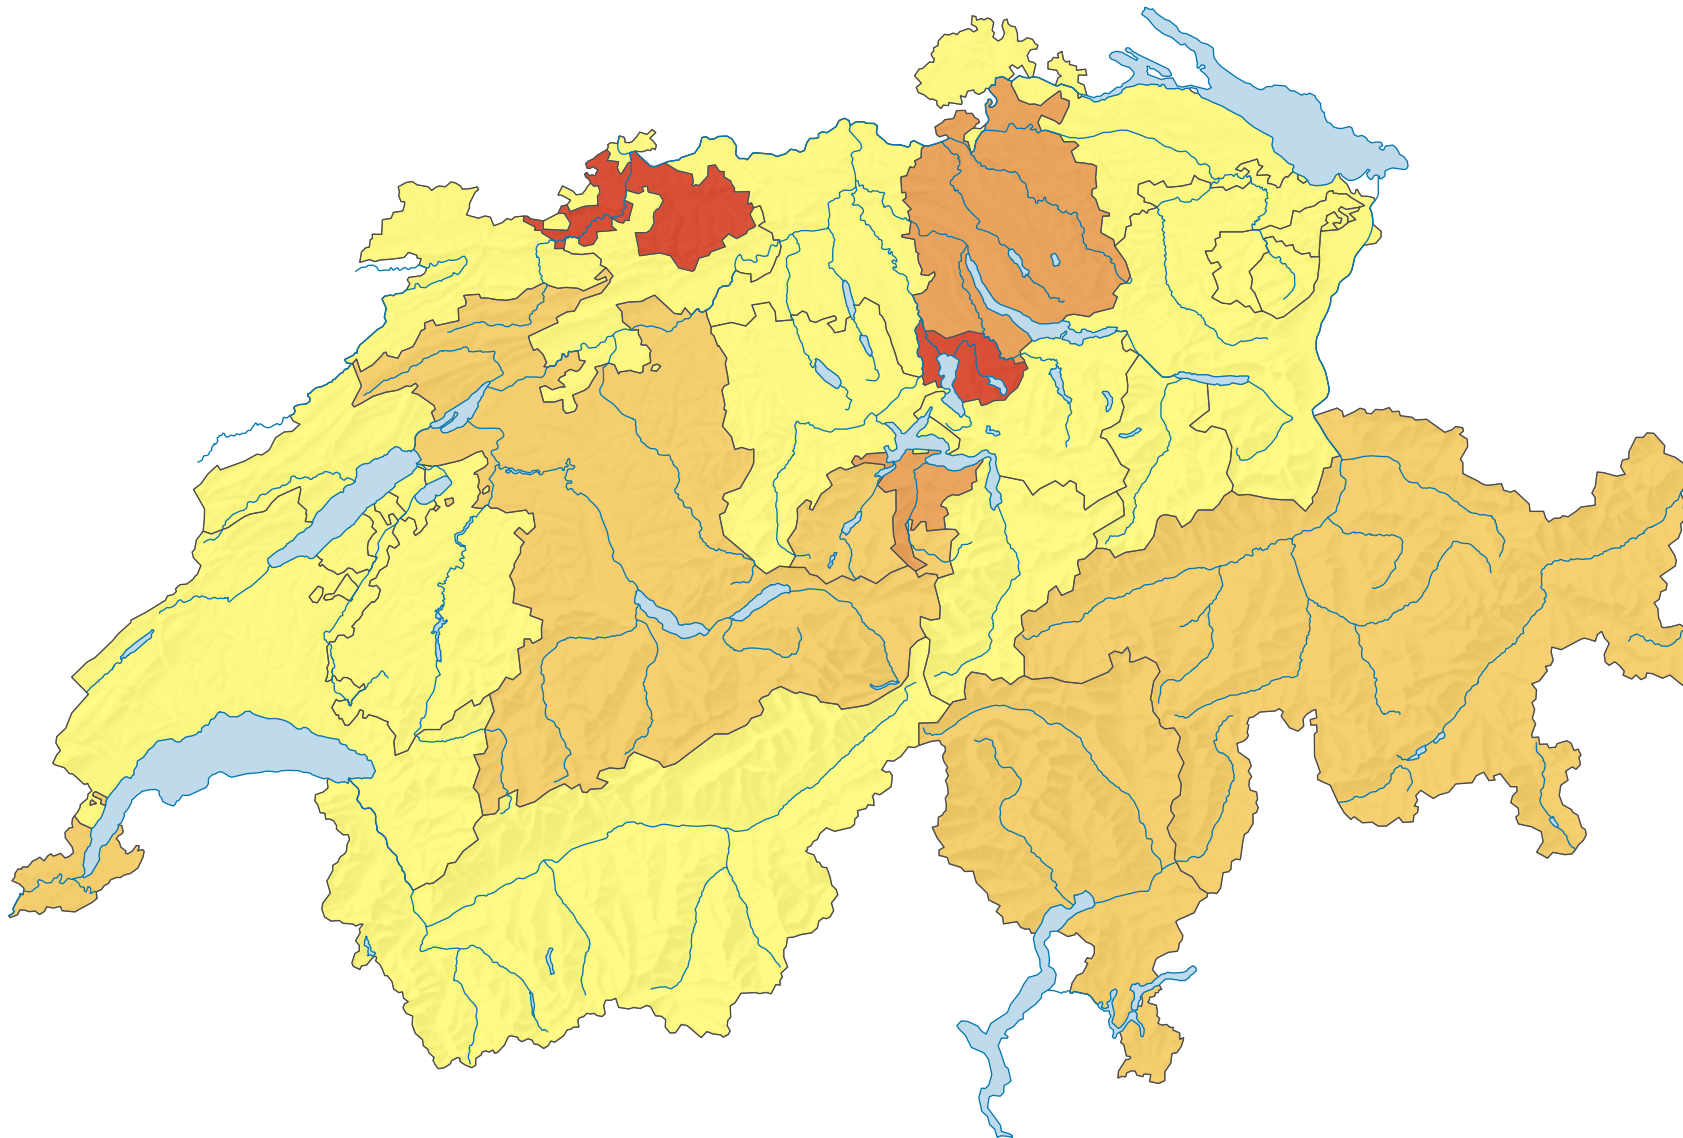

Anteil leer stehender Wohnungen am Gesamtwohnungsbestand, in %

Schweiz: 1,66

0 25 50 km

Raumgliederung:
Kantone