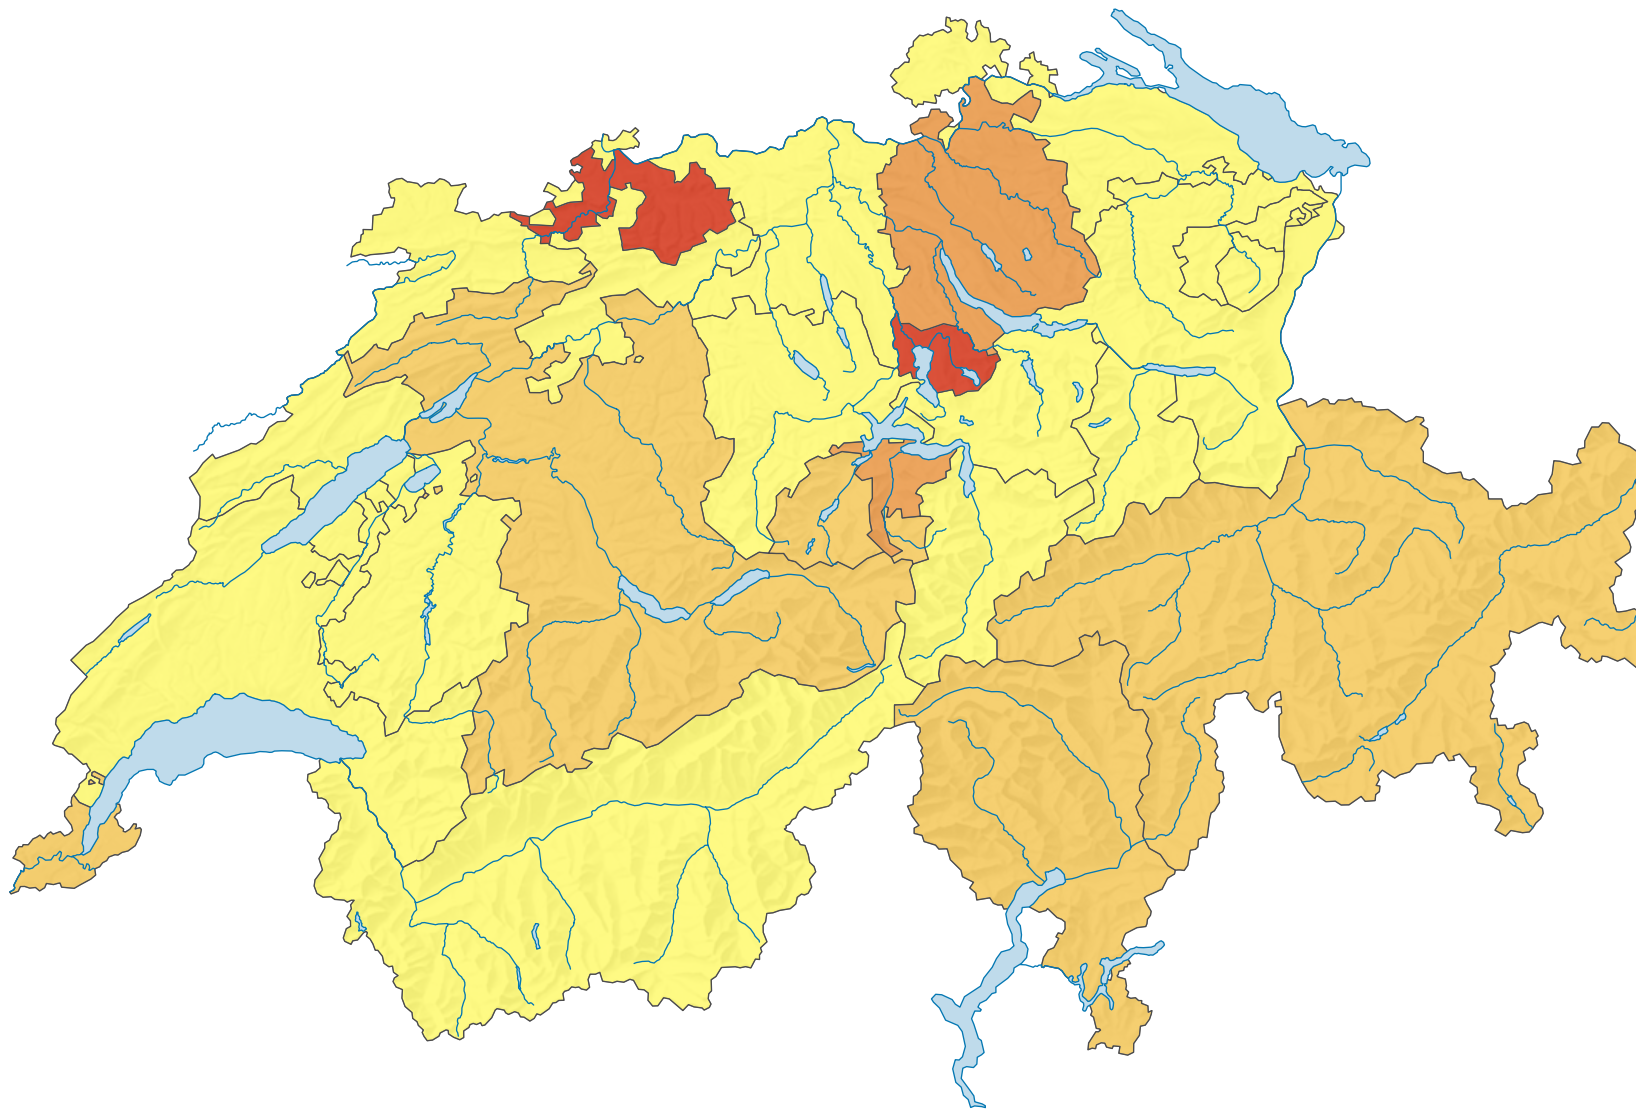

## Anteil leer stehender Wohnungen am Gesamtwohnungsbestand, in %

Schweiz: 1,66

0 35 70 km

Raumgliederung:  
Kantone