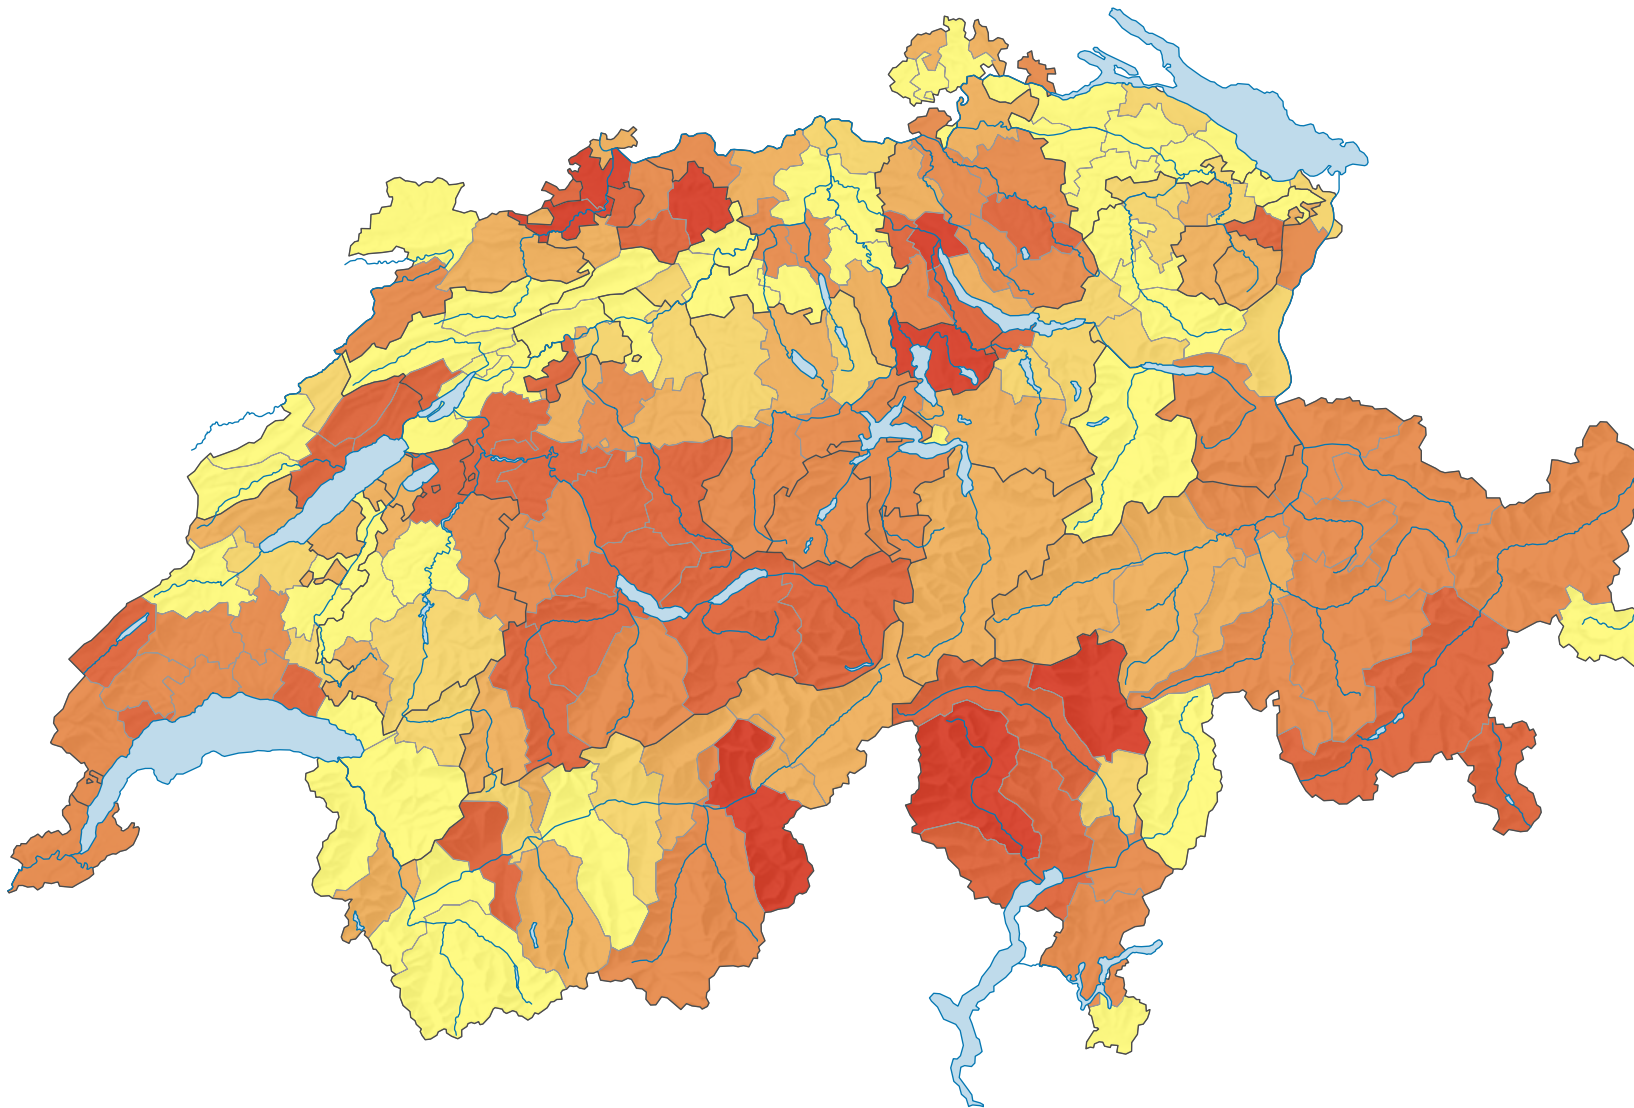

## Anteil leer stehender Wohnungen am Gesamtwohnungsbestand, in %

Schweiz: 1,66

0 35 70 km

Raumgliederung:  
Bezirke