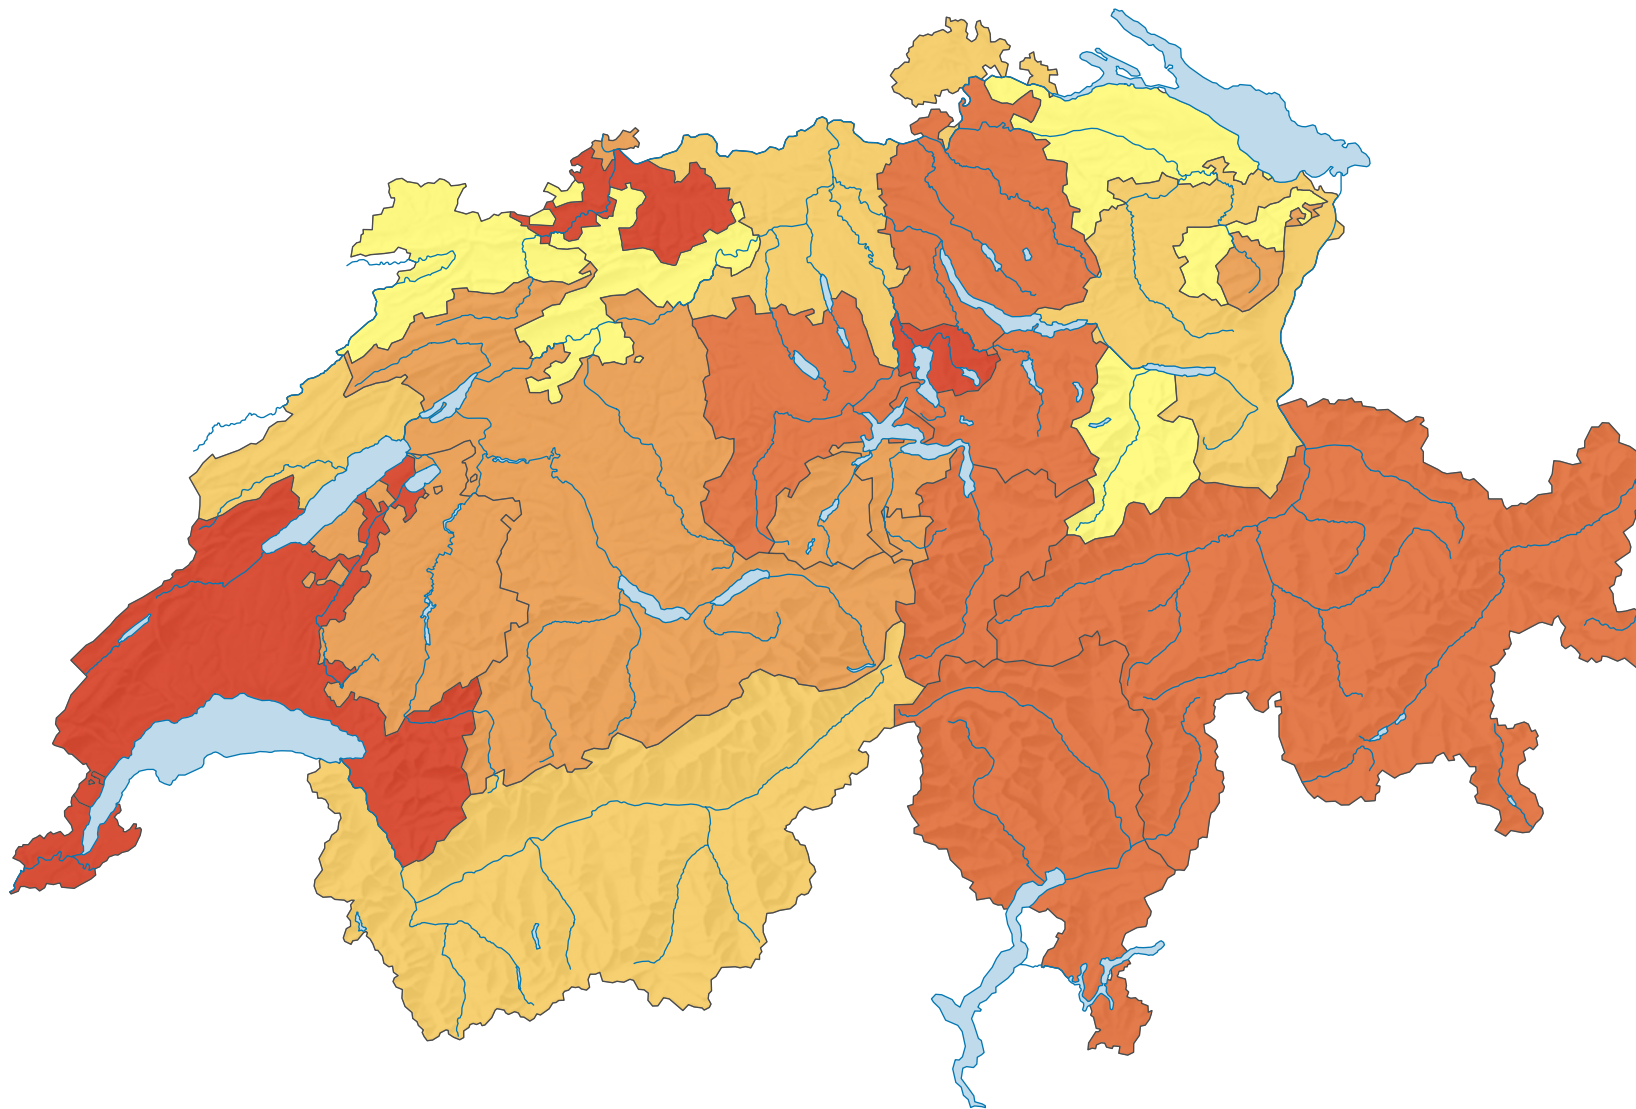

Anteil leer stehender Wohnungen am Gesamtwohnungsbestand, in %

Schweiz: 0,97

0 35 70 km

Raumgliederung:
Kantone