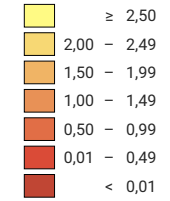

Anteil leer stehender Wohnungen am
Gesamtwohnungsbestand, in %

Schweiz: 0,97

0 35 70 km

Raumgliederung:
Bezirke