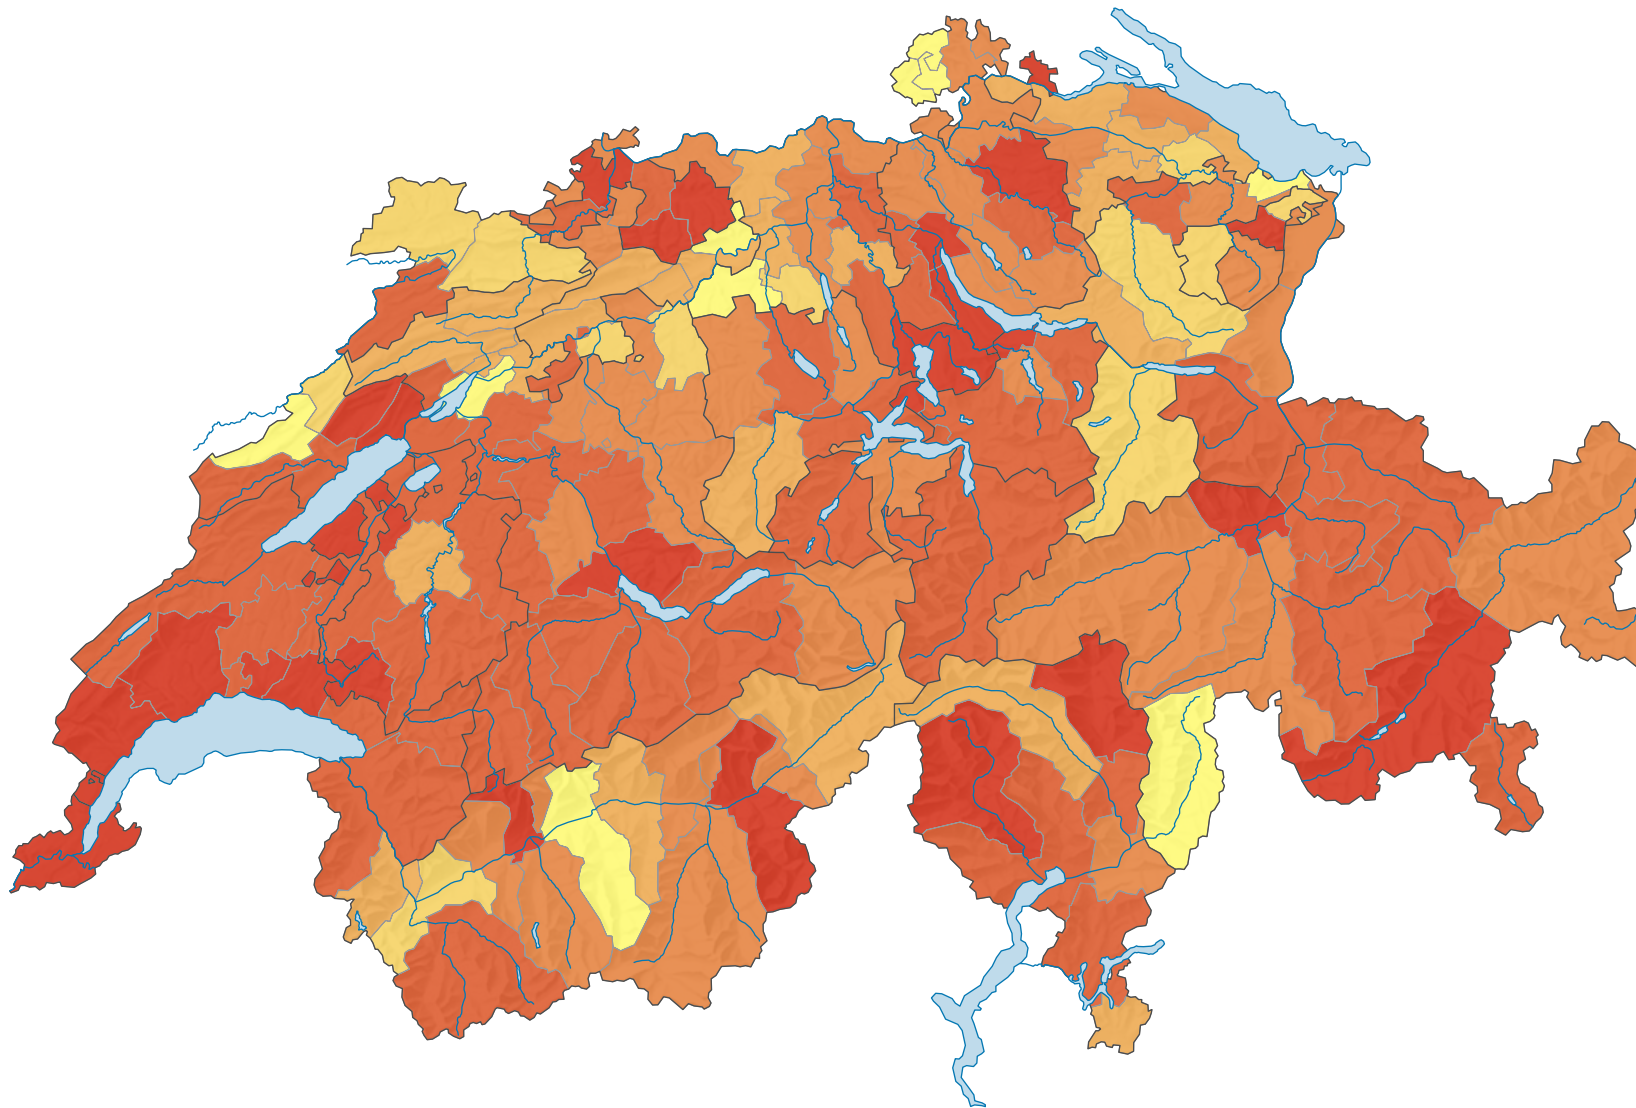

Anteil leer stehender Wohnungen am
Gesamtwohnungsbestand, in %

Schweiz: 0,97

0 35 70 km

Raumgliederung:
Bezirke